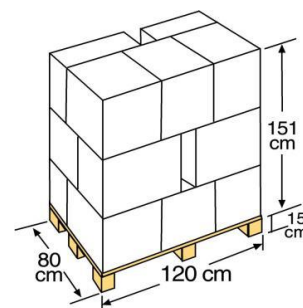

Referencia	CIPR451P premium
Descripción	Cubierta de invierno para piscina redonda Ø 550,460 y 400 cm
Material	Polietileno
Medida/peso	Ø 540 cm / 3,160 kg
Color	Negro
Espesor cubierta	180 g/m ²

Reference	CIPR451P premium
Descripción	Round isothermic cover for pools Ø 550,460 and 400 cm
Material	Polythene
Measure/Weight	Ø 540 cm / 3,160 kg
Colour	Black
Thickness	180 g/m ²

ENVASE OUTER BOX

Tipo Type	Caja litografiada / Colour box
Unidades Units	1
Medidas Size	44 X 31 X 9,5 cm
Volumen Volume	0,013 m ³
Peso Weight	3,14 kg

EMBALAJE OUTER BOX

Tipo Type	Caja / box
Unidades Units	5
Medidas Size	46 X 34 X 51 cm
Volumen Volume	0,079 m ³
Peso Weight	16,65 kg

PALETIZADO PALLET

Tipo Type	Europeo/European
Unidades Units	75 und/palet
Medidas Size	120 X 80 X 166 cm
Distribución palet / Pallet distribution	3 capas/layer X 5 cajas/box Embalajes: 15
Volumen Volume	1,593 m ³
Peso Weight	263 kg