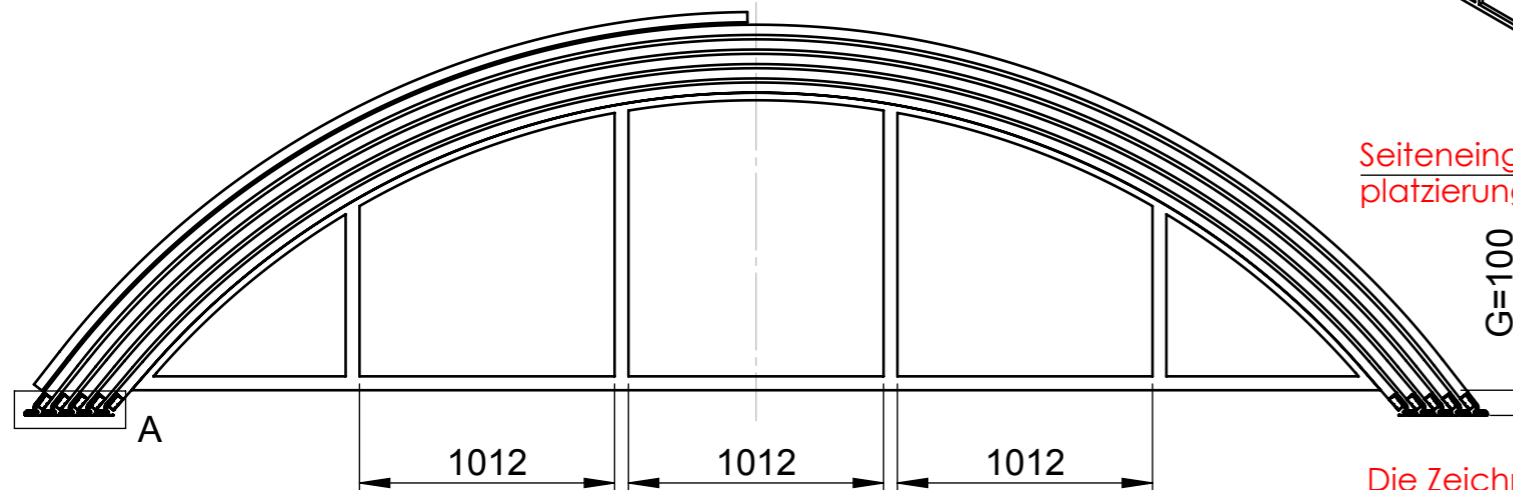

Seiteneingang  
platzierung Wählbar

Die Zeichnung präsentiert nur die Grundform und Größe des Werkes.  
Der Hersteller nimmt sich das Recht vor die Platzierung, die Menge und den Profiltyp je nach Gebrauchs zu bestimmen.

Farbe : Antracit DB 703  
Deckungsmaterial : PK 8mm

PRODUCT TYPE: <b>Klasik C 2016</b> <b>5710 x 1550 x 10730 x 5M</b>	DIMENSIONS UNIT: mm
ID:	FORMAT: <b>A3</b>
AUTHOR: Souček J.	DATE: 24.2.2016
INDEX: <b>A</b>	
<small>PROPERTY OF ALBIXON A. S. THIS DRAWING MUST NOT BE PRODUCED OR DISCLOSED TO THIRD PARTIES WITHOUT THE PRIOR CONSENT OF ALBIXON A. S. ALL RIGHTS RESERVED</small>	
	