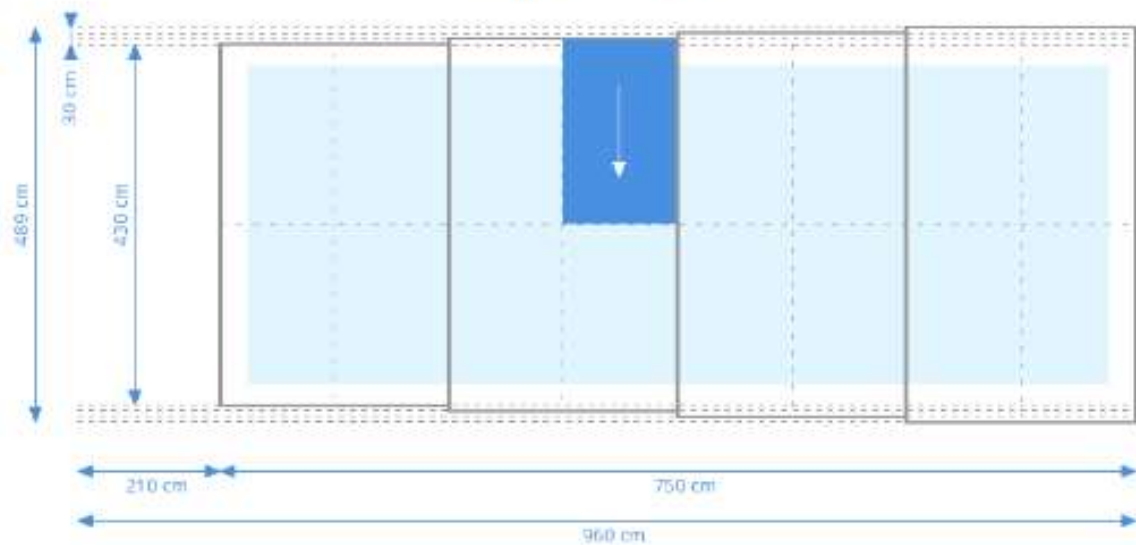

Zusammenfassung

ABMESSUNGEN UND TYP

Typ	Compact low
Kuppelbreite innen	430
Kuppellänge innen	750
Kuppellänge außen	760
Kuppelbreite außen	489
Anzahl der Segmente	4
Minimale Innenhöhe	95
Maximale Innenhöhe	118.5

FÜLLSTOFF UND FARBE

Verglasung	Hohlkammerplatten 10 mm Polycarbonat
Farbe	Elox

TÜRTYPEN

Türen in der großen Stirnwand	keine Türen
Türen in der kleinen Stirnwand	keine Türen
Seitentüren	Schiebetüren (nach oben verschiebbar)

SCHIENEN

Schienenbreite	Bidirektional
Streckenlänge	960
Schienenbreite	29.5
Segmentverriegelungen	Ja, rechts
Verlängerung der Schienen	0
Abdeckungen	Nein

PREIS

Konfiguration	9.882,46 €
---------------	------------