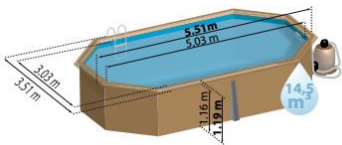

Gre

SunBay

i

Referencia	790087 Cannelle
Descripción	Piscina madera ovalada
Estructura	Madera
Dimensiones exteriores	551 x 351 x 119 cm
Dimensiones interiores	503 x 303 x 116 cm
Volumen	14,5 m ³
Espacio instalación	552,4 x 402,4 cm
Lados	8

Estructura Structure

Madera – 46 mm
Wood – 46 mm

Liner Liner

PVC – Azul– 60/100
PVC – Blue – 60/100

Perfilería Profiles

Playas : 2: 145x3331mm + 2: 145x3452mm + 6: 145x1331 + 6: 145x1452. (playa doble)
Edges: 2: 145x3331mm + 2: 145x3452mm + 6: 145x1331 + 6: 145x1452. (double edges)
(Playas/Edges: 145+145: 290 mm ancho /width)

Skimmer Skimmer

Color: Blanco
Color: White

Kit acceso al skimmer Skimmer access kit

Escalera Ladder

Madera + Inox
Wood outside +Stainless inside

PALETIZADO 1

PALLET 1

Unidades Units	1
Medidas Size	350 X 120 X 46 cm
Volumen Volume	1,89 m ³
Peso Weight	880 kg

PALETIZADO 2

PALLET 2

Unidades Units	1
Medidas Size	80 X 120 X 100 cm
Volumen Volume	0,96 m ³
Peso Weight	90 kg

PALET 1+2 PALLET 1+2

Medidas Size	350 X 120 X 146 cm
Volumen Volume	5,9 m ³
Peso Weight	970 kg