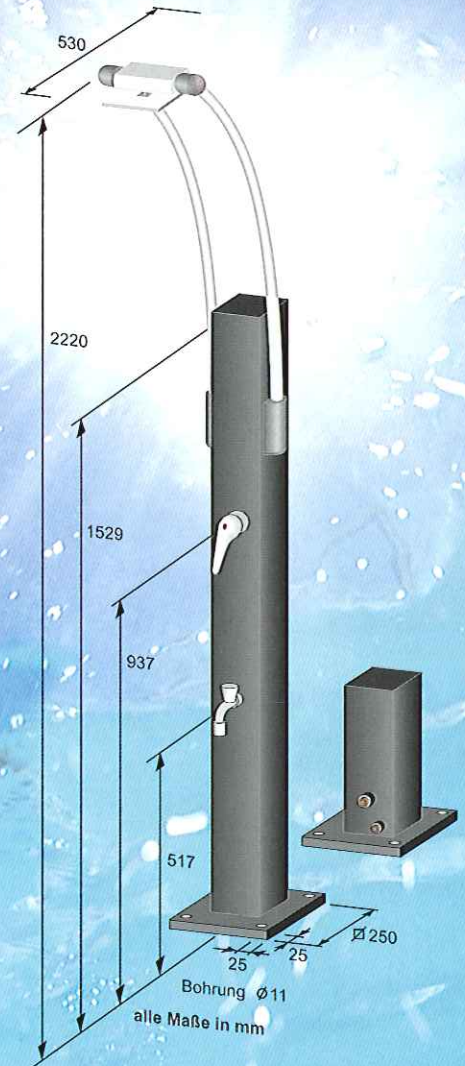

Made in  AUSTRIA

www.solar-showers.com

3-fach verstellbarer
Duschkopf

schwenk- und drehbarer
Duschkopf

Einfache und praktische Bedienung durch ergo-
nomisch geformten Einhebelmischer

Zusätzlicher Kaltwasserentnahmehahn für mehr
Gartenkomfort

Einfacher Aufbau - mit Winter-Entleerungsschraube

Technische Daten SOLAR FUN:

Wasseranschluß: 3/4" Außengewinde
Wassertank: 30 Liter
Material: Aluminium solar-beschichtet
Gewicht: 16 kg
Kalt-Warm-Mischbatterie
Kaltwasserentnahmehahn 3/4" Außengewinde
Winter-Entleerungsschraube

Technische Daten QUADRA:

Wasseranschluß: 3/4" Außengewinde
Wassertank: 30 Liter
Material: Aluminium solar-beschichtet
Gewicht: 30 kg
Kalt-Warm-Mischbatterie
Kaltwasserentnahmehahn 3/4" Außengewinde
Winter-Entleerungsschraube