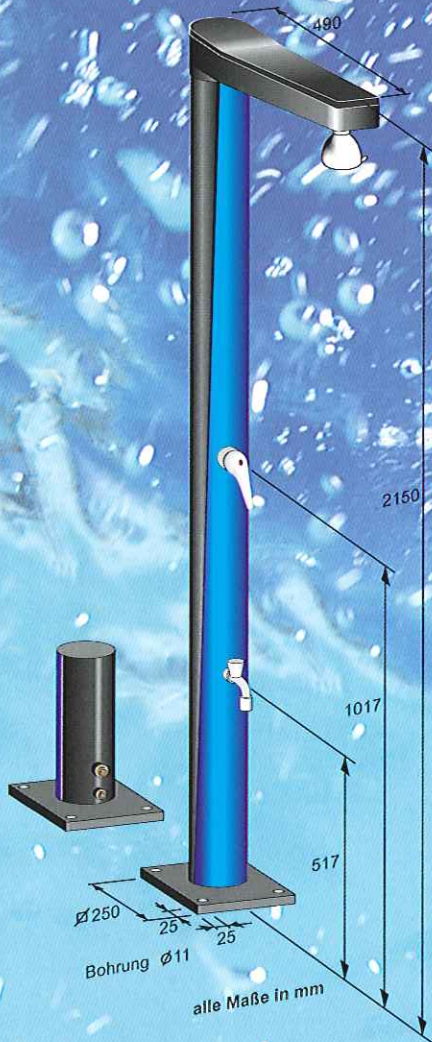

Made in  AUSTRIA

www.solar-showers.com

3-fach verstellbarer
Duschkopf

schwenk- und drehbarer
Duschkopf

Einfache und praktische Bedienung durch ergo-
nomisch geformten Einhebelmischer

Zusätzlicher Kaltwasserentnahmehahn für mehr
Gartenkomfort

Einfacher Aufbau - mit Winter-Entleerungsschraube

Technische Daten SOLAR FUN:

Wasseranschluß: 3/4" Außengewinde
Wassertank: 30 Liter
Material: Aluminium solar-beschichtet
Gewicht: 16 kg
Kalt-Warm-Mischbatterie
Kaltwasserentnahmehahn 3/4" Außengewinde
Winter-Entleerungsschraube

Technische Daten QUADRA:

Wasseranschluß: 3/4" Außengewinde
Wassertank: 30 Liter
Material: Aluminium solar-beschichtet
Gewicht: 30 kg
Kalt-Warm-Mischbatterie
Kaltwasserentnahmehahn 3/4" Außengewinde
Winter-Entleerungsschraube