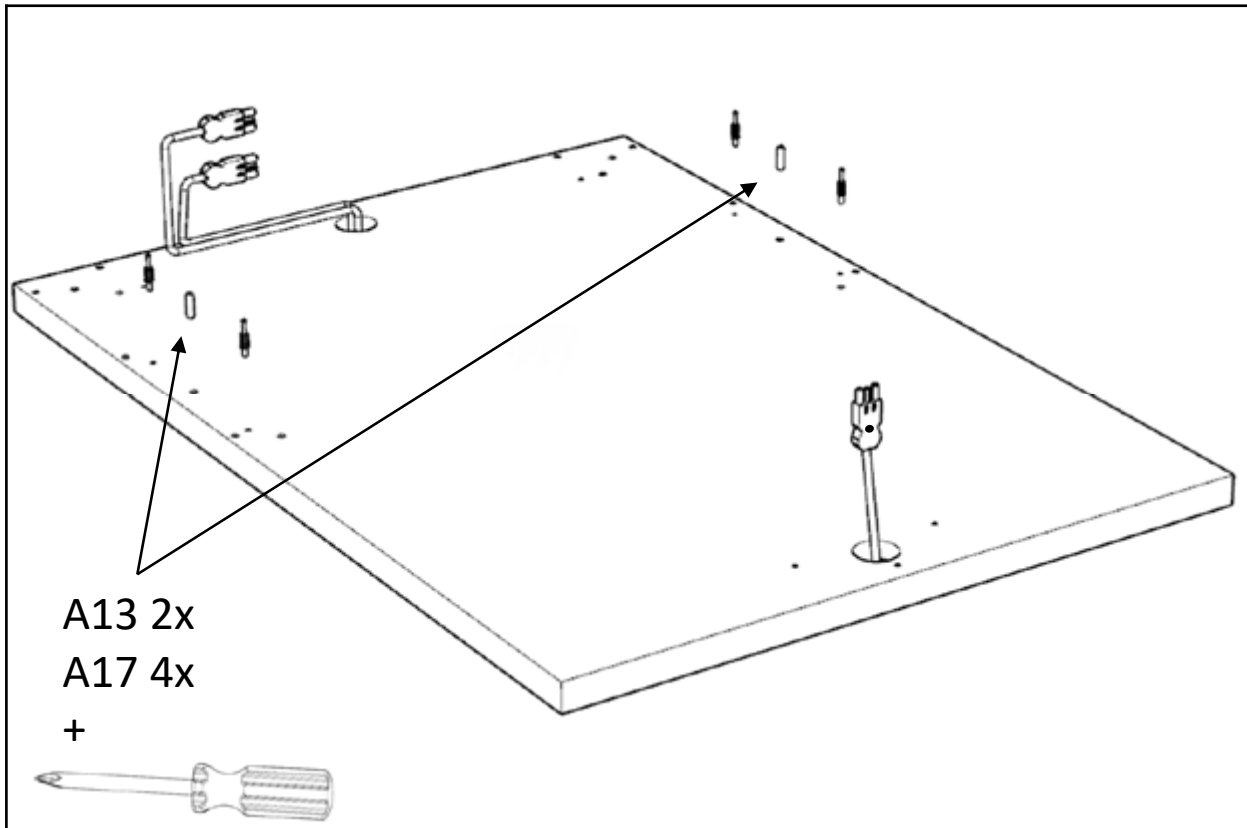

b-intense 1