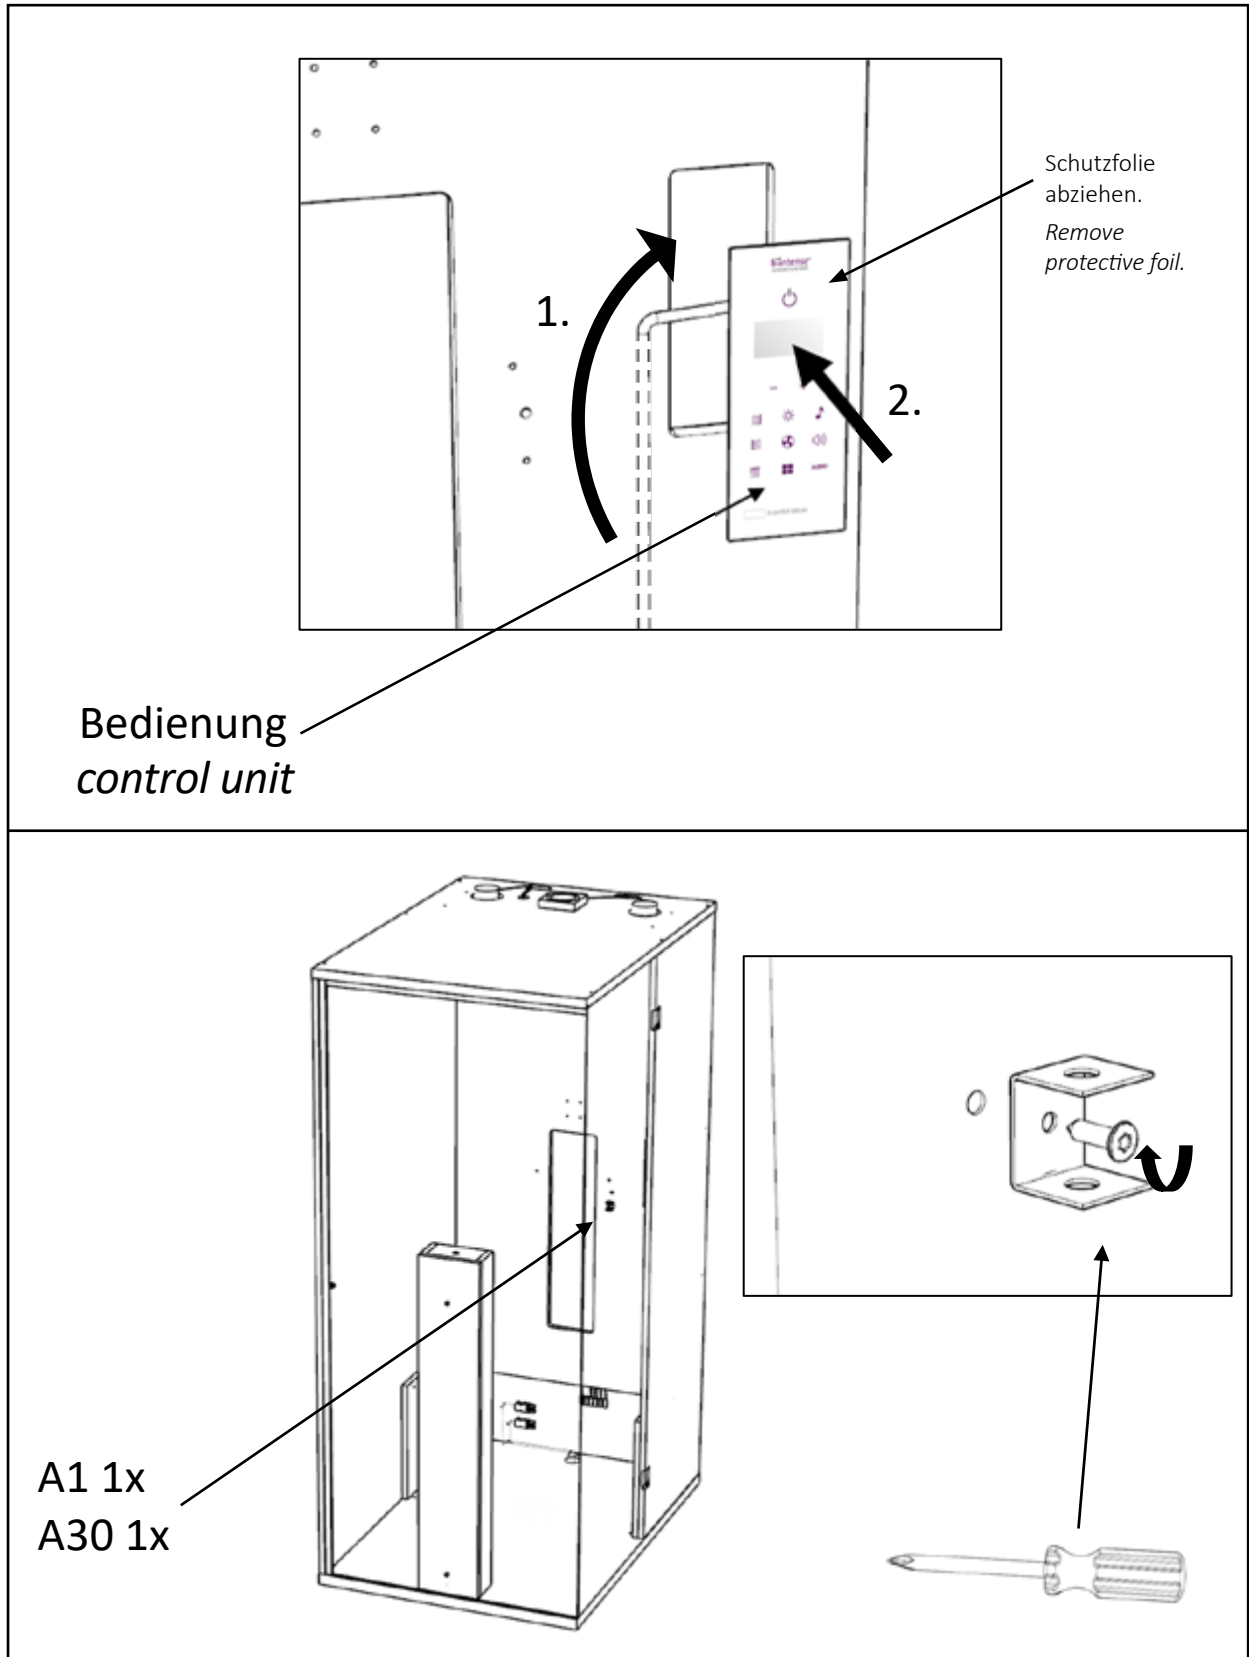

b-intense 1