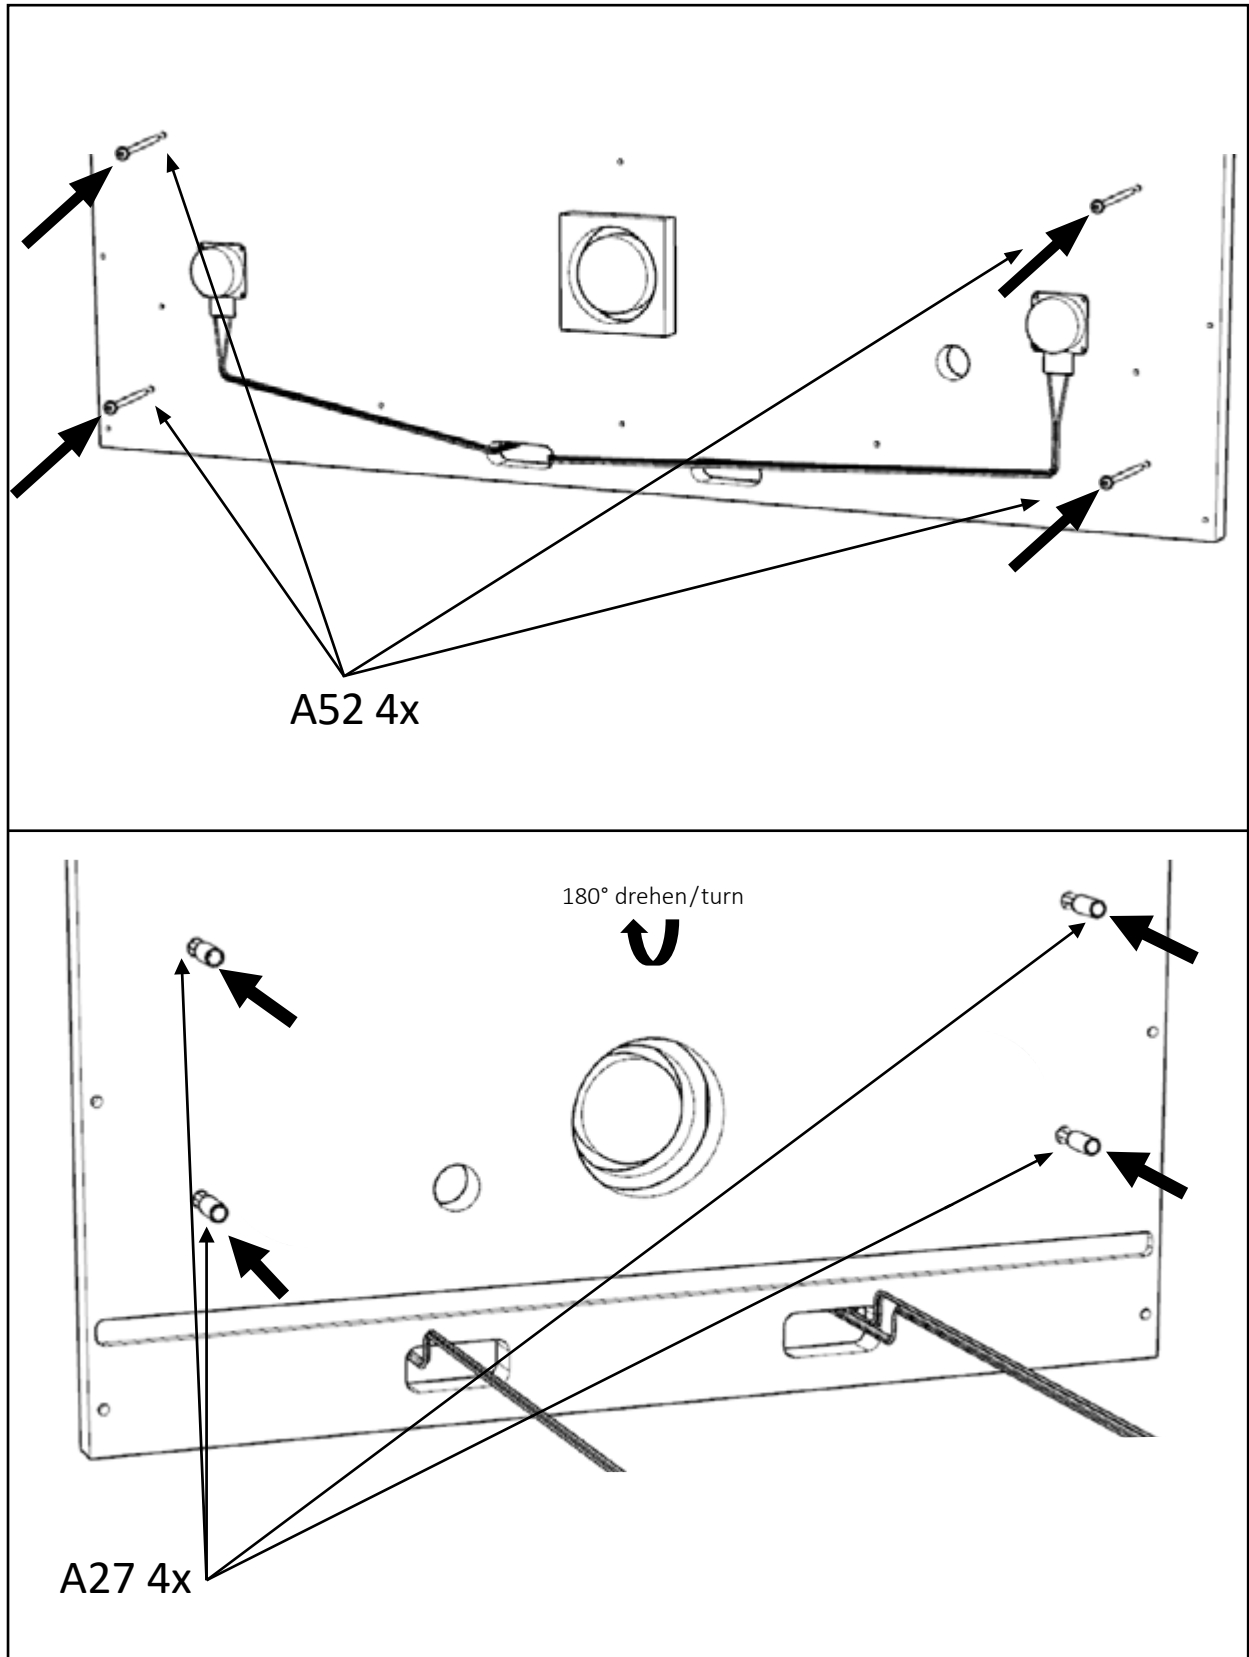

b-intense 1