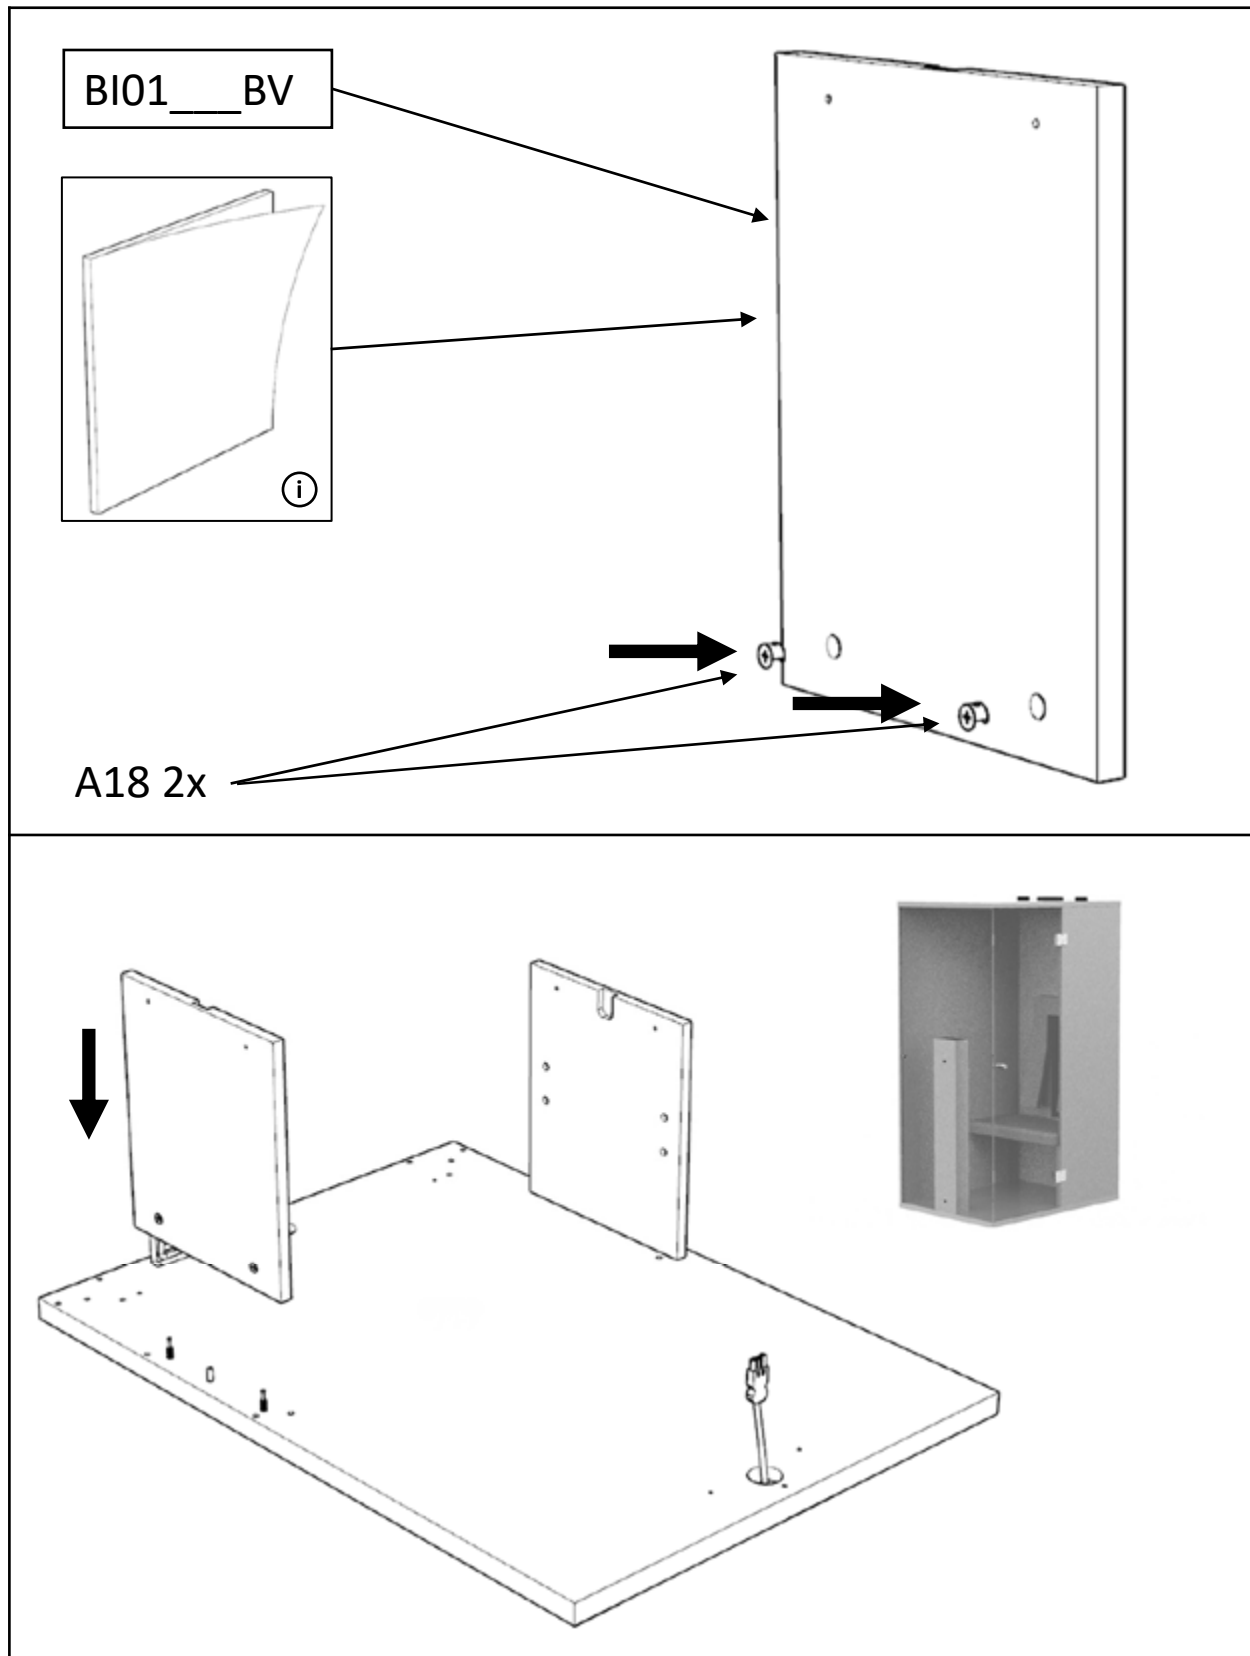

b-intense 1

i Je nach Dekor gegebenenfalls Schutzfolie abziehen. Achtung: nicht alle Platten haben Schutzfolie.
Depending on the decor, remove protective foil if necessary. Attention: not all products have that foil.