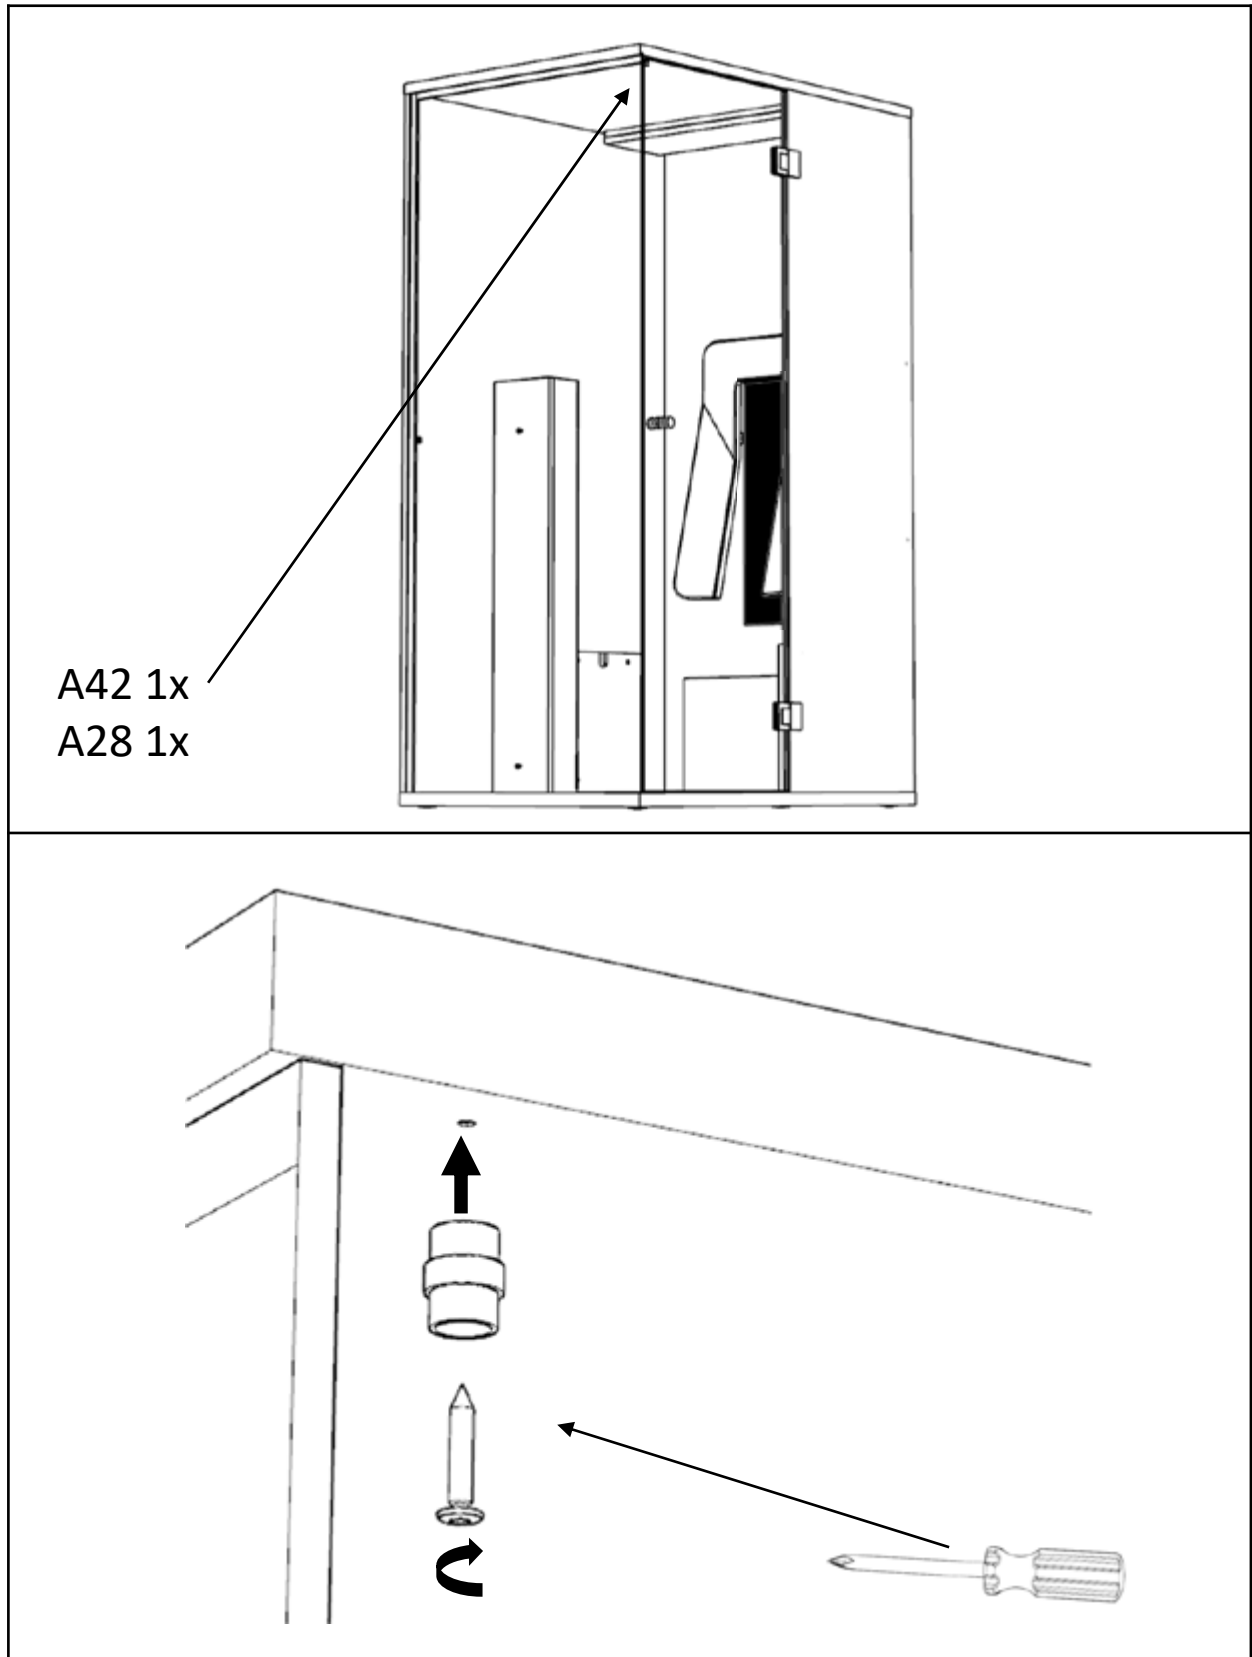

b-intense 1