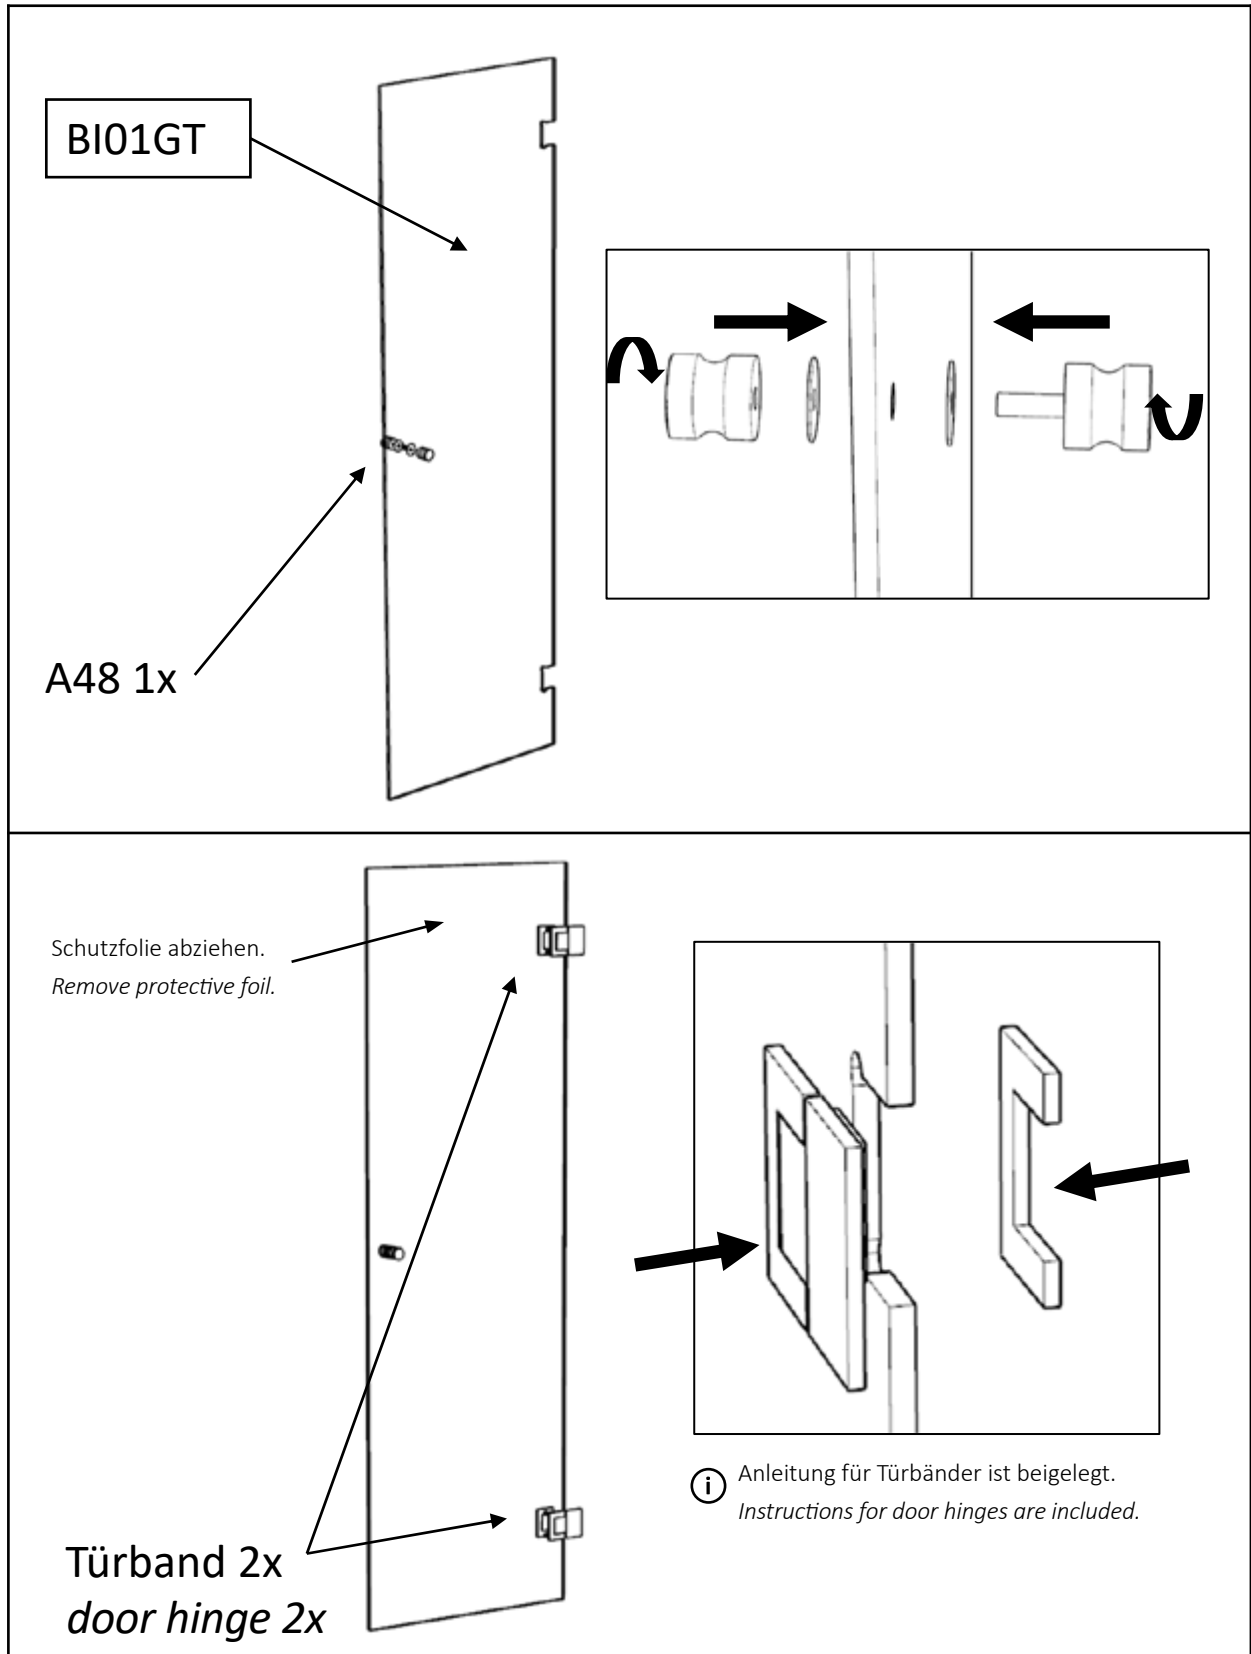

b-intense 1