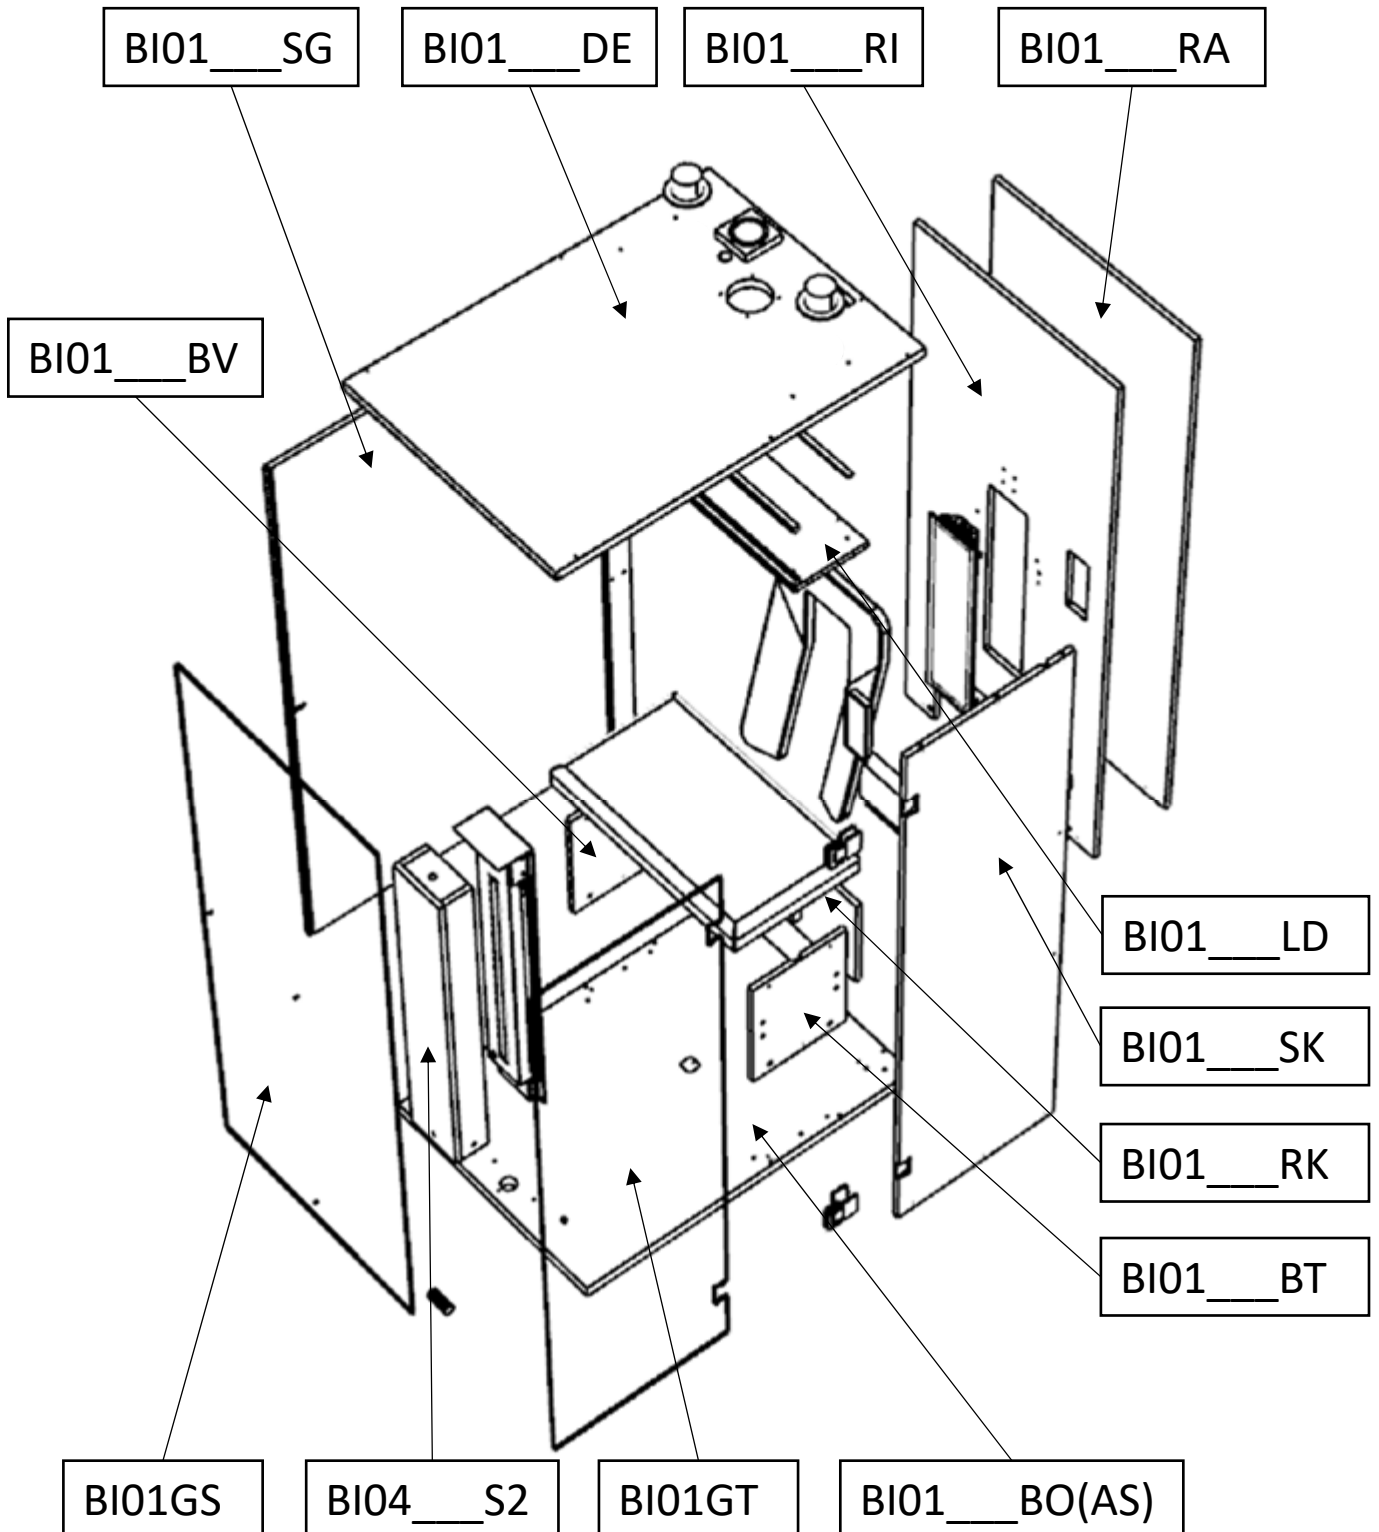

Infrarotkabine b-intense 1

Montageanleitung
Assembly instructions
Montagehandleiding
Notice de montage
Istruzioni di montaggio

230 Volt
110 Volt

b-intense 1

b-intense 1

<p>A1 3x16 18 x</p> 	<p>A52 4x60 4 x</p> 
<p>A42 3,5x25 7 x</p> 	<p>A13 8x30 25 x</p> 
<p>A2 3,5x30 2 x</p> 	<p>A17 9 x</p> 
<p>A3 3,5x35 4 x</p> 	<p>A18 9 x</p> 
<p>A39 4x50 12 x</p> 	<p>A22 Ø12 4 x</p> 
<p>A7 4x14 1 x</p> 	<p>A23 4 x</p> 
<p>A40 6x25 2 x</p> 	<p>A24 4 x</p> 
<p>A41 6x45 2 x</p> 	<p>A25 Ø7 3 x</p> 

b-intense 1

A5 5x20 12 x	

b-intense 1

BI01__BO(AS)

i Achtung: hier wird der Frontstrahler montiert.
Attention: here the front heater is mounted.

Kabel Fußbodenheizung anschließen.
Insert cable for floor heating.