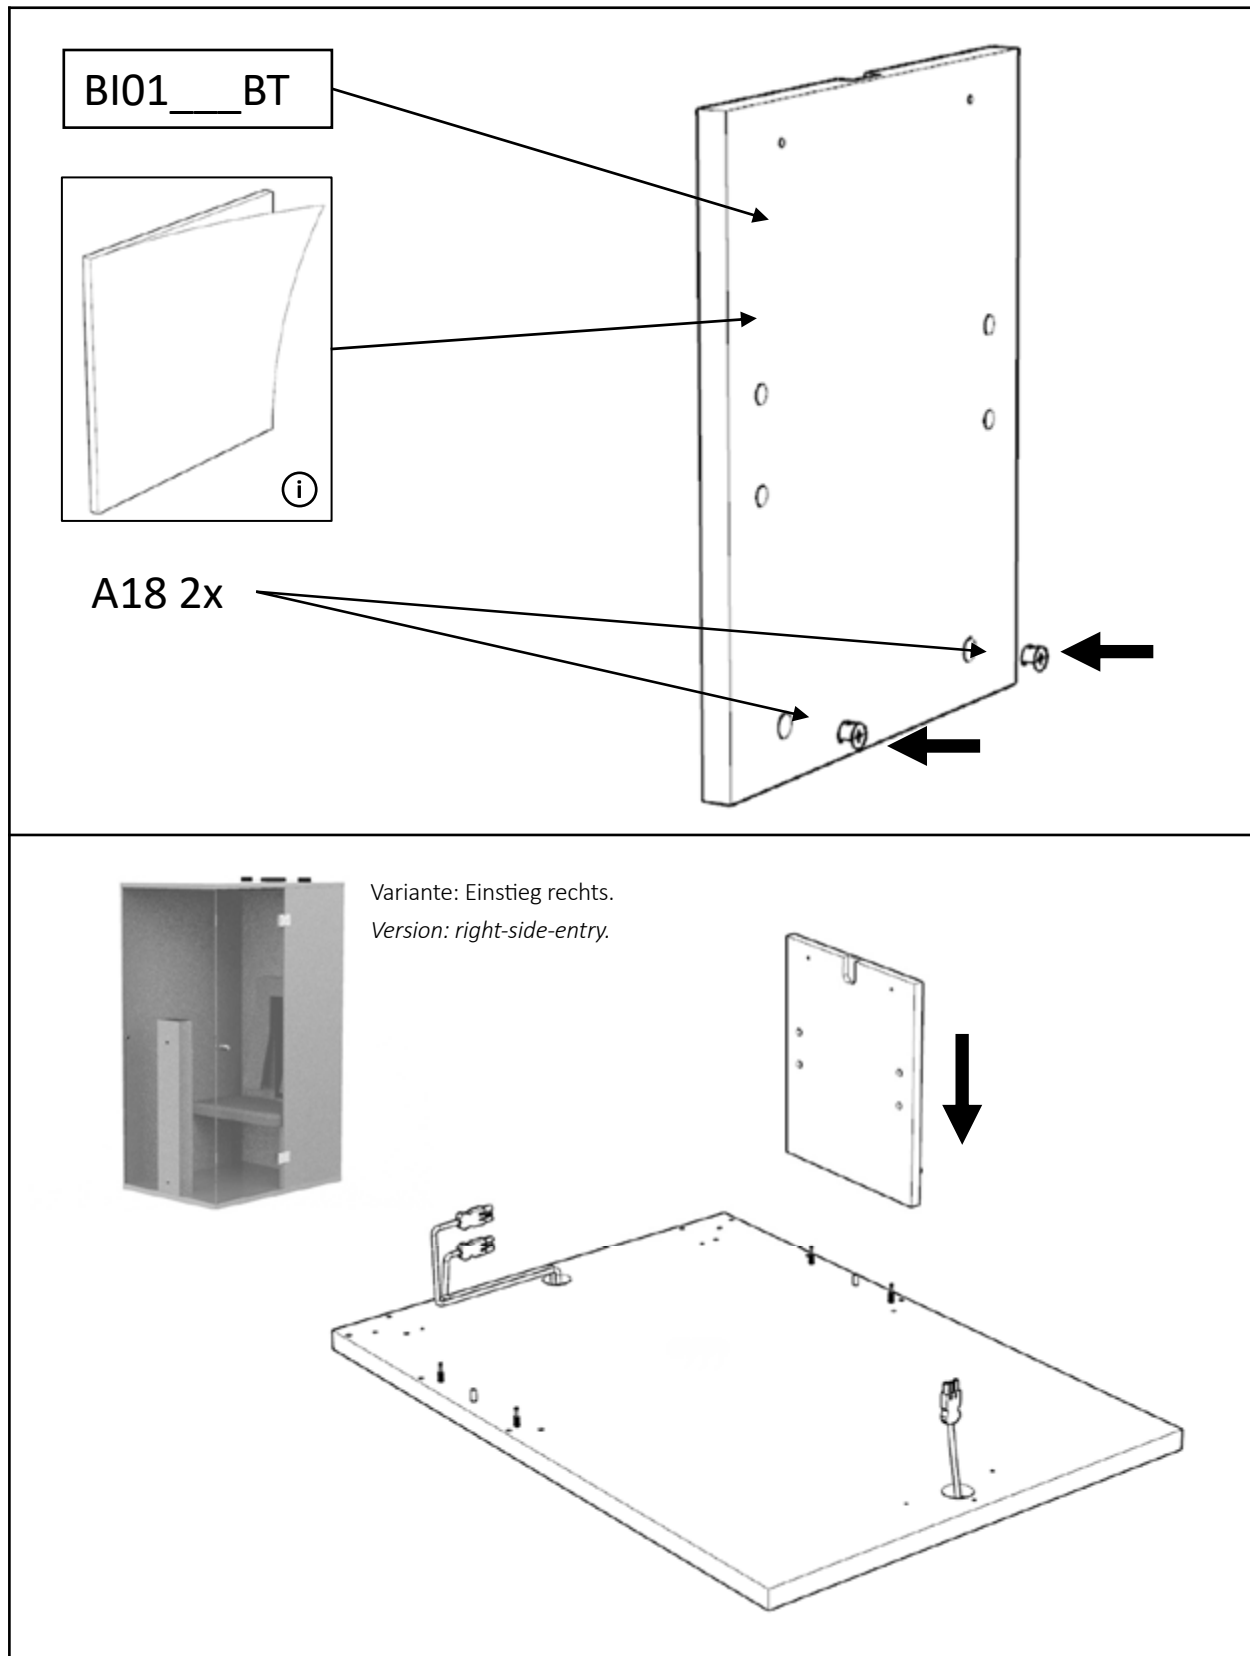

b-intense 1

i Je nach Dekor gegebenenfalls Schutzfolie abziehen. Achtung: nicht alle Platten haben Schutzfolie.
Depending on the decor, remove protective foil if necessary. Attention: not all products have that foil.