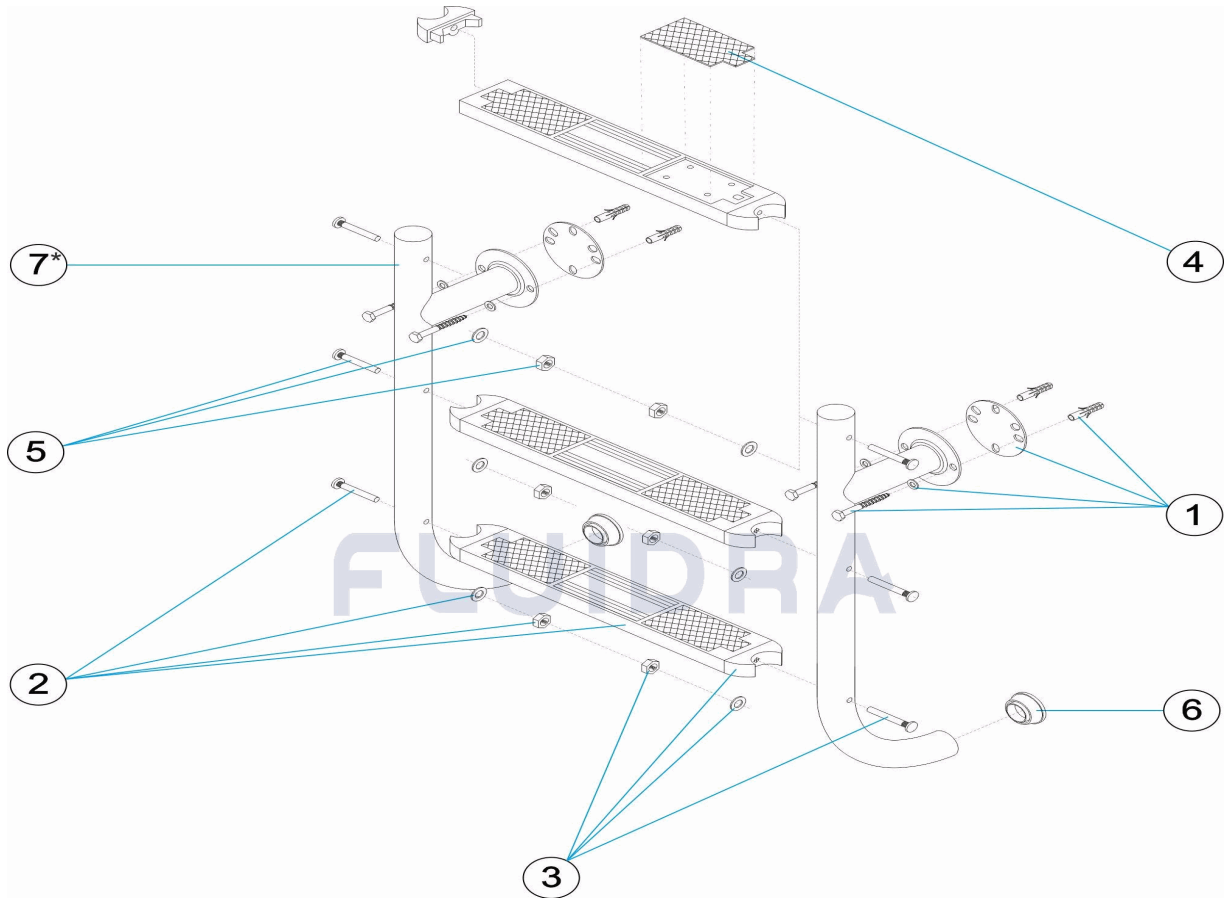

CODICE **01456, 01457, 01458, 01459**

DESCRIZIONE: **SCALETTA 2 FLANGE AISI-316**

ITALIANO

POS	CODICE	DESCRIZIONE	QUANTITA'	POS	CODICE	DESCRIZIONE	QUANTITA'
1	4401010802	BULLONERIA FISSAGGIO SCALA 316		6	4401010112	TAPPO SCALA	
2	4401010104	GRADINO LUXE AISI 316		7	* 01456R0200	CORRIMANO 2 GRADINI AISI-316	
3	4401010107	SOSTEGNO LATERALE GRADINO 316		7	* 01457R0200	CORRIMANO CORTO SCALA 3 GR.	
4	4401010108	TAPPETINO FINITURA GRADINO LUXE		7	* 01458R0200	CORRIMANO CORTO SCALA 4 GR.	
5	4401010111	BULLONERIA GRADINO AISI 316		7	* 01459R0200	CORRIMANO 5 GRADINI AISI 316