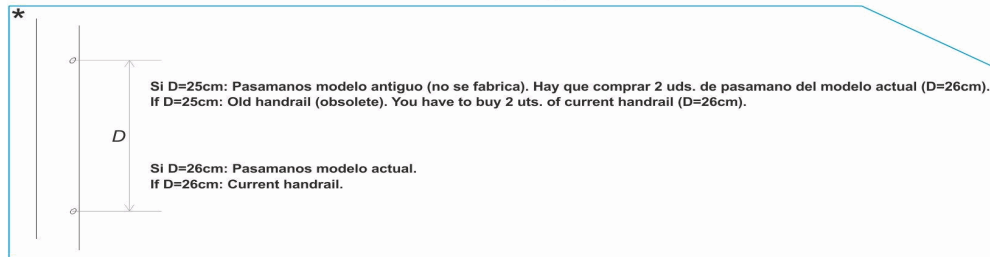

CODICE **01456, 01457, 01458, 01459**

DESCRIZIONE: **SCALETTA 2 FLANGE AISI-316**

ITALIANO

POS	CODICE	DESCRIZIONE	QUANTITA'	POS	CODICE	DESCRIZIONE	QUANTITA'
1	4401010802	BULLONERIA FISSAGGIO SCALA 316		6	4401010112	TAPPO SCALA	
2	4401010104	GRADINO LUXE AISI 316		7	* 01456R0200	CORRIMANO 2 GRADINI AISI-316	
3	4401010107	SOSTEGNO LATERALE GRADINO 316		7	* 01457R0200	CORRIMANO CORTO SCALA 3 GR.	
4	4401010108	TAPPETINO FINITURA GRADINO LUXE		7	* 01458R0200	CORRIMANO CORTO SCALA 4 GR.	
5	4401010111	BULLONERIA GRADINO AISI 316		7	* 01459R0200	CORRIMANO 5 GRADINI AISI 316