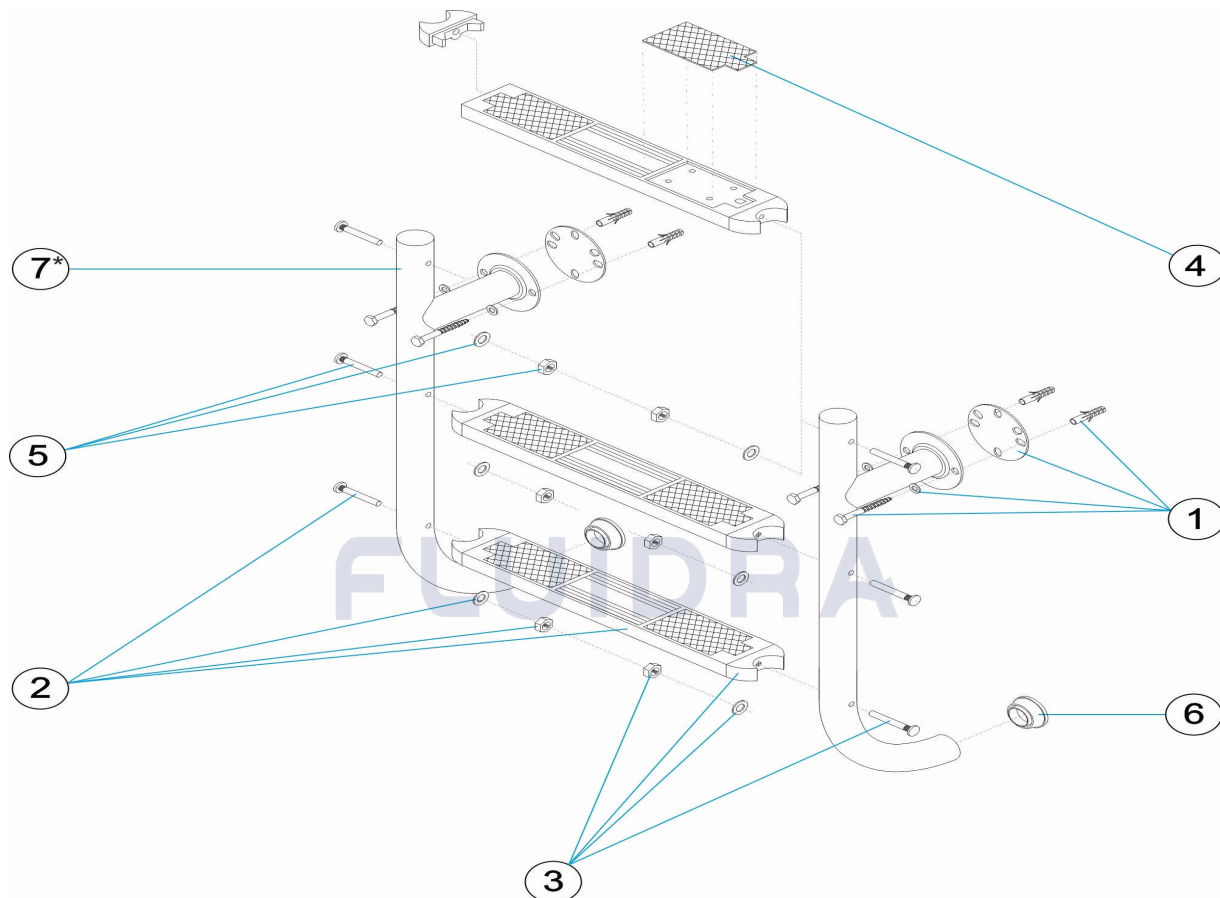

CODIGO **01456, 01457, 01458, 01459**

DESCRIPCION: **ESCALERA PARTIDA 2 PLETINAS AISI-316**

**ESPAÑOL**

POS	CODIGO	DESCRIPCION	CANTIDAD	POS	CODIGO	DESCRIPCION	CANTIDAD
1	4401010802	TORNILLERIA FIJACION ESCALERA 316	6	4401010112	TOPE ESCALERA		
2	4401010104	PELDAÑO LUXE 316	7	* 01456R0200	PASAMANO 2 PELDAÑOS AISI-316		
3	4401010107	SOPORTE LATERAL PELDAÑO 316	7	* 01457R0200	PASAMANO 3 PELDAÑOS AISI-316		
4	4401010108	TAPETA PELDAÑO LUXE	7	* 01458R0200	PASAMANO 4 PELDAÑOS AISI-316		
5	4401010111	TORNILLERIA PELDAÑO 316	7	* 01459R0200	PASAMANOS 5 PELDAÑOS AISI 316		

**CODIGO 01456, 01457, 01458, 01459**

**DESCRIPCION: ESCALERA PARTIDA 2 PLETINAS AISI-316**

CODE 01456, 01457, 01458, 01459

DESCRIPTION: ÉCHELLE COUPÉE 2 PLAQUETTES AISI-316

FRANCAIS

POS	CODE	DESCRIPTION	QUANTITE	POS	CODE	DESCRIPTION	QUANTITE
1	4401010802	VISSERIE FIXATION ECHELLE 316		6	4401010112	TAMPON D'ÉCHELLE	
2	4401010104	MARCHE LUXE AISI 316		7	* 01456R0200	MAIN COURANTE 2 MARCHES AISI 316	
3	4401010107	SUPPORT LATÉRAL DE MARCHE 316		7	* 01457R0200	MAIN COURANTE 3 MARCHES AISI 316	
4	4401010108	PLAQUE NOIRE POUR MARCHE LUXE		7	* 01458R0200	MAIN COURANTE 4 MARCHES AISI 316	
5	4401010111	VISSERIE MARCHE AISI 316		7	* 01459R0200	MAIN COURANTE 5 MARCHES AISI 316	

CODE **01456, 01457, 01458, 01459**

DESCRIPTION: **ÉCHELLE COUPÉE 2 PLAQUETTES AISI-316**