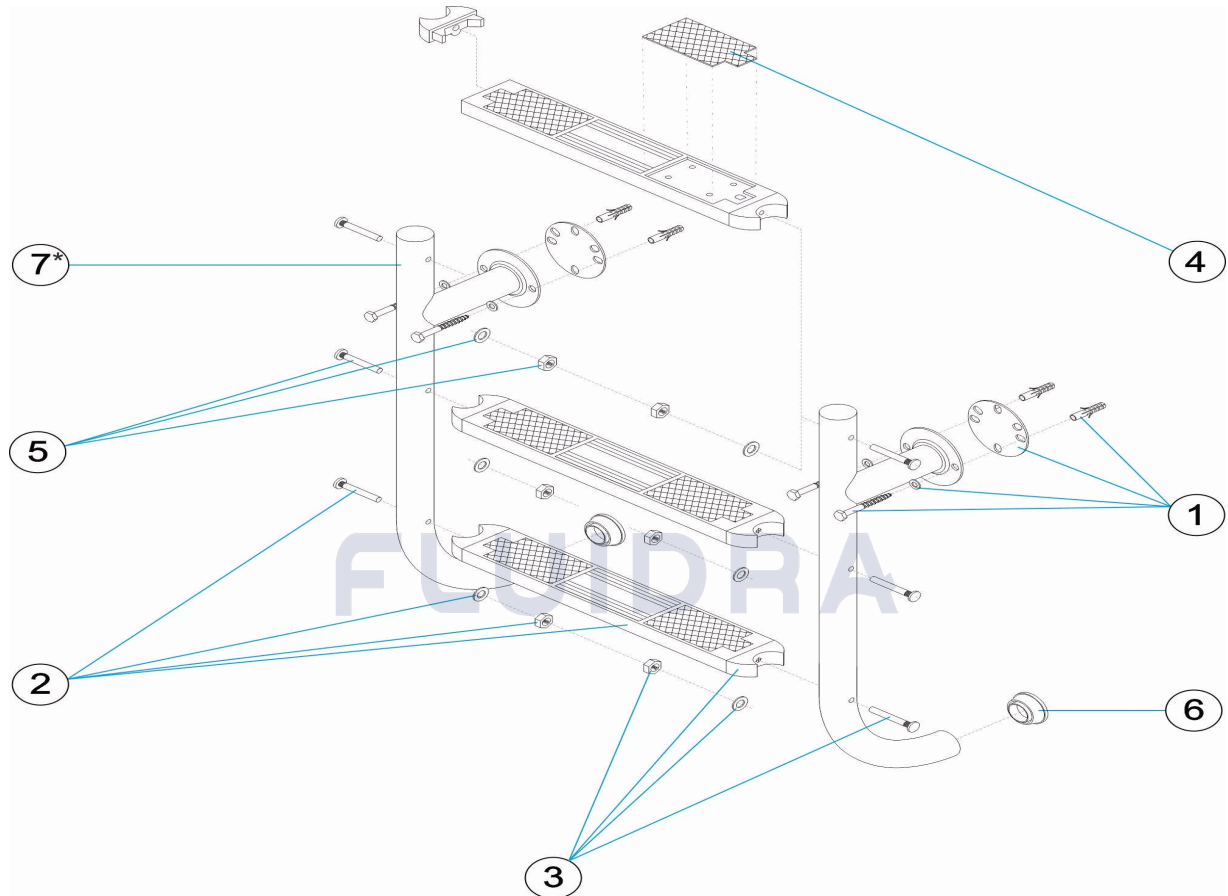

CODE **01456, 01457, 01458, 01459**

DESCRIPTION: **SPLIT LADDER 2 RECTANGULAR BASES AISI - 316**

ENGLISH

POS	CODE	DESCRIPTION	QUANTITY	POS	CODE	DESCRIPTION	QUANTITY
1	4401010802	FLANGE SET 316		6	4401010112	LADDER END CAP	
2	4401010104	DELUXE TREAD 316		7	* 01456R0200	HANDRAIL 2 STEPS AISI-316	
3	4401010107	TREAD END SET 316		7	* 01457R0200	SHORT 3 TREAD LADDER HANDRAIL	
4	4401010108	DELUXE TREAD END INSERT		7	* 01458R0200	SHORT 4 TREAD LADDER HANDRAIL	
5	4401010111	TREAD BOLT SET 316		7	* 01459R0200	HANDRAIL 5 STEPS AISI 316