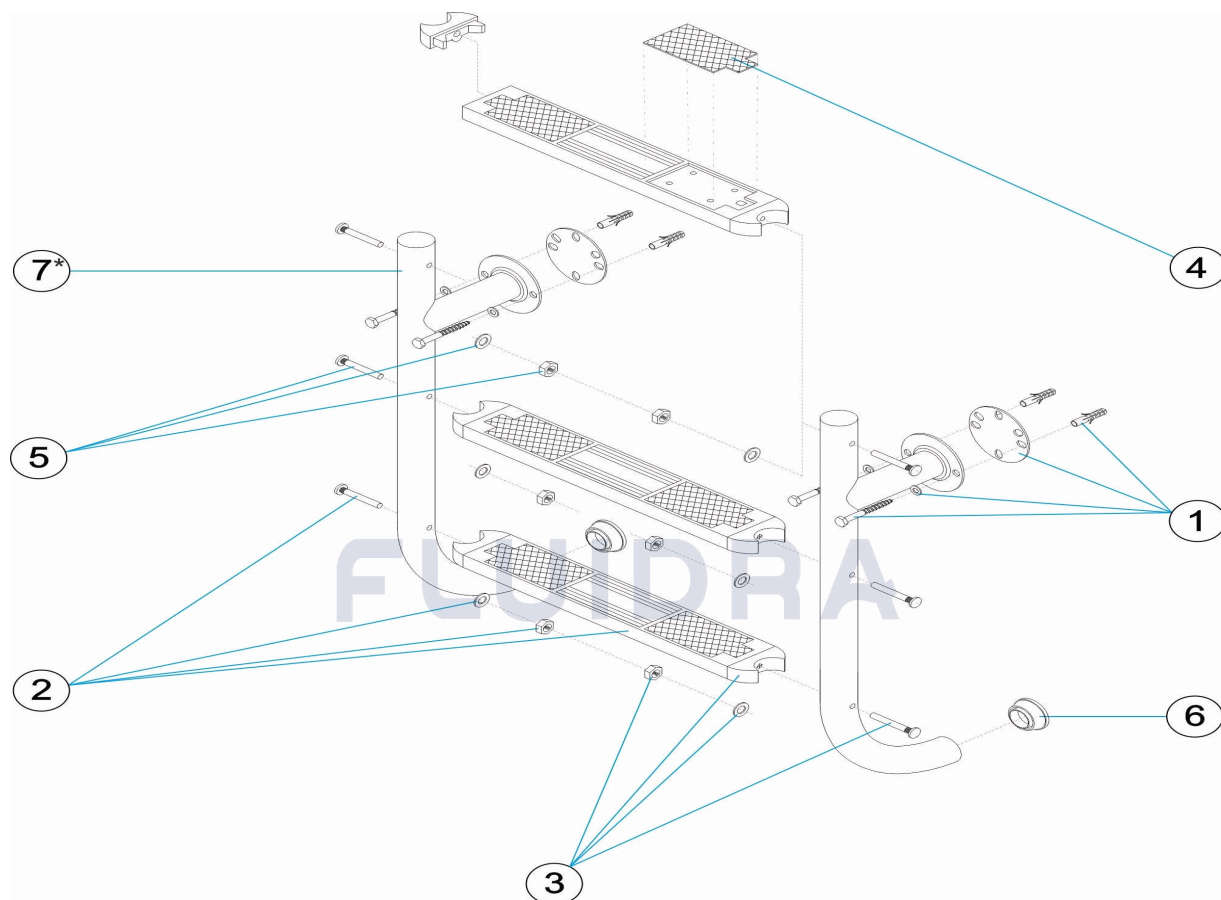

CODIGO **01456, 01457, 01458, 01459**

DESCRIÇÃO: **ESCADA DOBRÁVEL 2 BRAÇOS AISI-316**

PORTUGUES

POS	CODIGO	DESCRIÇÃO	JANTIDADE	POS	CODIGO	DESCRIÇÃO	JANTIDADE
1	4401010802	PARAFUSOS FIXAÇÃO ESCADA 316	6	6	4401010112	BATENTE ESCADA	
2	4401010104	DEGRAU LUXE 316	7	7	* 01456R0200	CORRIMÃO 2 DEGRAUS AISI-316	
3	4401010107	SUPORTE LATERAL DEGRAU 316	7	7	* 01457R0200	CORRIMÃO CURTO 3 DEGRAUS	
4	4401010108	ANTI DERRAPANTE DEGRAU LUXE	7	7	* 01458R0200	CORRIMÃO CURTO 4 DEGRAUS	
5	4401010111	PARAFUSOS DEGRAU 316	7	7	* 01459R0200	CORRIMÃO 5 DEGRAUS AISI 316