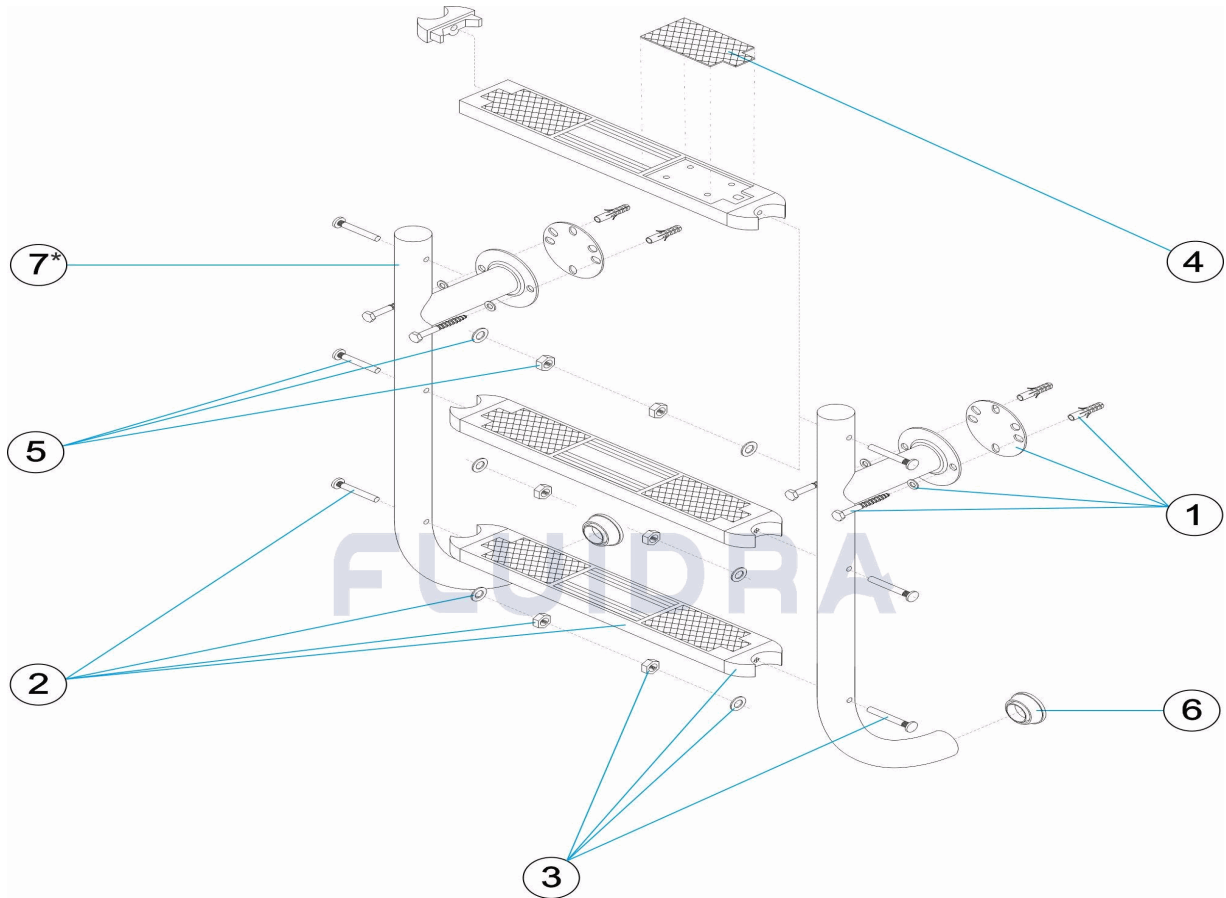

CODE **01456, 01457, 01458, 01459**

BESCHREIBUNG: **TREPPE MEHRTEILIG 2 PLATINEN AISI-316**

DEUTSCH

POS	CODE	BESCHREIBUNG	MENGE	POS	CODE	BESCHREIBUNG	MENGE
1	4401010802	FIXIERSCHRAUBEN TREPPE 316		6	4401010112	ABSCHLUSS TREPPE	
2	4401010104	STUFE LUXE 316		7	* 01456R0200	HANDLAUF 2 STUFEN AISI - 316	
3	4401010107	SEITENHALTERUNG STUFE 316		7	* 01457R0200	HANDLAUF 3 STUFEN AISI - 316	
4	4401010108	ABSCHLUSSPLATTE STUFE LUXE		7	* 01458R0200	HANDLAUF 4 STUFEN AISI - 316	
5	4401010111	SCHRAUBENSATZ STUFE 316		7	* 01459R0200	HANDLAUF 5 STUFEN AISI 316