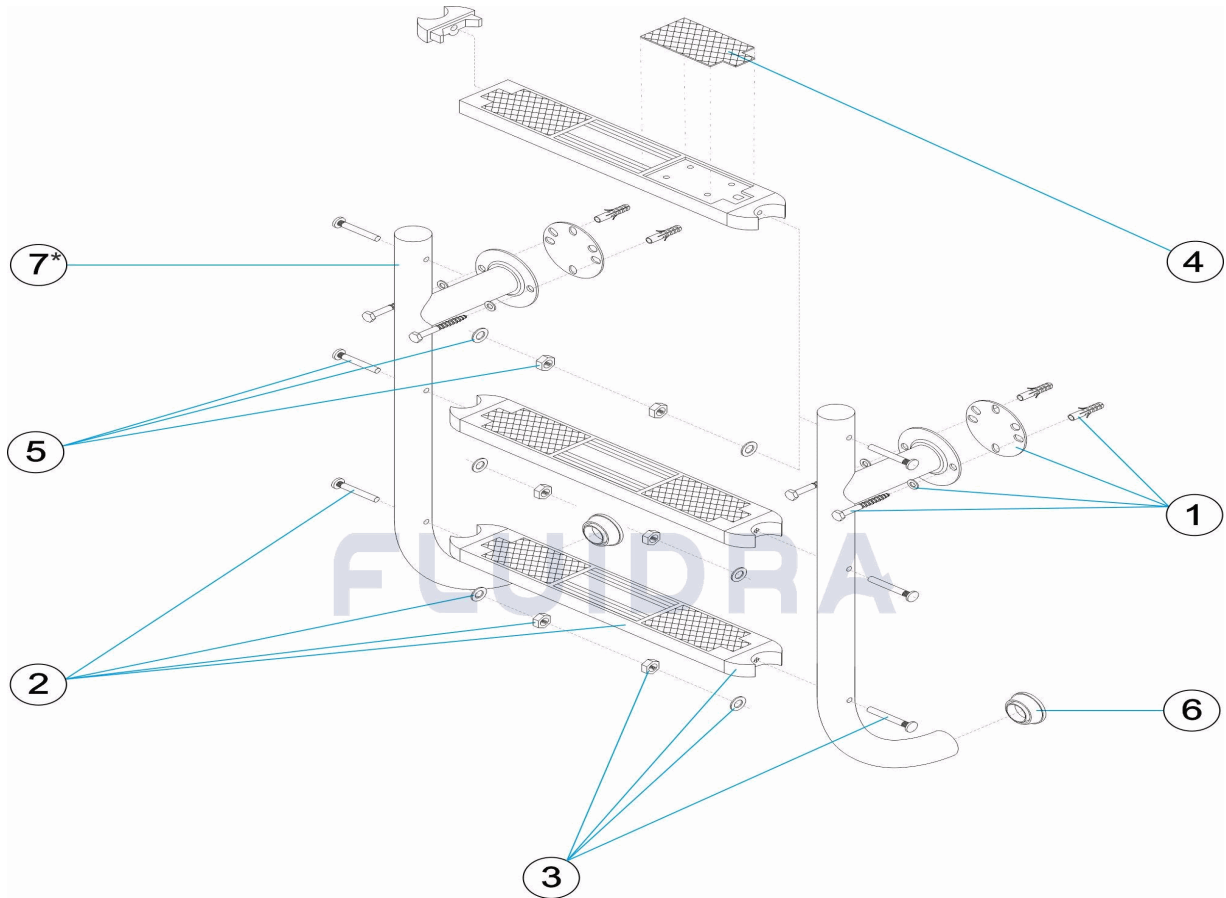

CODIGO **01456, 01457, 01458, 01459**

DESCRIPCION: **ESCALERA PARTIDA 2 PLETINAS AISI-316**

**ESPAÑOL**

POS	CODIGO	DESCRIPCION	CANTIDAD	POS	CODIGO	DESCRIPCION	CANTIDAD
1	4401010802	TORNILLERIA FIJACION ESCALERA 316	6	4401010112	TOPE ESCALERA		
2	4401010104	PELDAÑO LUXE 316	7	* 01456R0200	PASAMANO 2 PELDAÑOS AISI-316		
3	4401010107	SOPORTE LATERAL PELDAÑO 316	7	* 01457R0200	PASAMANO 3 PELDAÑOS AISI-316		
4	4401010108	TAPETA PELDAÑO LUXE	7	* 01458R0200	PASAMANO 4 PELDAÑOS AISI-316		
5	4401010111	TORNILLERIA PELDAÑO 316	7	* 01459R0200	PASAMANOS 5 PELDAÑOS AISI 316		

**CODIGO 01456, 01457, 01458, 01459**

**DESCRIPCION: ESCALERA PARTIDA 2 PLETINAS AISI-316**

CODE 01456, 01457, 01458, 01459

DESCRIPTION: ÉCHELLE COUPÉE 2 PLAQUETTES AISI-316

FRANCAIS

POS	CODE	DESCRIPTION	QUANTITE	POS	CODE	DESCRIPTION	QUANTITE
1	4401010802	VISSERIE FIXATION ECHELLE 316		6	4401010112	TAMPON D'ÉCHELLE	
2	4401010104	MARCHE LUXE AISI 316		7	* 01456R0200	MAIN COURANTE 2 MARCHES AISI 316	
3	4401010107	SUPPORT LATÉRAL DE MARCHE 316		7	* 01457R0200	MAIN COURANTE 3 MARCHES AISI 316	
4	4401010108	PLAQUE NOIRE POUR MARCHE LUXE		7	* 01458R0200	MAIN COURANTE 4 MARCHES AISI 316	
5	4401010111	VISSERIE MARCHE AISI 316		7	* 01459R0200	MAIN COURANTE 5 MARCHES AISI 316	

CODE **01456, 01457, 01458, 01459**

DESCRIPTION: **ÉCHELLE COUPÉE 2 PLAQUETTES AISI-316**