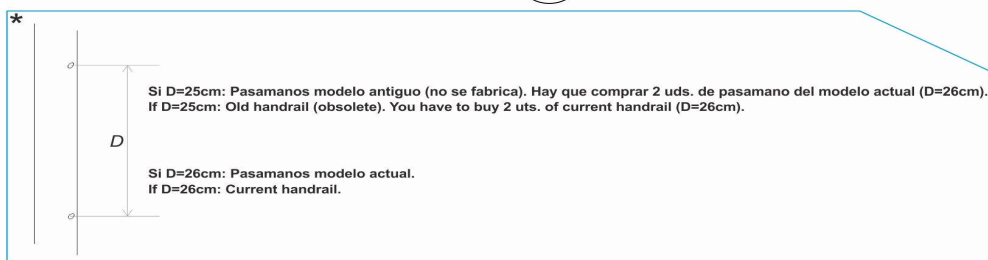

CODIGO **01456, 01457, 01458, 01459**

DESCRIÇÃO: **ESCADA DOBRÁVEL 2 BRAÇOS AISI-316**

PORTUGUES

POS	CODIGO	DESCRIÇÃO	JANTIDADE	POS	CODIGO	DESCRIÇÃO	JANTIDADE
1	4401010802	PARAFUSOS FIXAÇÃO ESCADA 316	6	6	4401010112	BATENTE ESCADA	
2	4401010104	DEGRAU LUXE 316	7	7	* 01456R0200	CORRIMÃO 2 DEGRAUS AISI-316	
3	4401010107	SUPORTE LATERAL DEGRAU 316	7	7	* 01457R0200	CORRIMÃO CURTO 3 DEGRAUS	
4	4401010108	ANTI DERRAPANTE DEGRAU LUXE	7	7	* 01458R0200	CORRIMÃO CURTO 4 DEGRAUS	
5	4401010111	PARAFUSOS DEGRAU 316	7	7	* 01459R0200	CORRIMÃO 5 DEGRAUS AISI 316