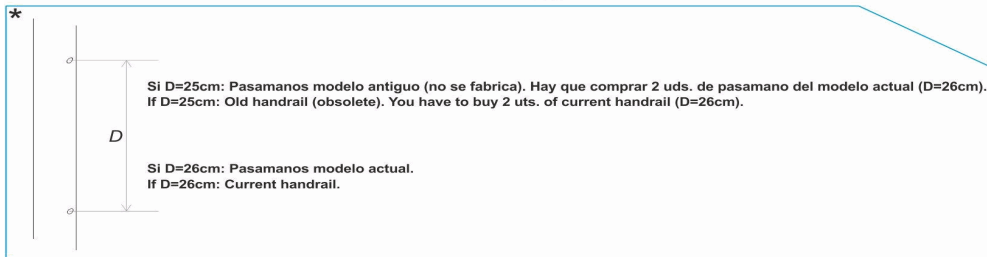

CODIGO **01456, 01457, 01458, 01459**

DESCRIPCION: **ESCALERA PARTIDA 2 PLETINAS AISI-316**

**ESPAÑOL**

POS	CODIGO	DESCRIPCION	CANTIDAD	POS	CODIGO	DESCRIPCION	CANTIDAD
1	4401010802	TORNILLERIA FIJACION ESCALERA 316	6	4401010112	TOPE ESCALERA		
2	4401010104	PELDAÑO LUXE 316	7	* 01456R0200	PASAMANO 2 PELDAÑOS AISI-316		
3	4401010107	SOPORTE LATERAL PELDAÑO 316	7	* 01457R0200	PASAMANO 3 PELDAÑOS AISI-316		
4	4401010108	TAPETA PELDAÑO LUXE	7	* 01458R0200	PASAMANO 4 PELDAÑOS AISI-316		
5	4401010111	TORNILLERIA PELDAÑO 316	7	* 01459R0200	PASAMANOS 5 PELDAÑOS AISI 316		

CODE 01456, 01457, 01458, 01459

DESCRIPTION: ÉCHELLE COUPÉE 2 PLAQUETTES AISI-316

FRANCAIS

POS	CODE	DESCRIPTION	QUANTITE	POS	CODE	DESCRIPTION	QUANTITE
1	4401010802	VISSERIE FIXATION ECHELLE 316		6	4401010112	TAMPON D'ÉCHELLE	
2	4401010104	MARCHE LUXE AISI 316		7	* 01456R0200	MAIN COURANTE 2 MARCHES AISI 316	
3	4401010107	SUPPORT LATÉRAL DE MARCHE 316		7	* 01457R0200	MAIN COURANTE 3 MARCHES AISI 316	
4	4401010108	PLAQUE NOIRE POUR MARCHE LUXE		7	* 01458R0200	MAIN COURANTE 4 MARCHES AISI 316	
5	4401010111	VISSERIE MARCHE AISI 316		7	* 01459R0200	MAIN COURANTE 5 MARCHES AISI 316	

CODE **01456, 01457, 01458, 01459**

DESCRIPTION: **ÉCHELLE COUPÉE 2 PLAQUETTES AISI-316**