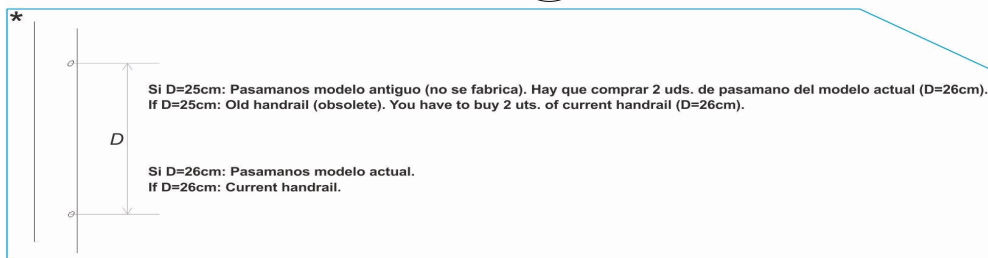

CODIGO **01456, 01457, 01458, 01459**

DESCRIPCION: **ESCALERA PARTIDA 2 PLETINAS AISI-316**

**ESPAÑOL**

POS	CODIGO	DESCRIPCION	CANTIDAD	POS	CODIGO	DESCRIPCION	CANTIDAD
1	4401010802	TORNILLERIA FIJACION ESCALERA 316	6	4401010112	TOPE ESCALERA		
2	4401010104	PELDAÑO LUXE 316	7	* 01456R0200	PASAMANO 2 PELDAÑOS AISI-316		
3	4401010107	SOPORTE LATERAL PELDAÑO 316	7	* 01457R0200	PASAMANO 3 PELDAÑOS AISI-316		
4	4401010108	TAPETA PELDAÑO LUXE	7	* 01458R0200	PASAMANO 4 PELDAÑOS AISI-316		
5	4401010111	TORNILLERIA PELDAÑO 316	7	* 01459R0200	PASAMANOS 5 PELDAÑOS AISI 316		

**CODIGO 01456, 01457, 01458, 01459**

**DESCRIPCION: ESCALERA PARTIDA 2 PLETINAS AISI-316**

CODE 01456, 01457, 01458, 01459

DESCRIPTION: ÉCHELLE COUPÉE 2 PLAQUETTES AISI-316

FRANCAIS

POS	CODE	DESCRIPTION	QUANTITE	POS	CODE	DESCRIPTION	QUANTITE
1	4401010802	VISSERIE FIXATION ECHELLE 316		6	4401010112	TAMPON D'ÉCHELLE	
2	4401010104	MARCHE LUXE AISI 316		7	* 01456R0200	MAIN COURANTE 2 MARCHES AISI 316	
3	4401010107	SUPPORT LATÉRAL DE MARCHE 316		7	* 01457R0200	MAIN COURANTE 3 MARCHES AISI 316	
4	4401010108	PLAQUE NOIRE POUR MARCHE LUXE		7	* 01458R0200	MAIN COURANTE 4 MARCHES AISI 316	
5	4401010111	VISSERIE MARCHE AISI 316		7	* 01459R0200	MAIN COURANTE 5 MARCHES AISI 316	