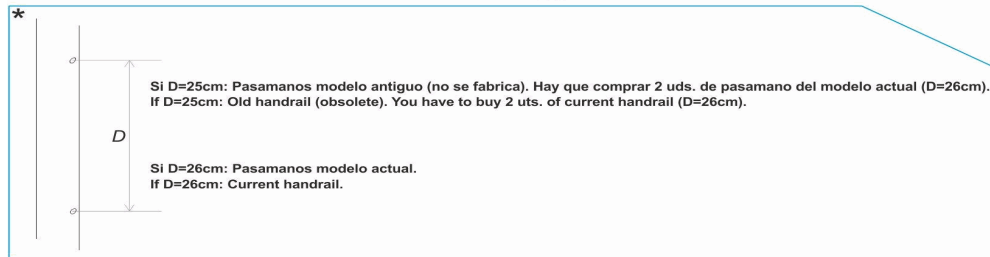

CODE **01456, 01457, 01458, 01459**

BESCHREIBUNG: **TREPPE MEHRTEILIG 2 PLATINEN AISI-316**

DEUTSCH

POS	CODE	BESCHREIBUNG	MENGE	POS	CODE	BESCHREIBUNG	MENGE
1	4401010802	FIXIERSCHRAUBEN TREPPE 316		6	4401010112	ABSCHLUSS TREPPE	
2	4401010104	STUFE LUXE 316		7	* 01456R0200	HANDLAUF 2 STUFEN AISI - 316	
3	4401010107	SEITENHALTERUNG STUFE 316		7	* 01457R0200	HANDLAUF 3 STUFEN AISI - 316	
4	4401010108	ABSCHLUSSPLATTE STUFE LUXE		7	* 01458R0200	HANDLAUF 4 STUFEN AISI - 316	
5	4401010111	SCHRAUBENSATZ STUFE 316		7	* 01459R0200	HANDLAUF 5 STUFEN AISI 316