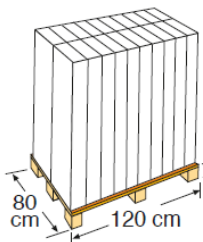

PLANENAUFROLLER

TELESCOPIC COVER ROLLERS

Planenaufroller mit Rädern für Einbaubecken. Anpassungsfähigkeit.

Big wheels winder cover for in ground pools. Adaptability adapts all different pool.

Art.-Nr.	90172
Beschreibung	Planenaufroller für Einbaubecken
Pools	Für Einbaubecken bis 5,5 m Breite
Gewicht	11,900 kg
Material	Teleskoprohr aus eloxiertem Aluminium
Inbegriffen	Ergonomisches Handrad mit drehbarem Handgriff und ein Kit die Abdeckung zu befestigen

Reference	90172
Descripción	Cover roller for inground pools
Pools	For length pools: 5,5 m width
Weight	11,900 kg
Material	Round anodised aluminium tubes.
Included	An ergonomic hand wheel with revolving handle as well as a kit to attach it to the cover

VERPACKUNG INNER PACKAGING

Typ Type	Karton/ Cardboard
Anzahl Units	1
Masse Size	152 x 34 x 12 cm
Umfang Volume	0,062 m ³
Gewicht Weight	13,500 kg

PALETTE PALLET

Typ Type	Europäisch/European
Anzahl Units	20 Stk. Pro Palette
Masse Size	120 x 80 x 167 cm
Einteilung der Palette / Pallet distribution	1 Lage/layer X 20 Verpackungen/box
Umfang Volume	1,60 m ³
Gewicht Weight	290 kg