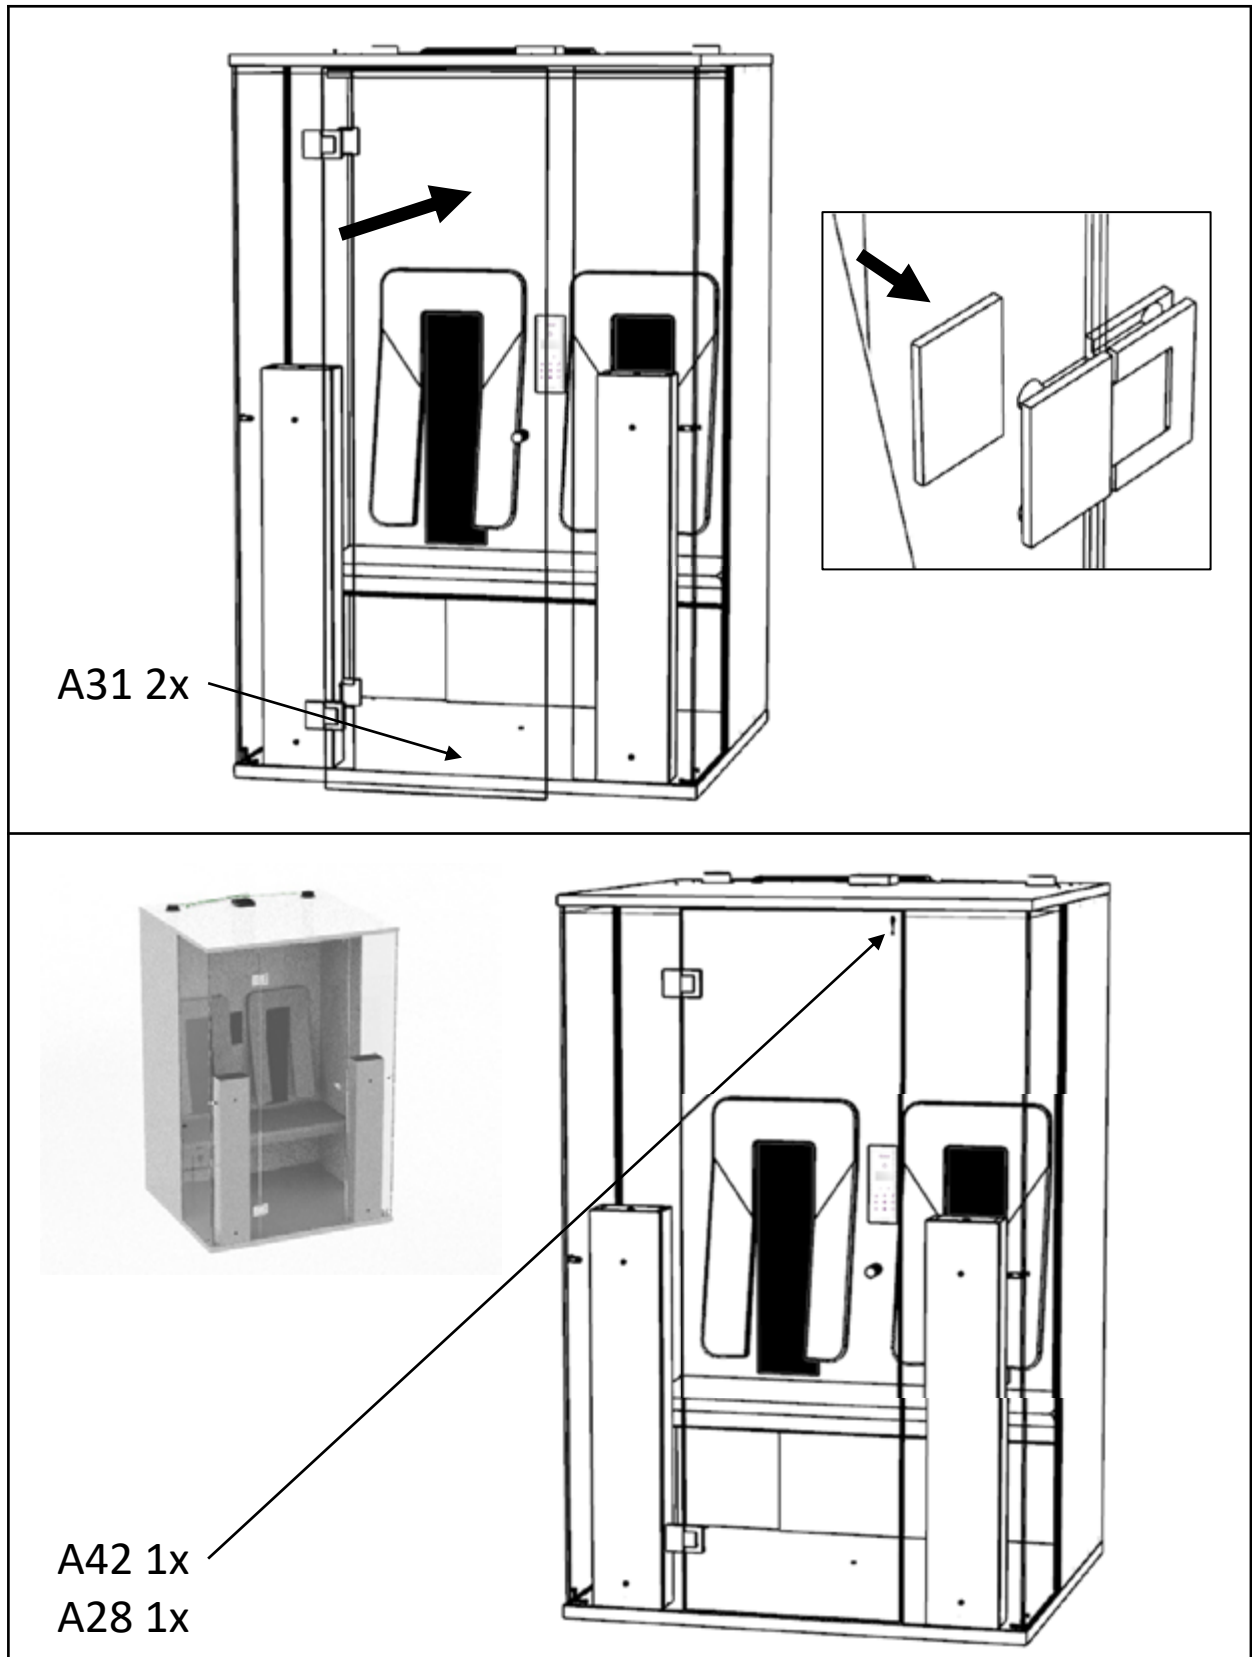

b-intense 2