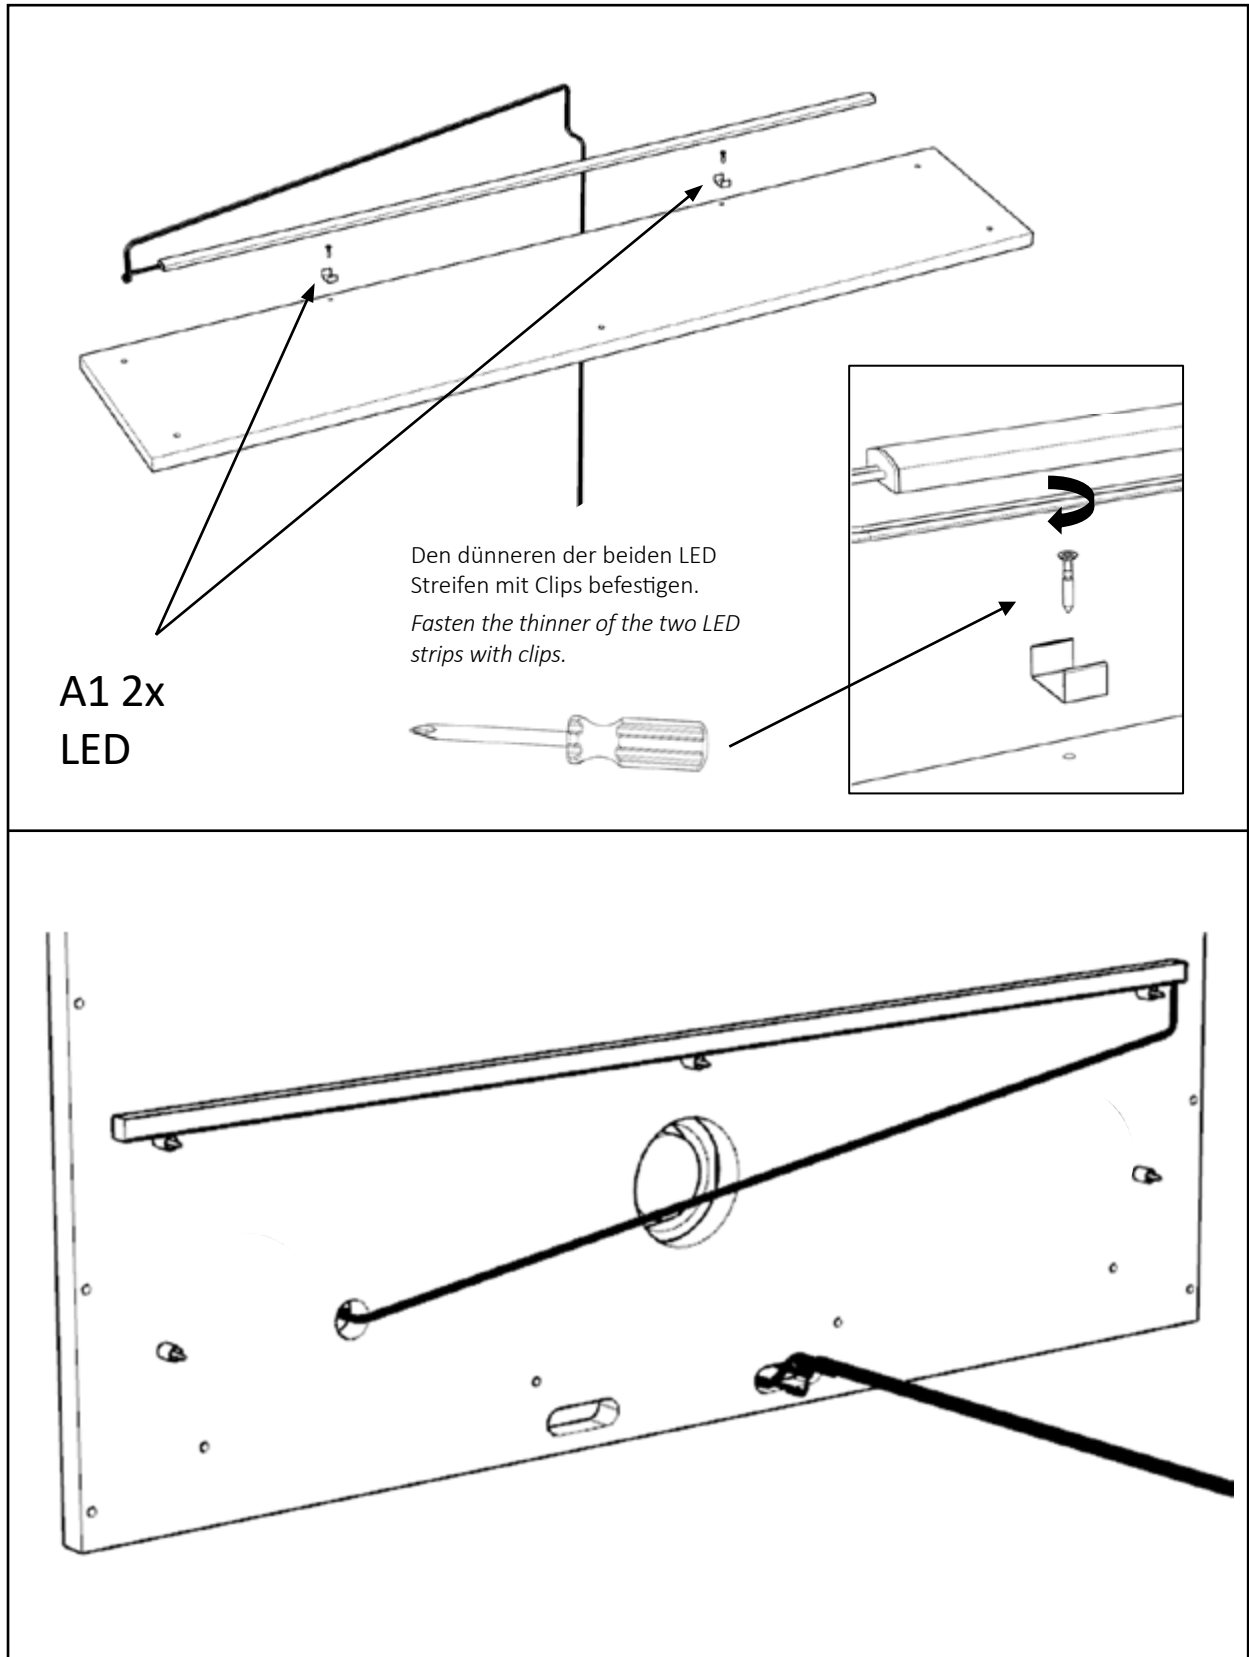

b-intense 2