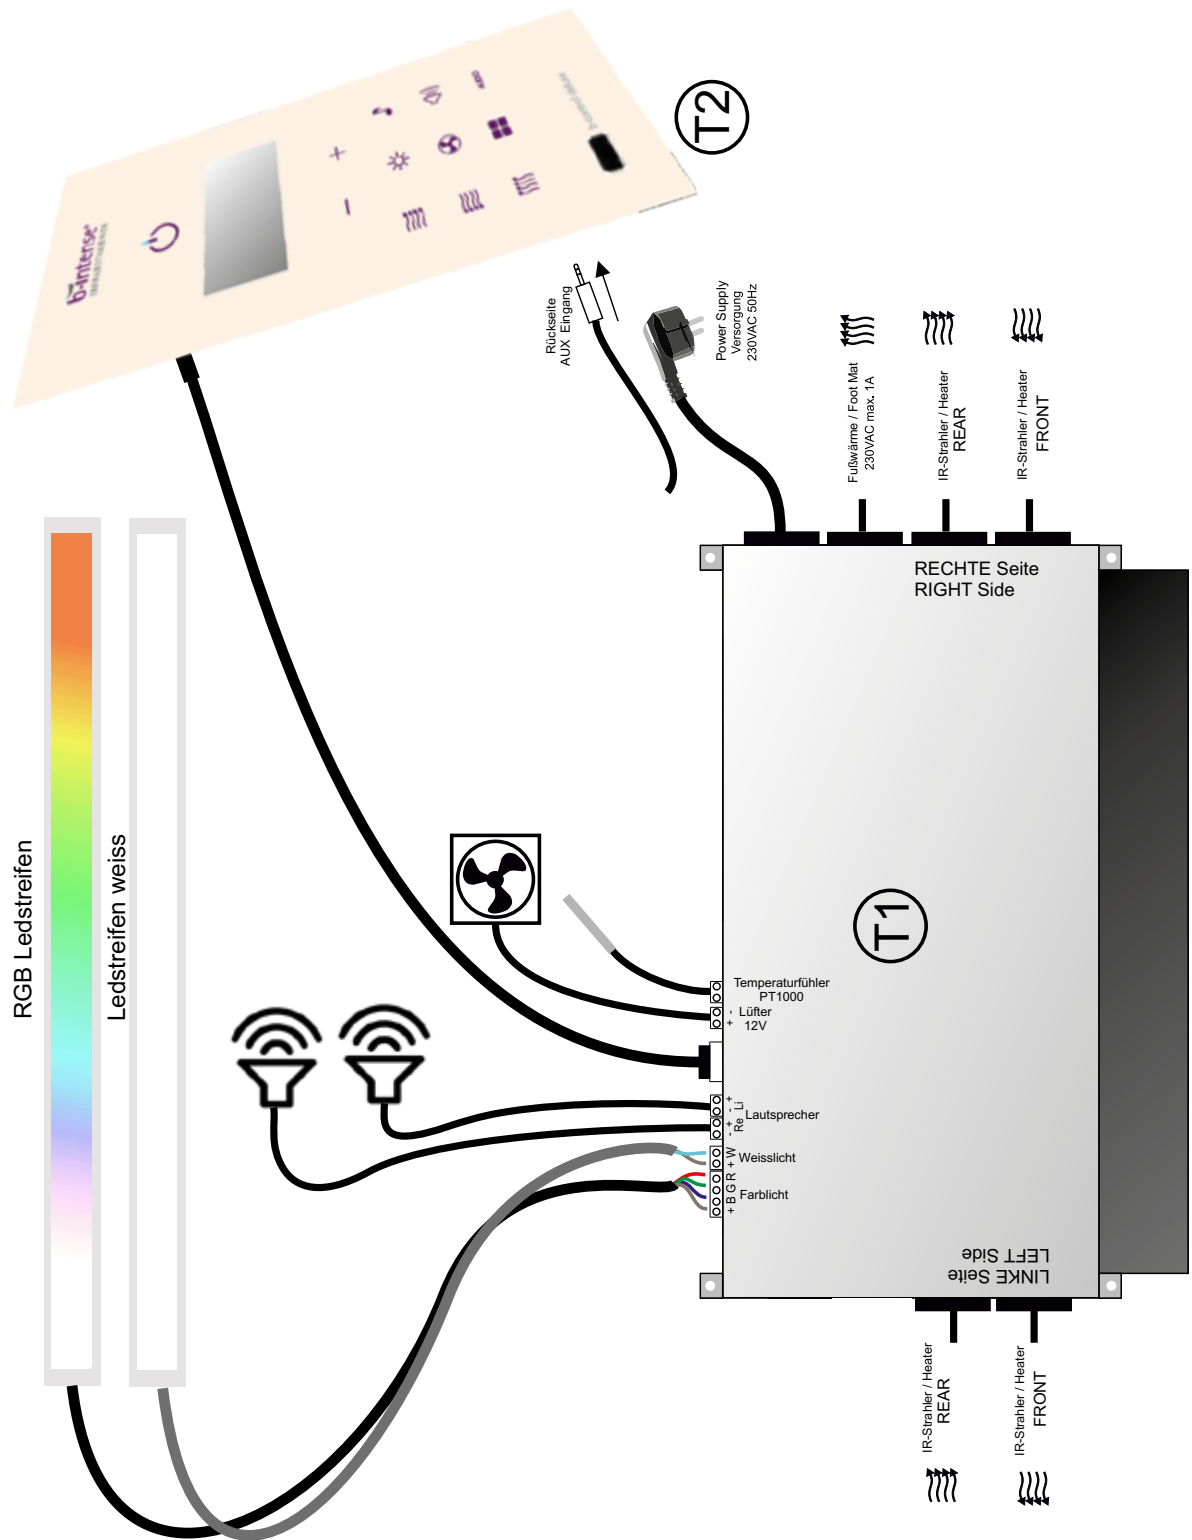

b-intense 2