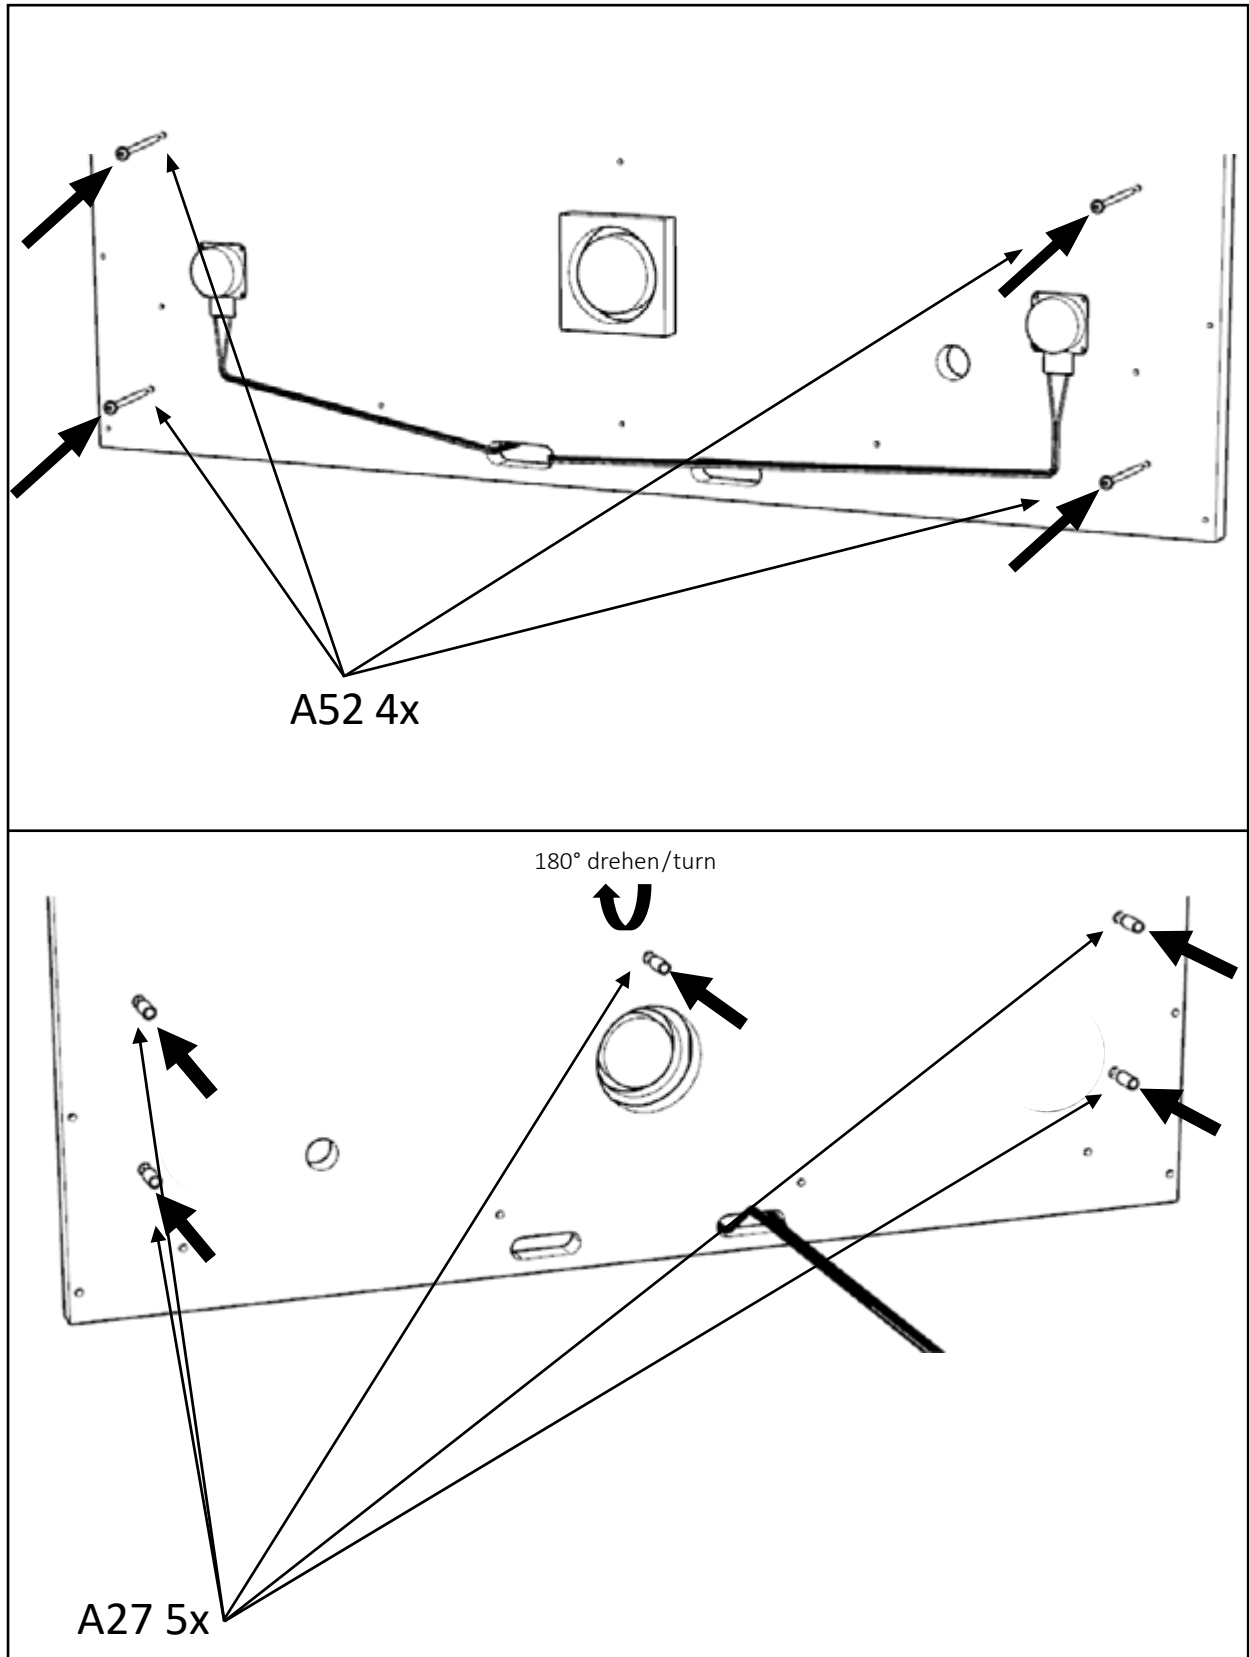

b-intense 2