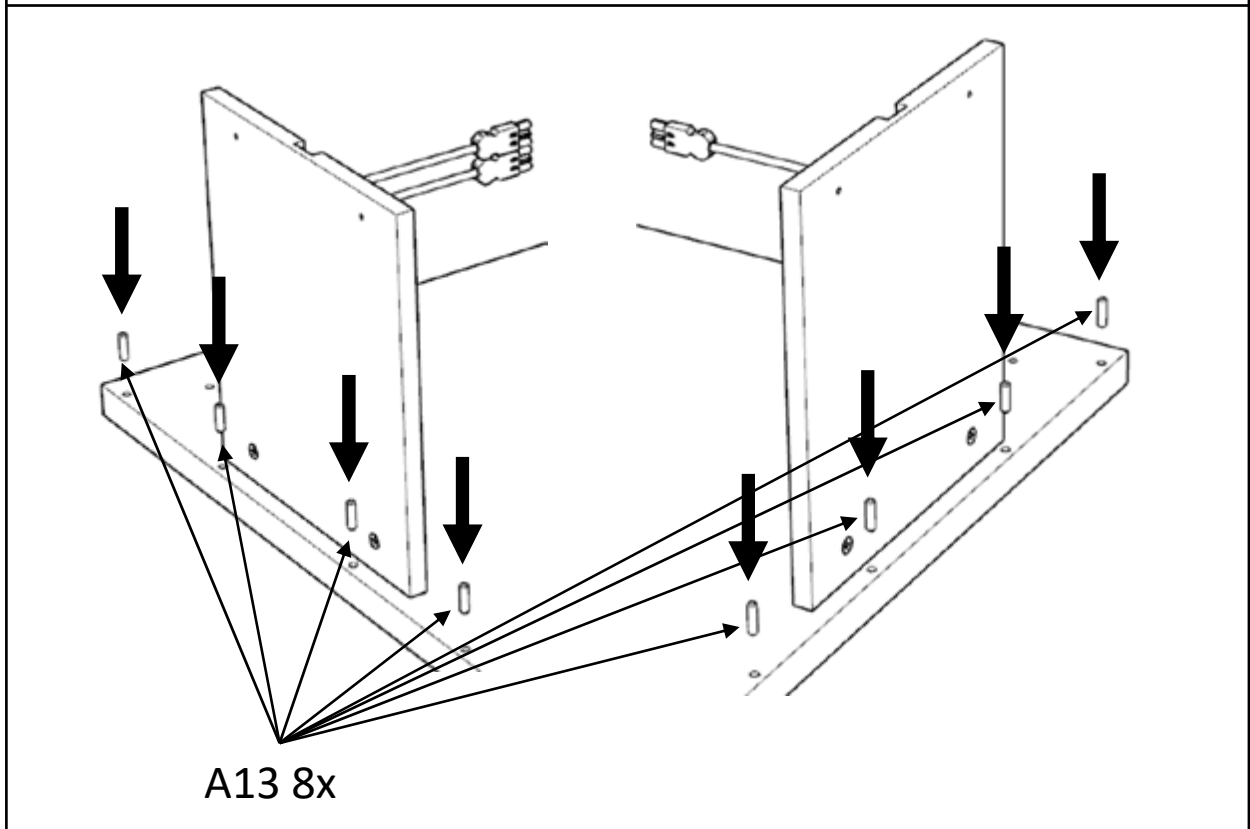

b-intense 2