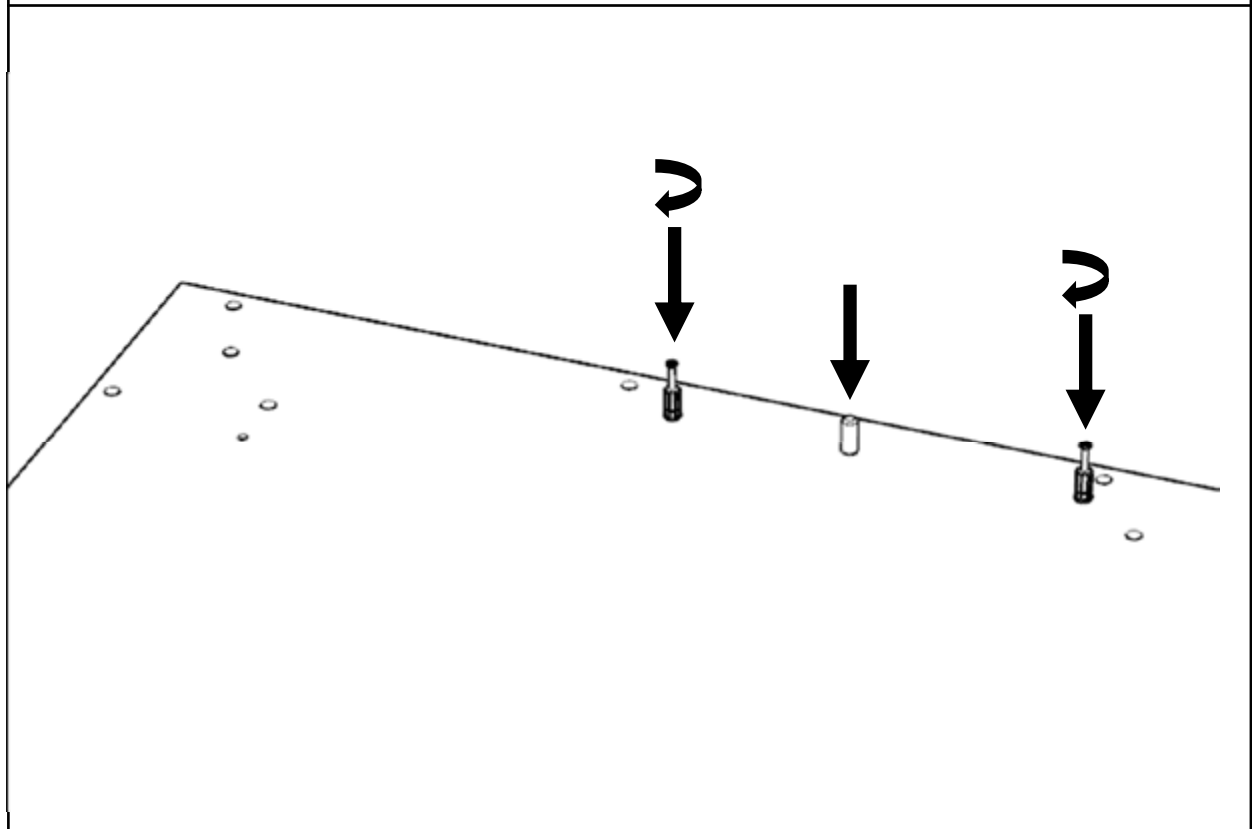

b-intense 2