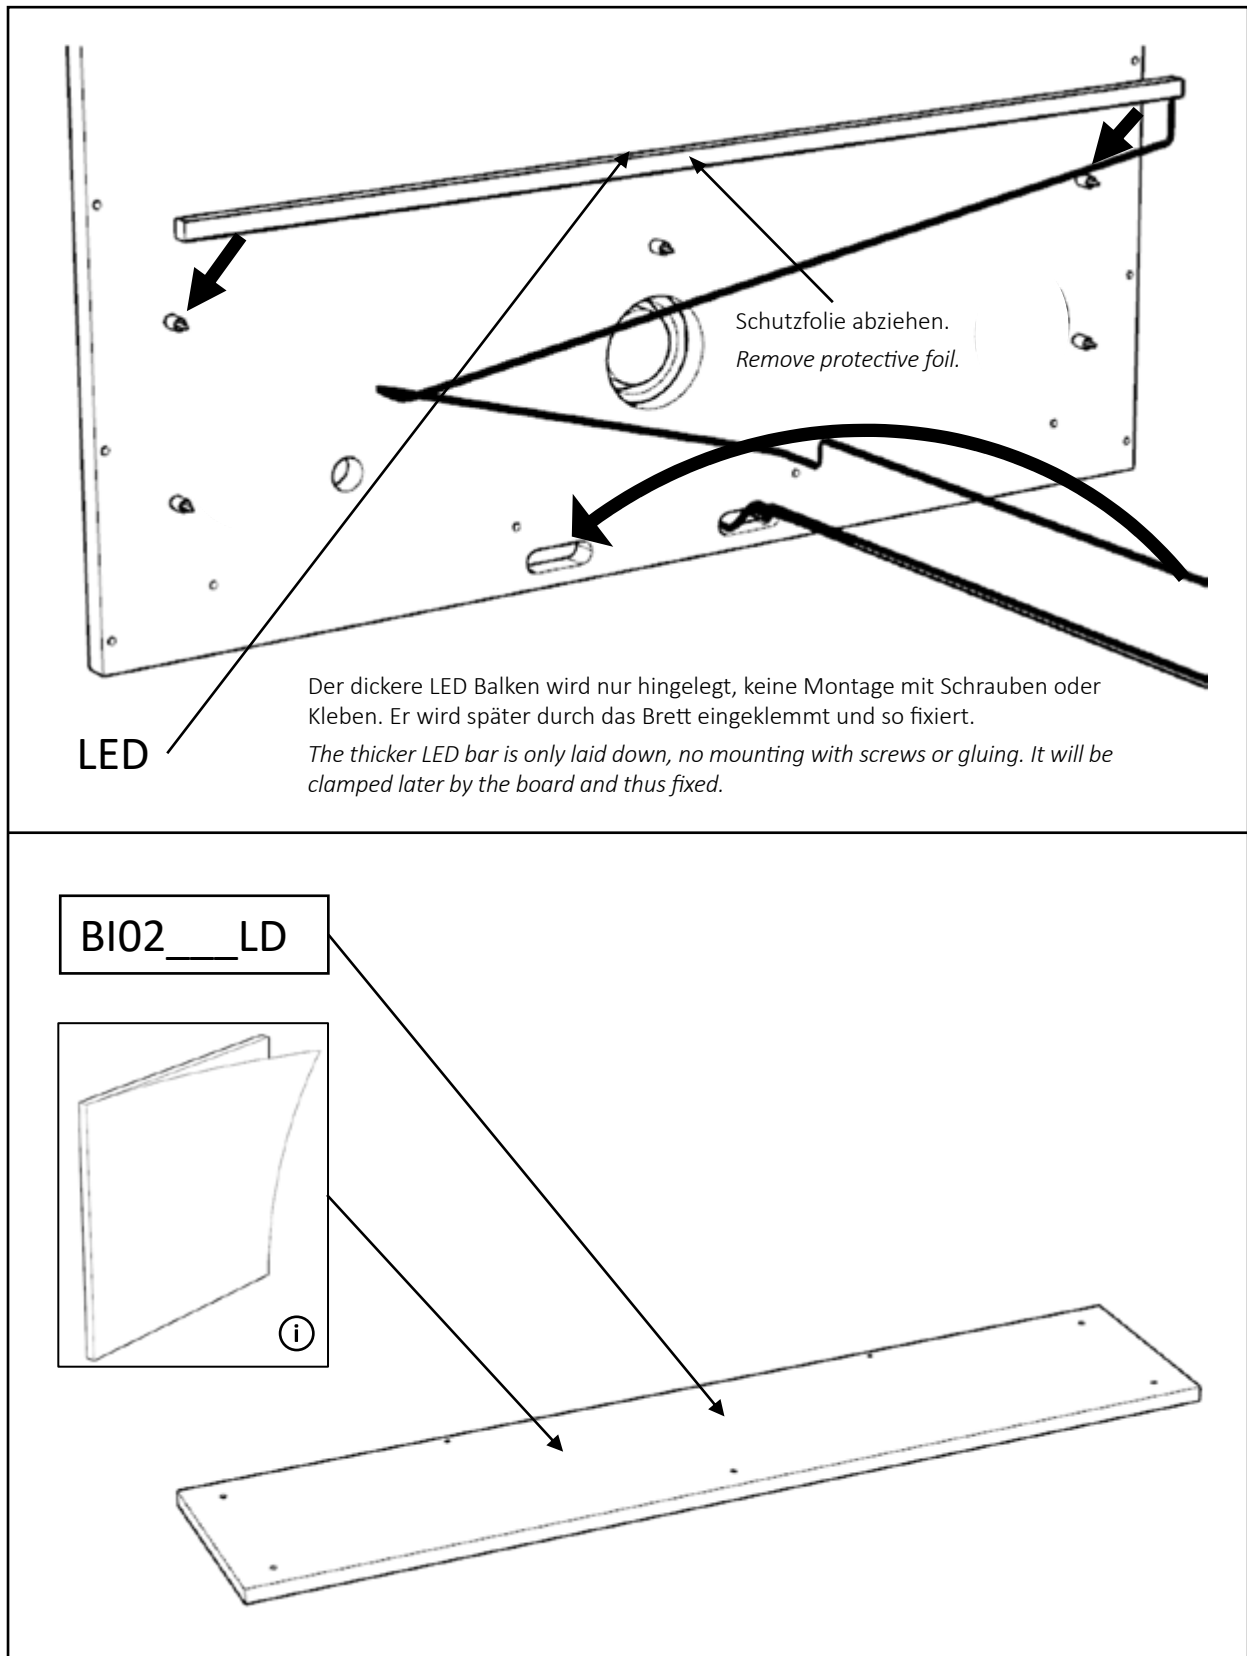

b-intense 2

i Je nach Dekor gegebenenfalls Schutzfolie abziehen. Achtung: nicht alle Platten haben Schutzfolie.
Depending on the decor, remove protective foil if necessary. Attention: not all products have that foil.