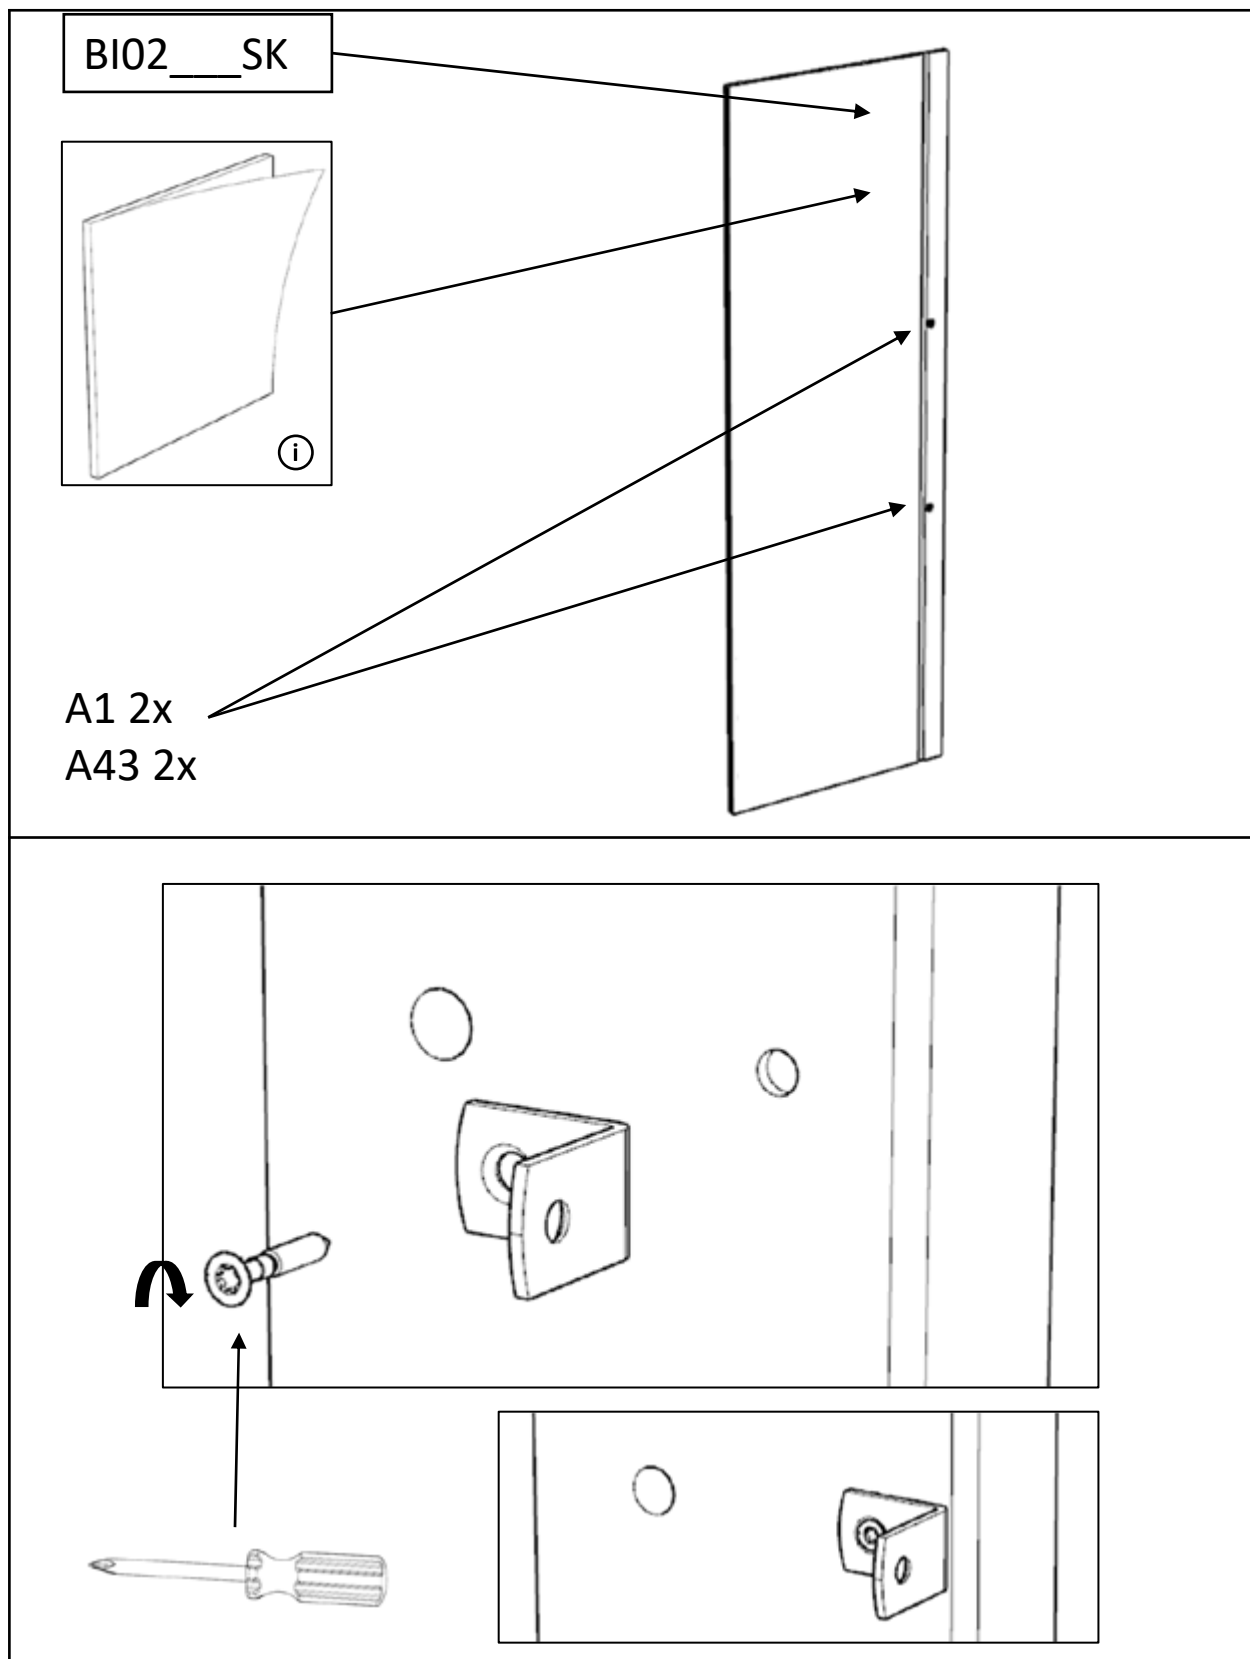

b-intense 2

i Je nach Dekor gegebenenfalls Schutzfolie abziehen. Achtung: nicht alle Platten haben Schutzfolie.
Depending on the decor, remove protective foil if necessary. Attention: not all products have that foil.