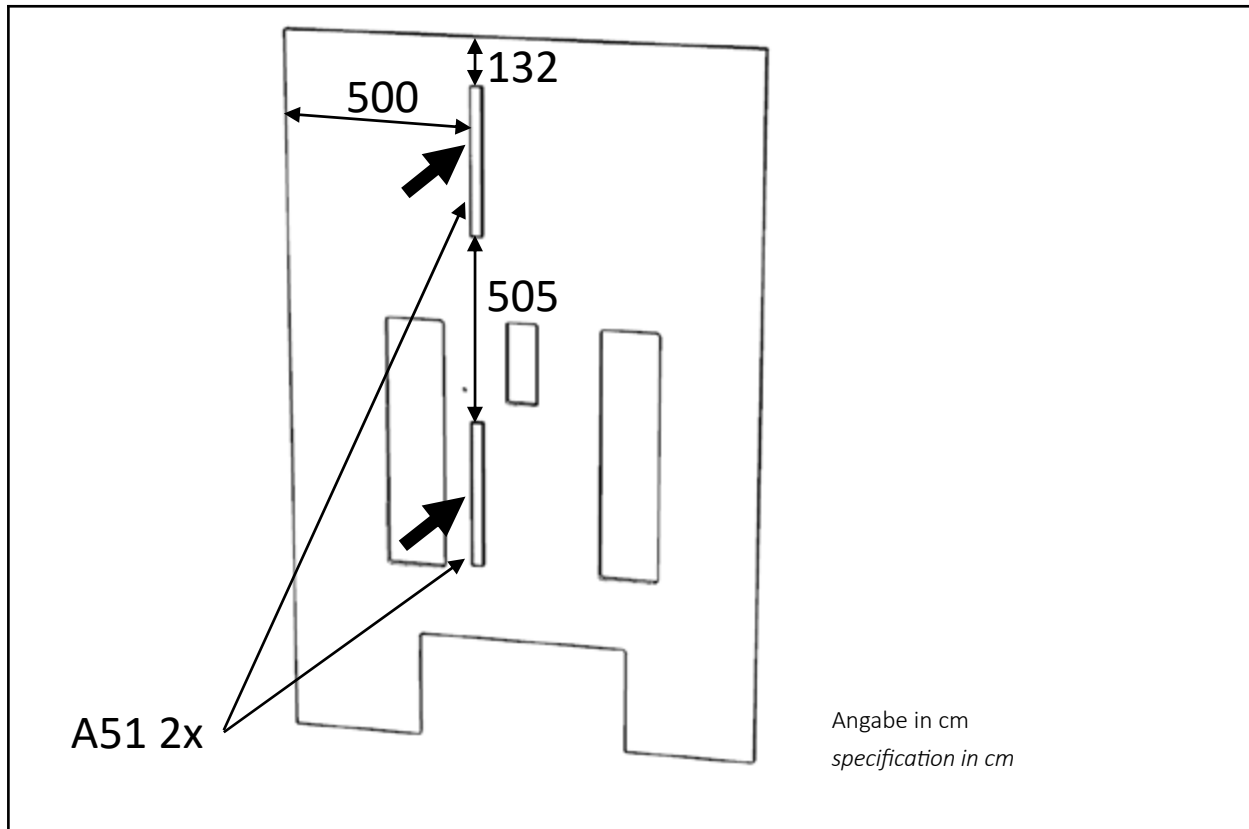

b-intense 2