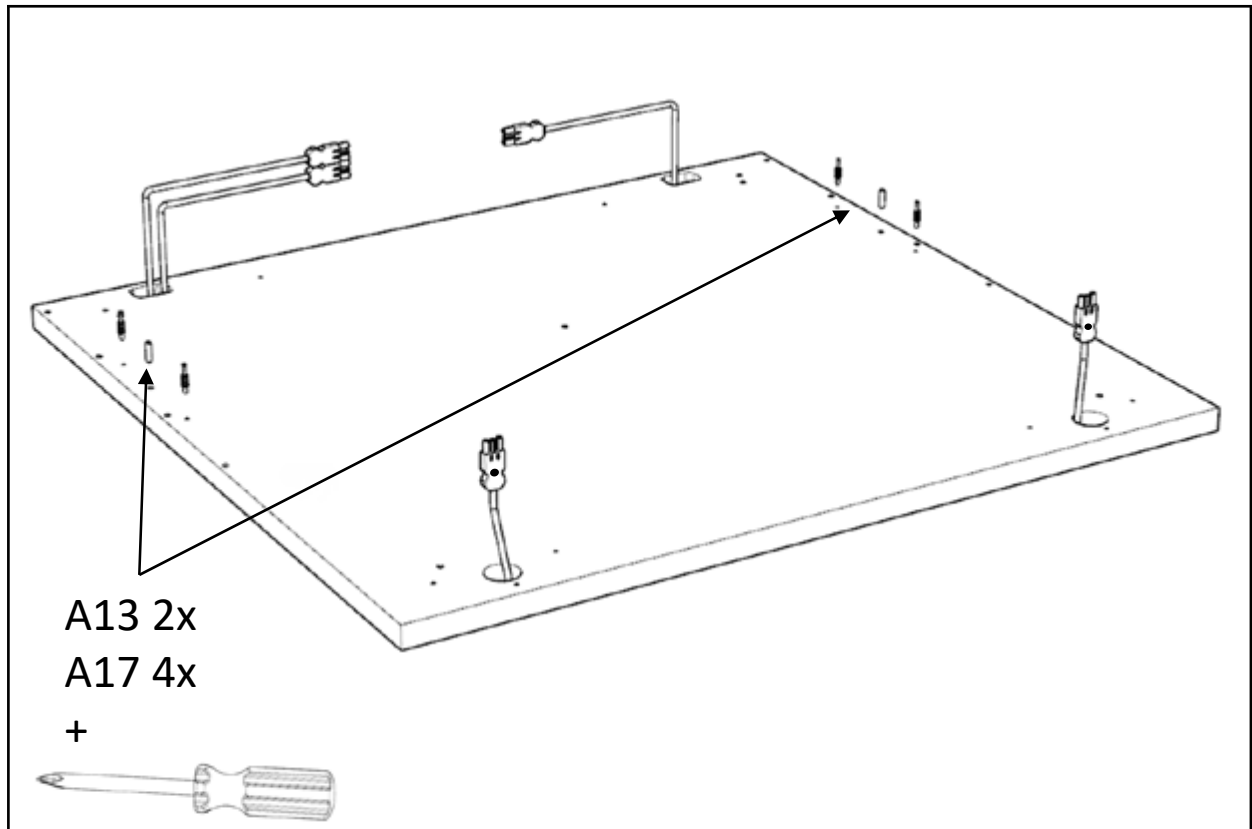

b-intense 2