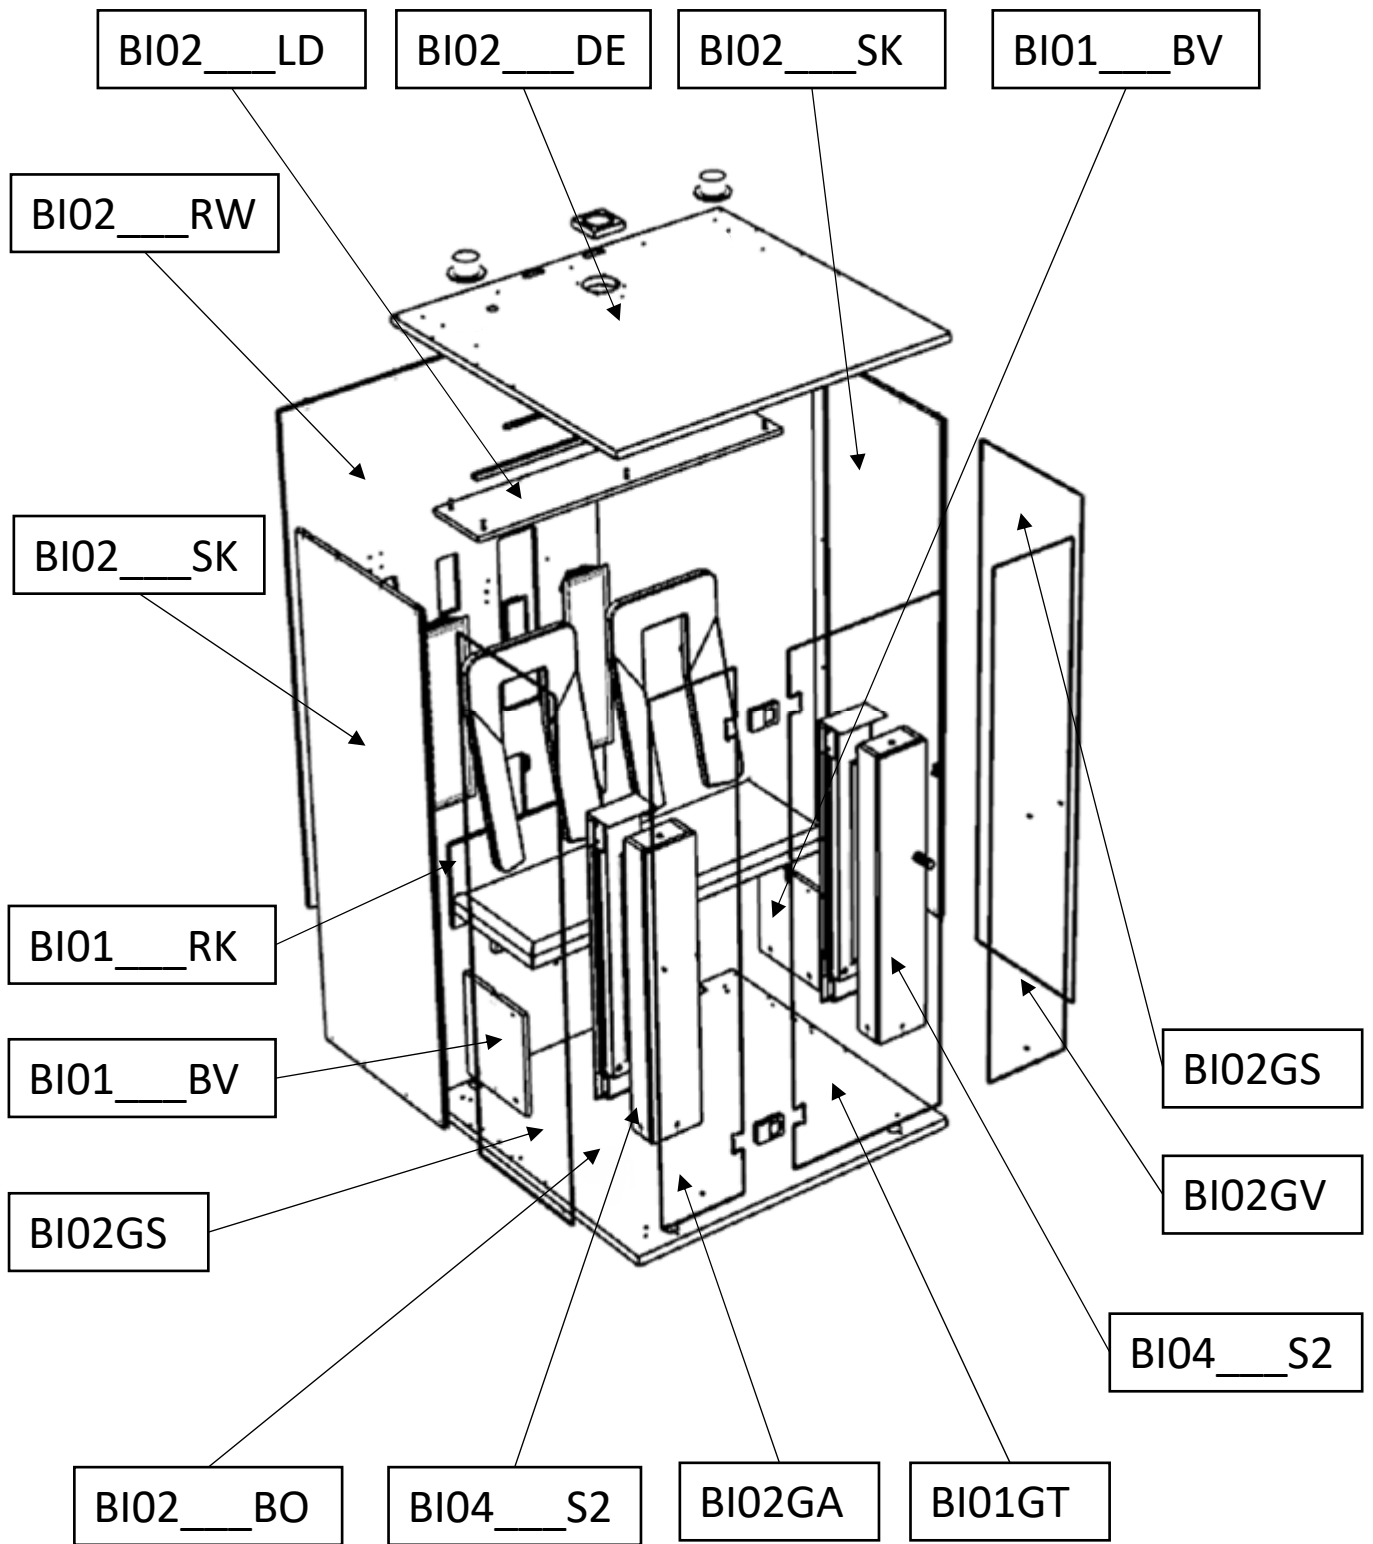

Infrarotkabine b-intense 2

Montageanleitung
Assembly instructions
Montagehandleiding
Notice de montage
Istruzioni di montaggio

230 Volt

b-intense 2

b-intense 2

<p><u>A1</u> 3x16 15 x</p> 	<p><u>A52</u> 4x60 5 x</p> 
<p><u>A42</u> 3,5x25 13 x</p> 	<p><u>A13</u> 8x30 24 x</p> 
<p><u>A2</u> 3,5x30 4 x</p> 	<p><u>A17</u> 12 x</p> 
<p><u>A3</u> 3,5x35 8 x</p> 	<p><u>A18</u> 12 x</p> 
<p><u>A39</u> 4x50 17 x</p> 	<p><u>A22</u> Ø12 16 x</p> 
<p><u>A5</u> 5x20 10 x</p> 	<p><u>A23</u> 12 x</p> 
<p><u>A7</u> 4x14 6 x</p> 	<p><u>A24</u> 12 x</p> 
	<p><u>A25</u> Ø7 10 x</p> 