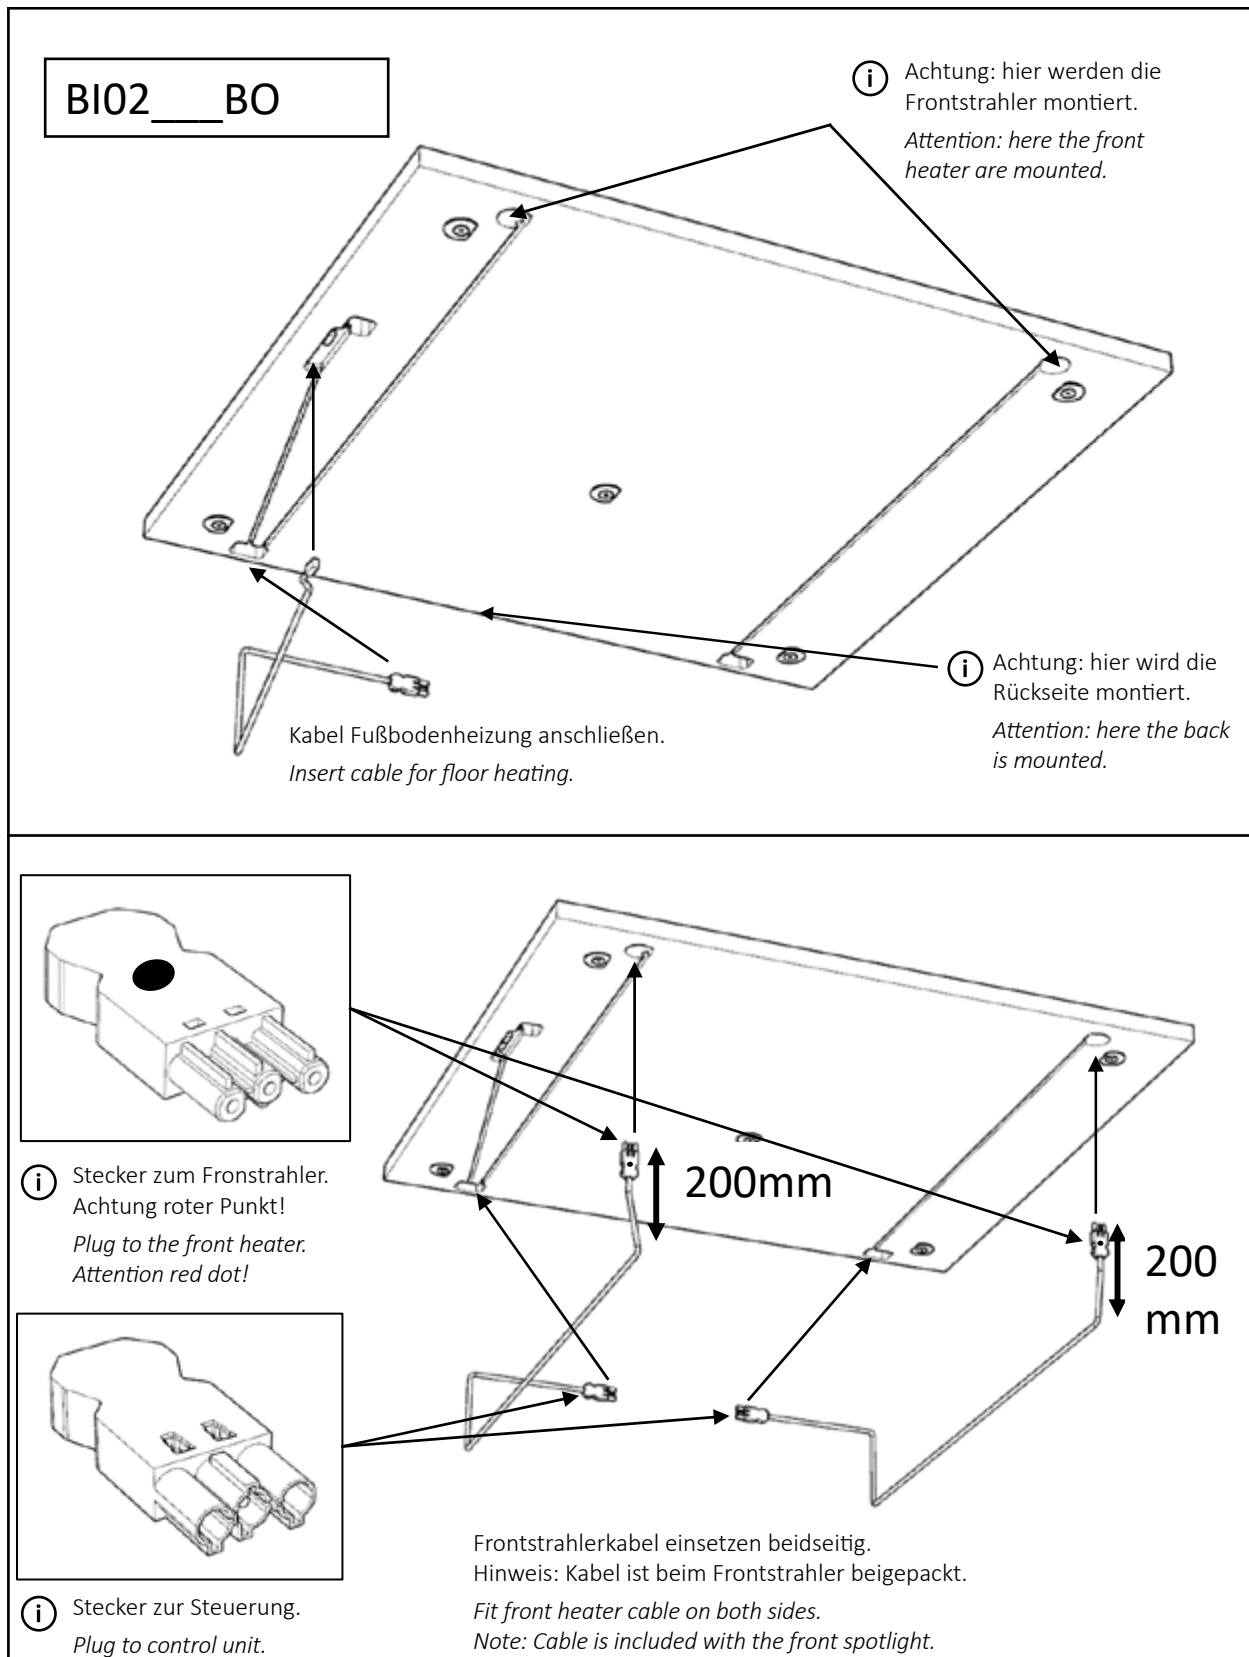

b-intense 2