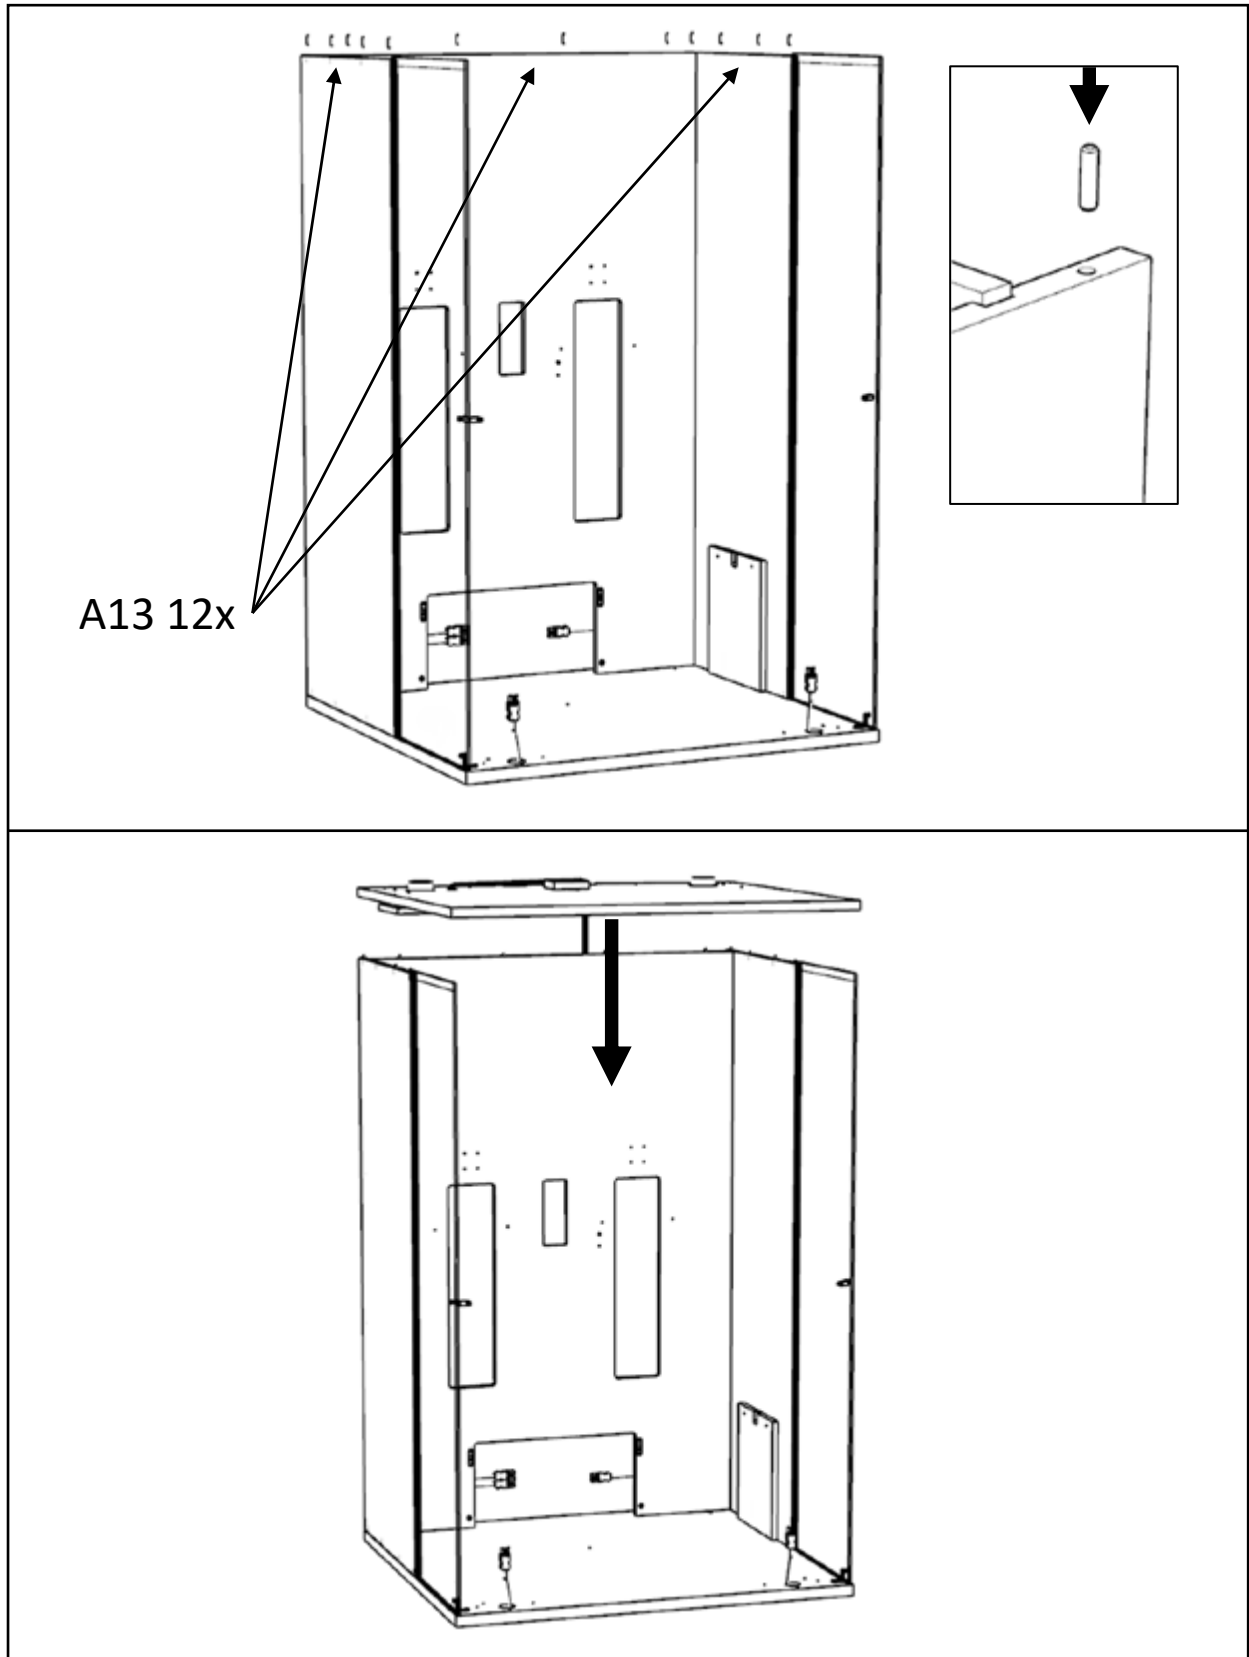

b-intense 2