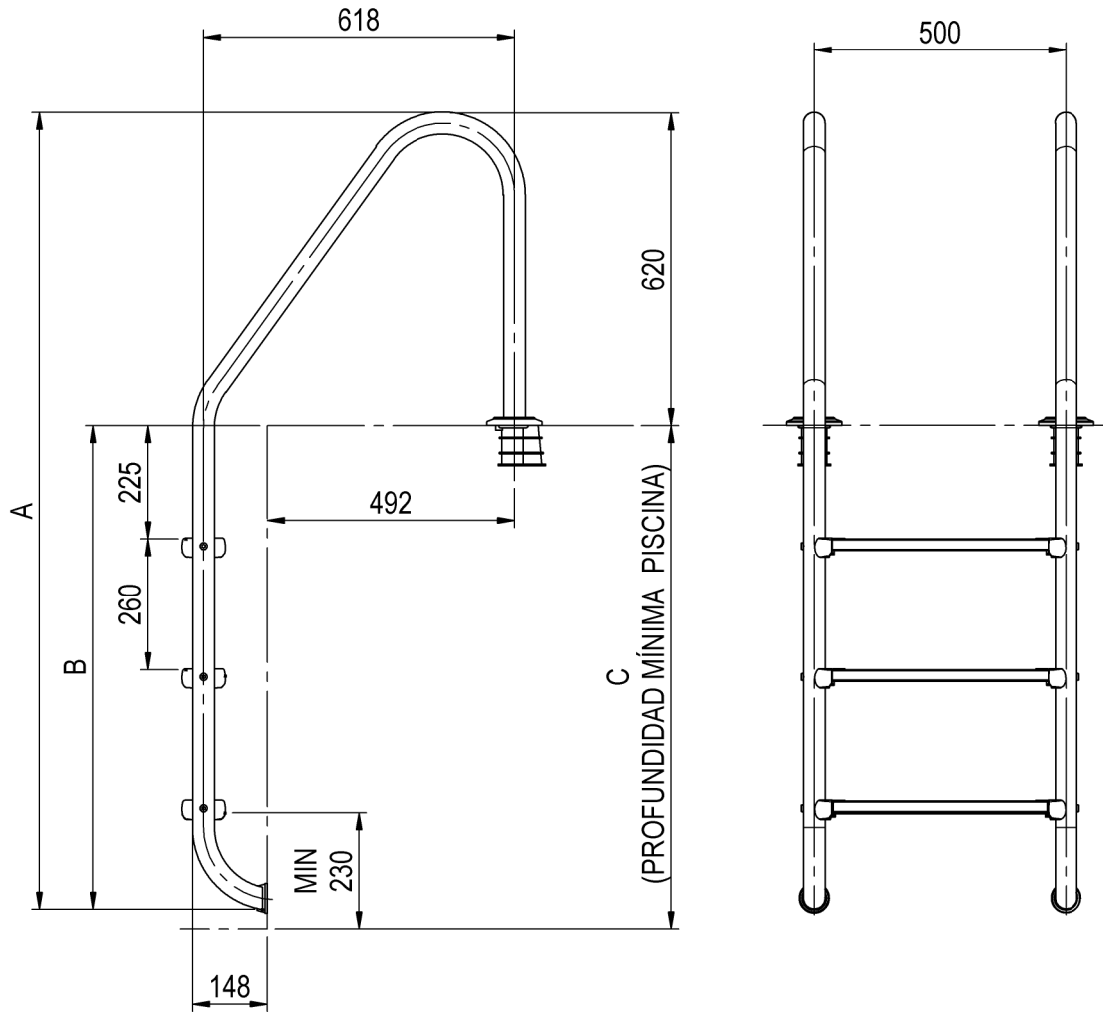

**CÓDIGO/CODE:** 05488 - 05489 - 05490 - 05491

**PRODUCTO:** ESCALERA STANDARD (EN 16582-1)

**PRODUCT:** (EN 16582-1) STANDARD LADDER

**MATERIAL:** AISI-304

CODIGO	PELDAÑOS	A	B	C
05488	2	1320	700	740
05489	3	1580	960	1000
05490	4	1840	1220	1260
05491	5	2100	1480	1520

PELDAÑO STD AISI-304