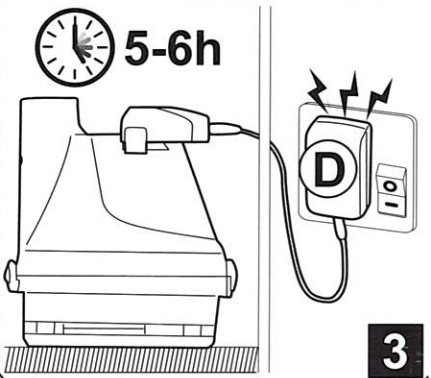

BC 50 BWT Rechargeable Pool & Spa Vacuum

4