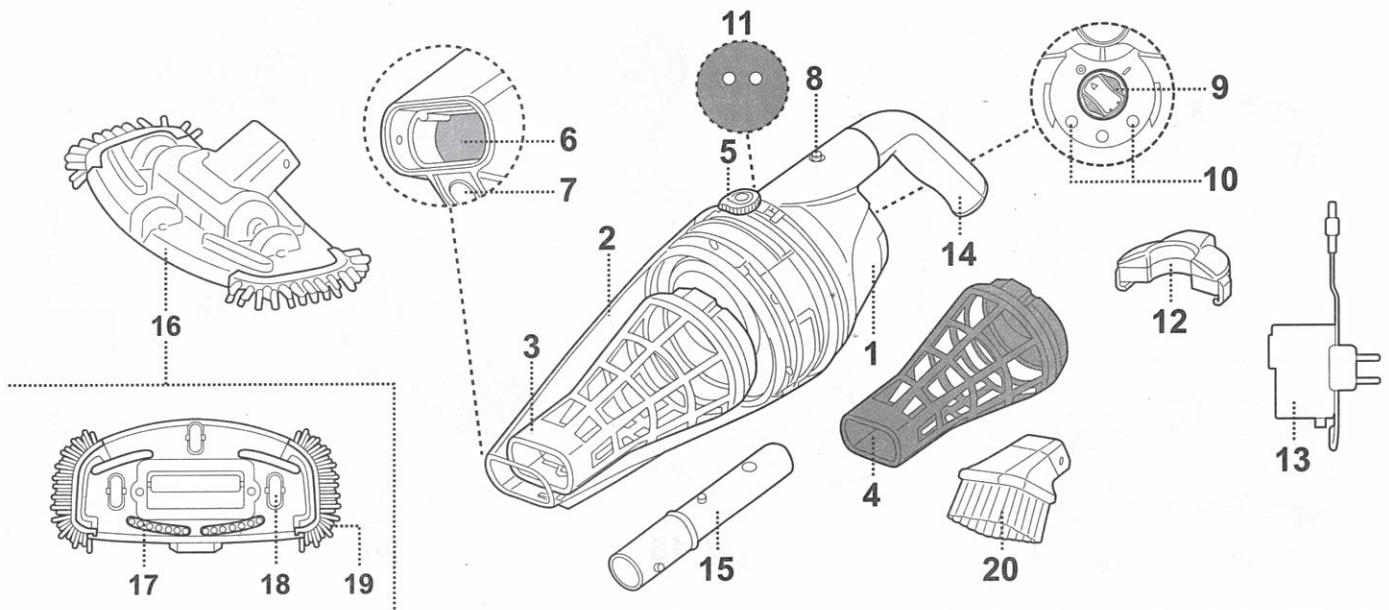

BC 50 BWT Rechargeable Pool & Spa Vacuum

ONDERDELEN OVERZICHT ESPLOSO RICAMBI TEILEÜBERSICHT

1.	Achterstuk	Corpo posteriore	Rückseitiges Gehäuse
2.	Transparante koker	Cestello trasparente	Durchsichtiger Behälter
3.	Filterkegel (x1) (standaard gaas)	Coni del filtro (x1) (maglia standard)	Filterkonus (x1) (standard Masche)
*4.	Filterkegel (x1) (fijn gaas)	Coni del filtro (x1) (maglia sottile)	Filterkonus (x1) (feine Masche)
5.	Vergrendelknop (aan beide zijden)	Manopola di bloccaggio (su entrambi i lati)	Verriegelungsknauf (auf beiden Seiten)
6.	Zuigmondklep	Aletta del becco di aspirazione	Saugdüsenklappe
7.	Waterafvoerklep	Valvola di scarico dell'acqua	Entwässerungsventil
8.	Gat om handgreep te bevestigen	Foro di bloccaggio del manico	Arretierloch Griff
9.	AAN / UIT-SCHAKELAAR	Interruttore alimentazione ACCENSIONE / SPEGNIMENTO	EIN / AUS Schalter
10.	Laadcontactplaten	Piastre di contatto per la ricarica	Ladekontaktplatte
11.	Afvoergaten (in de uitsparing voor de handgreep)	Fori di scarico	Entwässerungslöcher (in Griffkammer)
12.	Laadstation	Base per la ricarica	Ladestation
13.	Externe adapter	Adattatore esterno	Externer Adapter
14.	Handgreep	Manico	Griff
15.	Koppelstuk voor telescopische paal	Connettore per palo telescopico	Teleskopstangenkupplung
16.	Zwenkbare zuigkop (met zijborstels)	Testa aspirante pivotante (con spazzole laterali)	Schwenkbarer Saugkopf (mit seitlichen Bürsten)
17.	Borstels (x2)	Spazzole (x2)	Bürste (x2)
18.	Wiel (x3)	Ruote (x3)	Rad (x3)
19.	Zijborstels (x2)	Spazzole laterali (x2)	Seitliche Bürste (x2)
20.	Borstels	Spazzola	Bürste

*HINWEIS: Der graue Filterkäfig weist eine Standardmasche und der Rosa Filtereinsatz eine feine Masche auf, um kleinere Partikel abzusaugen.

BC 50 BWT Rechargeable Pool & Spa Vacuum

4