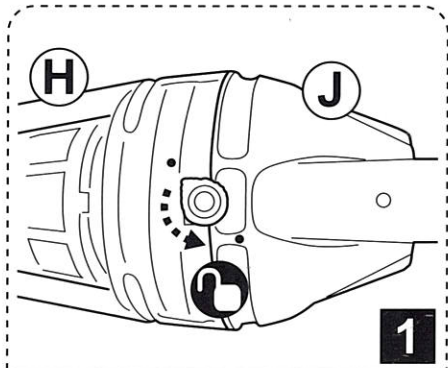

BC 50 BWT Rechargeable Pool & Spa Vacuum

ONDERDELEN OVERZICHT ESPLOSO RICAMBI TEILEÜBERSICHT

1.	Achterstuk	Corpo posteriore	Rückseitiges Gehäuse
2.	Transparante koker	Cestello trasparente	Durchsichtiger Behälter
3.	Filterkegel (x1) (standaard gaas)	Coni del filtro (x1) (maglia standard)	Filterkonus (x1) (standard Masche)
*4.	Filterkegel (x1) (fijn gaas)	Coni del filtro (x1) (maglia sottile)	Filterkonus (x1) (feine Masche)
5.	Vergrendelknop (aan beide zijden)	Manopola di bloccaggio (su entrambi i lati)	Verriegelungsknauf (auf beiden Seiten)
6.	Zuigmondklep	Aletta del becco di aspirazione	Saugdüsenklappe
7.	Waterafvoerklep	Valvola di scarico dell'acqua	Entwässerungsventil
8.	Gat om handgreep te bevestigen	Foro di bloccaggio del manico	Arretierloch Griff
9.	AAN / UIT-SCHAKELAAR	Interruttore alimentazione ACCENSIONE / SPEGNIMENTO	EIN / AUS Schalter
10.	Laadcontactplaten	Piastre di contatto per la ricarica	Ladekontaktplatte
11.	Afvoergaten (in de uitsparing voor de handgreep)	Fori di scarico	Entwässerungslöcher (in Griffkammer)
12.	Laadstation	Base per la ricarica	Ladestation
13.	Externe adapter	Adattatore esterno	Externer Adapter
14.	Handgreep	Manico	Griff
15.	Koppelstuk voor telescopische paal	Connettore per palo telescopico	Teleskopstangenkupplung
16.	Zwenkbare zuigkop (met zijborstels)	Testa aspirante pivotante (con spazzole laterali)	Schwenkbarer Saugkopf (mit seitlichen Bürsten)
17.	Borstels (x2)	Spazzole (x2)	Bürste (x2)
18.	Wiel (x3)	Ruote (x3)	Rad (x3)
19.	Zijborstels (x2)	Spazzole laterali (x2)	Seitliche Bürste (x2)
20.	Borstels	Spazzola	Bürste

*HINWEIS: Der graue Filterkäfig weist eine Standardmasche und der Rosa Filtereinsatz eine feine Masche auf, um kleinere Partikel abzusaugen.

BC 50 BWT Rechargeable Pool & Spa Vacuum

4