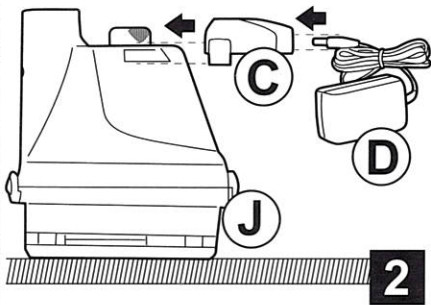

BC 50 BWT Rechargeable Pool & Spa Vacuum

ONDERDELEN OVERZICHT ESPLOSO RICAMBI TEILEÜBERSICHT

1.	Achterstuk	Corpo posteriore	Rückseitiges Gehäuse
2.	Transparante koker	Cestello trasparente	Durchsichtiger Behälter
3.	Filterkegel (x1) (standaard gaas)	Coni del filtro (x1) (maglia standard)	Filterkonus (x1) (standard Masche)
*4.	Filterkegel (x1) (fijn gaas)	Coni del filtro (x1) (maglia sottile)	Filterkonus (x1) (feine Masche)
5.	Vergrendelknop (aan beide zijden)	Manopola di bloccaggio (su entrambi i lati)	Verriegelungsknauf (auf beiden Seiten)
6.	Zuigmondklep	Aletta del becco di aspirazione	Saugdüsenklappe
7.	Waterafvoerklep	Valvola di scarico dell'acqua	Entwässerungsventil
8.	Gat om handgreep te bevestigen	Foro di bloccaggio del manico	Arretierloch Griff
9.	AAN / UIT-SCHAKELAAR	Interruttore alimentazione ACCENSIONE / SPEGNIMENTO	EIN / AUS Schalter
10.	Laadcontactplaten	Piastre di contatto per la ricarica	Ladekontaktplatte
11.	Afvoergaten (in de uitsparing voor de handgreep)	Fori di scarico	Entwässerungslöcher (in Griffkammer)
12.	Laadstation	Base per la ricarica	Ladestation
13.	Externe adapter	Adattatore esterno	Externer Adapter
14.	Handgreep	Manico	Griff
15.	Koppelstuk voor telescopische paal	Connettore per palo telescopico	Teleskopstangenkupplung
16.	Zwenkbare zuigkop (met zijborstels)	Testa aspirante pivotante (con spazzole laterali)	Schwenkbarer Saugkopf (mit seitlichen Bürsten)
17.	Borstels (x2)	Spazzole (x2)	Bürste (x2)
18.	Wiel (x3)	Ruote (x3)	Rad (x3)
19.	Zijborstels (x2)	Spazzole laterali (x2)	Seitliche Bürste (x2)
20.	Borstels	Spazzola	Bürste

*HINWEIS: Der graue Filterkäfig weist eine Standardmasche und der Rosa Filtereinsatz eine feine Masche auf, um kleinere Partikel abzusaugen.

BC 50 BWT Rechargeable Pool & Spa Vacuum

4