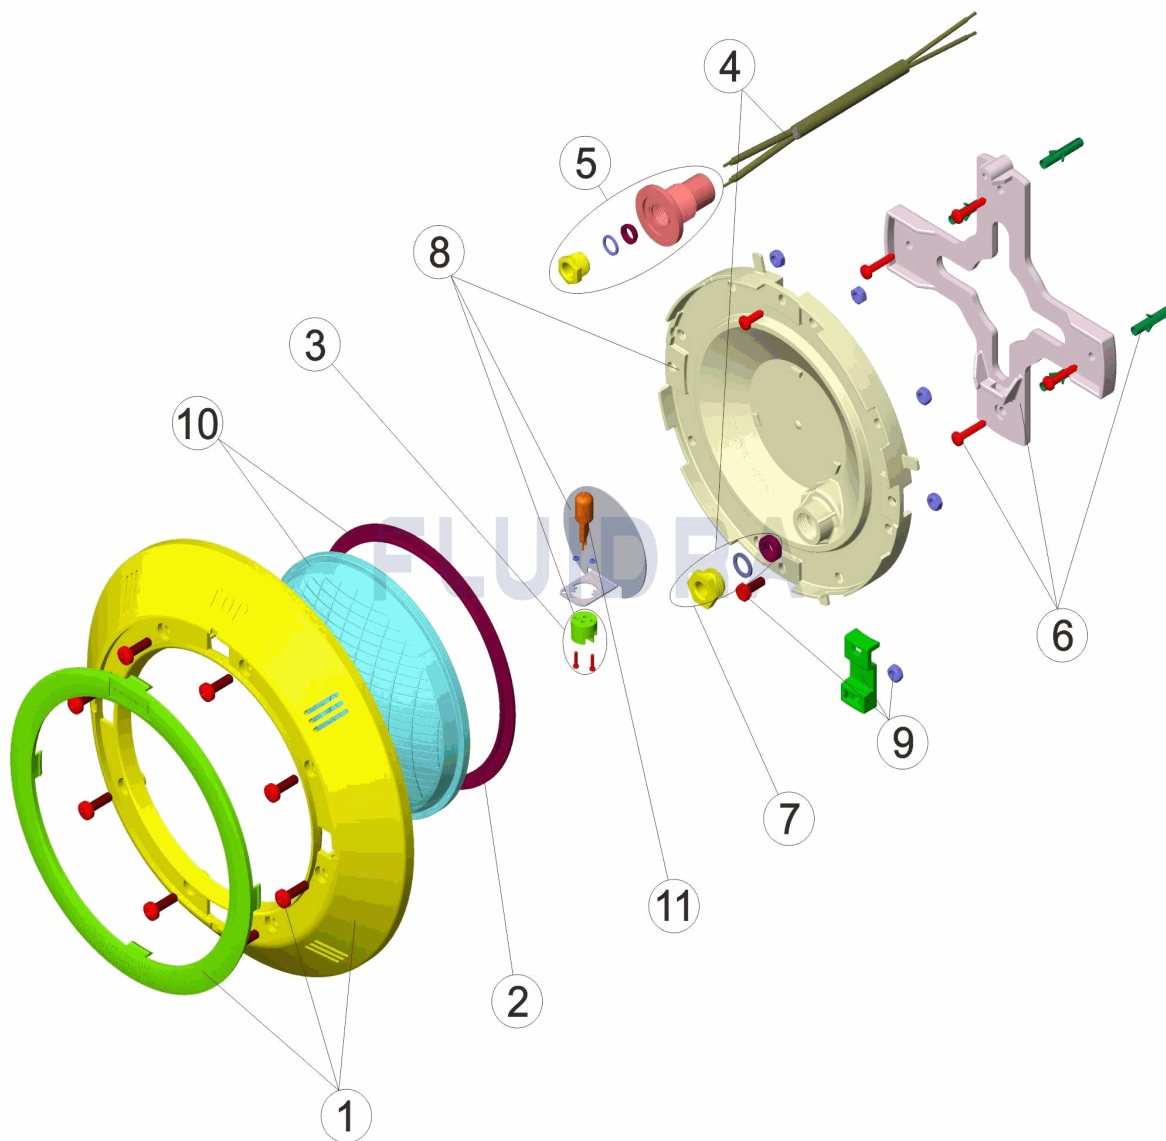

CODE **00346**

BESCHREIBUNG: **UWS FLACH BETONBECKEN**

DEUTSCH

POS	CODE	BESCHREIBUNG	MENGE	POS	CODE	BESCHREIBUNG	MENGE
1	4403010101	BLENDSATZ UWS		7	4403010107	QUETSCHVERSCHRAUBUNG	
2	4403010102	DICHTUNG SILIKON UWS		8	4403010108	BASIS UWS	
3	4403011403	LAMPENFASSUNG KALTLICHT		9	4403010109	HAKEN HALTERUNG UWS	
4	4403010104	UWS-KABEL		10	4403012303	LINSE TRANSPARENT UND DICHTUNG	
5	4403011907	KABELDURCHFÜHRUNG		11	00371	LAMPE HALOGEN 12 V 100 W	
6	4403010106	KLEMMKEIL UWS					