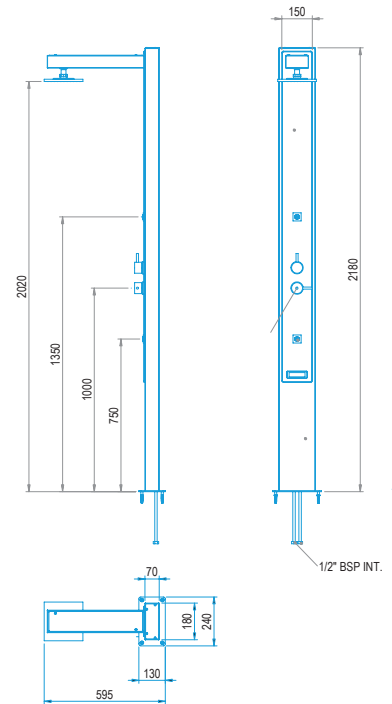

DUCHA IGUAZÚ
IGUAZÚ SHOWER

CODIGO / CODE ▶ 53874

- Construida en acero inoxidable satinado AISI-316.
- Embellecedor Solid surface
- 1 rociador latón cromado antical.
- 1 válvula caudal + temperatura con selector 2 salidas, personalizada.
- Jets masajes + nebulizador.
- Conexión agua 1/2" BSP INT.
- Fijación al suelo mediante tornillos.
- Producto personalizado.
- Embalaje neutro con etiqueta personalizada.
- Manual de instrucciones personalizado.
- Altura del rociador al suelo 2 m.
- Made of AISI-316 satin stainless steel.
- Face plate Solid surface.
- 1 chromed brass anti-lime shower.
- 1 mixer valve + temperature selector 2 outputs, customized.
- Jets bruminator spray.
- Water inlet connection 1/2" BSP INT.
- Ground anchoring with screws.
- Customized product.
- Neutral packaging, with adhesive customized.
- Customized manual instructions.
- Height shower head to ground 2 m.

53874FT 05.11_01

LOGÍSTICA
LOGISTICS

► Embalaje / Packaging

▼ Paletizado / Palletized

EMBALAJE Y PALETIZADO
PACKAGING AND PALLETIZING

Caja (cm): Box (cm):	27 x 26,5 x 228
Unidades / Caja: Units / Box:	1
Palet (cm): Pallet (cm):	260 x 100 x 128
Unidades / Palet: Units / Pallet:	20