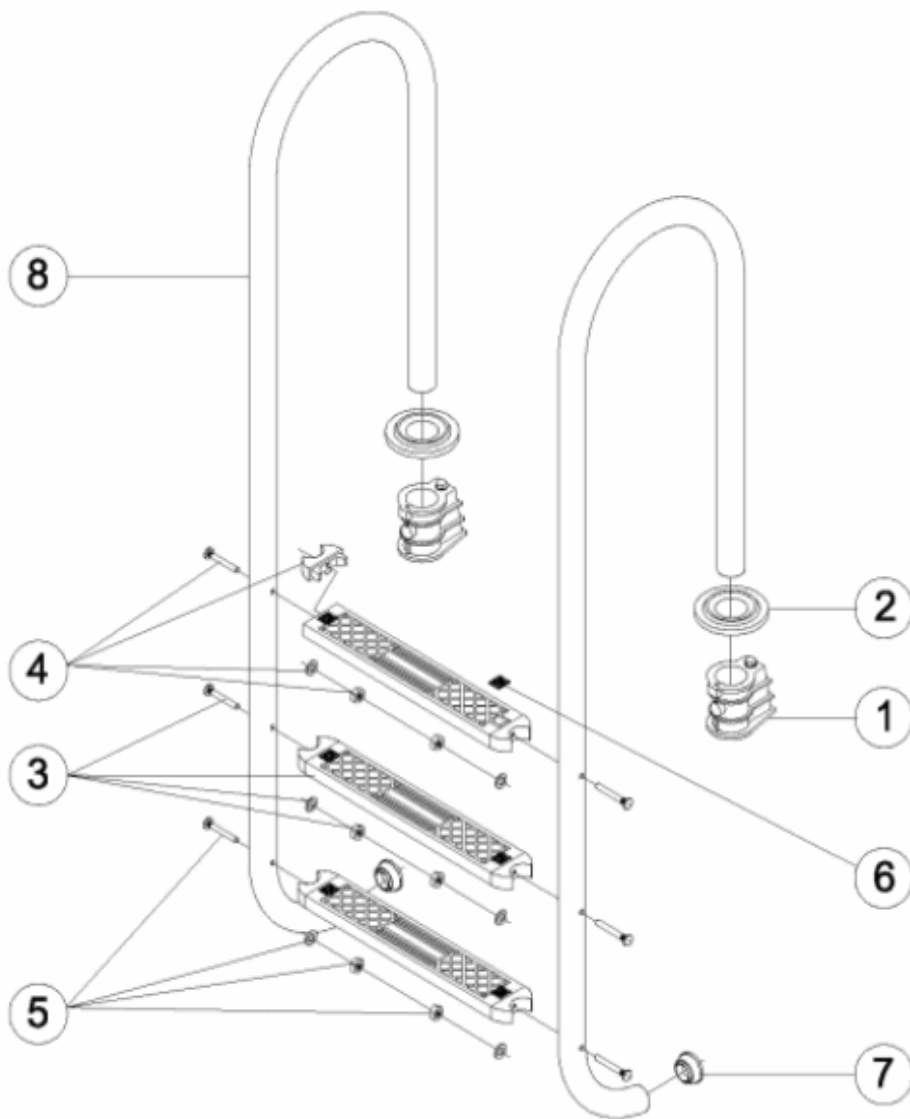

CODE **05492, 05493, 05494, 05495**

DESCRIPTION: **MURO LADDER 2-3-4-5 STEPS AISI-304**

**OBSERVATIONS**

POS	CODE	OBSERVATIONS
8	05492R0001	PARA 05492
8	05493R0001	PARA 05493
8	05494R0001	PARA 05494
8	05495R0001	PARA 05495

CODICE **05492, 05493, 05494, 05495**

DESCRIZIONE: **SCALA MURO 2-3-4-5 SCALINI AISI-304**

**ITALIANO**

POS	CODICE	DESCRIZIONE	POS	CODICE	DESCRIZIONE
1	440101011	ANCORAGGIO SCALA	7	4401010112	TAPPO SCALA
2	440101012	COPRIFLANGIA ANCORAGGIO AISI 304	8	* 05492R0001	CORRIMANO SCALA 2 GRADINI AISI-304
3	440101015	GRADINO STANDARD AISI 304	8	* 05493R0001	CORRIMANO SCALA 3 GRADINI
4	440101016	SOSTEGNO LATERALE GRADINO 304	8	* 05494R0001	CORRIMANO SCALA 4 GRADINI
5	4401010110	BULLONERIA GRADINO AISI 304	8	* 05495R0001	CORRIMANO SCALA 5 GRADINI
6	440101019	TAPPETINO FINITURA GRADINO STANDARD			