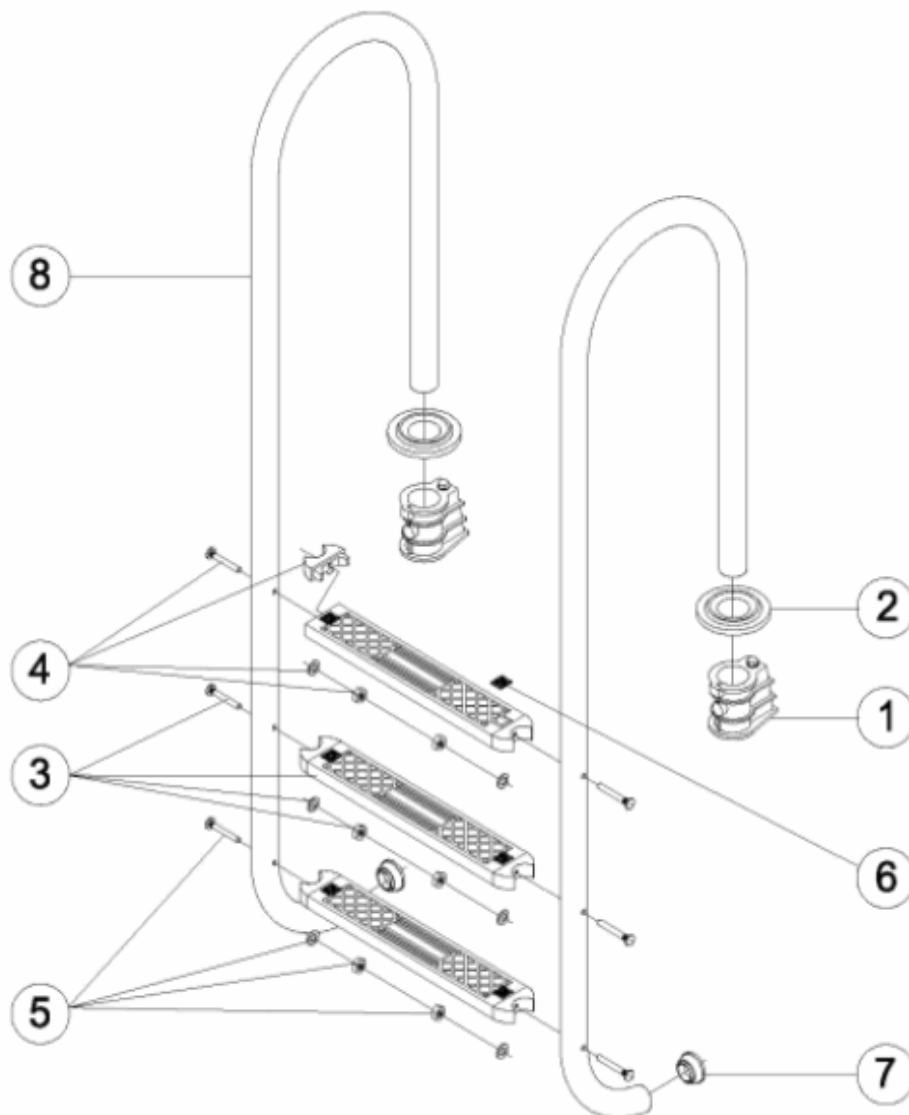

CODIGO **05492, 05493, 05494, 05495**

DESCRIÇÃO: **ESCADA PAREDE 2-3-4-5 DEGRAUS AISI-304**

PORTUGUES

POS	CODIGO	DESCRIÇÃO	POS	CODIGO	DESCRIÇÃO
1	440101011	ÂNCORA	7	4401010112	BATENTE ESCADA
2	440101012	ESPELHO 304	8	* 05492R0001	CORRIMÃO ESCADA 2 DEGRAUS AISI-304
3	440101015	DEGRAU STANDARD 304	8	* 05493R0001	CORRIMÃO ESCADA 3 DEGRAUS
4	440101016	SUPORTE LATERAL DEGRAU 304	8	* 05494R0001	CORRIMÃO ESCADA 4 DEGRAUS
5	4401010110	PARAFUSOS DEGRAU 304	8	* 05495R0001	CORRIMÃO ESCADA 5 DEGRAUS
6	440101019	ANTI DERRAPANTE DEGRAU STANDARD