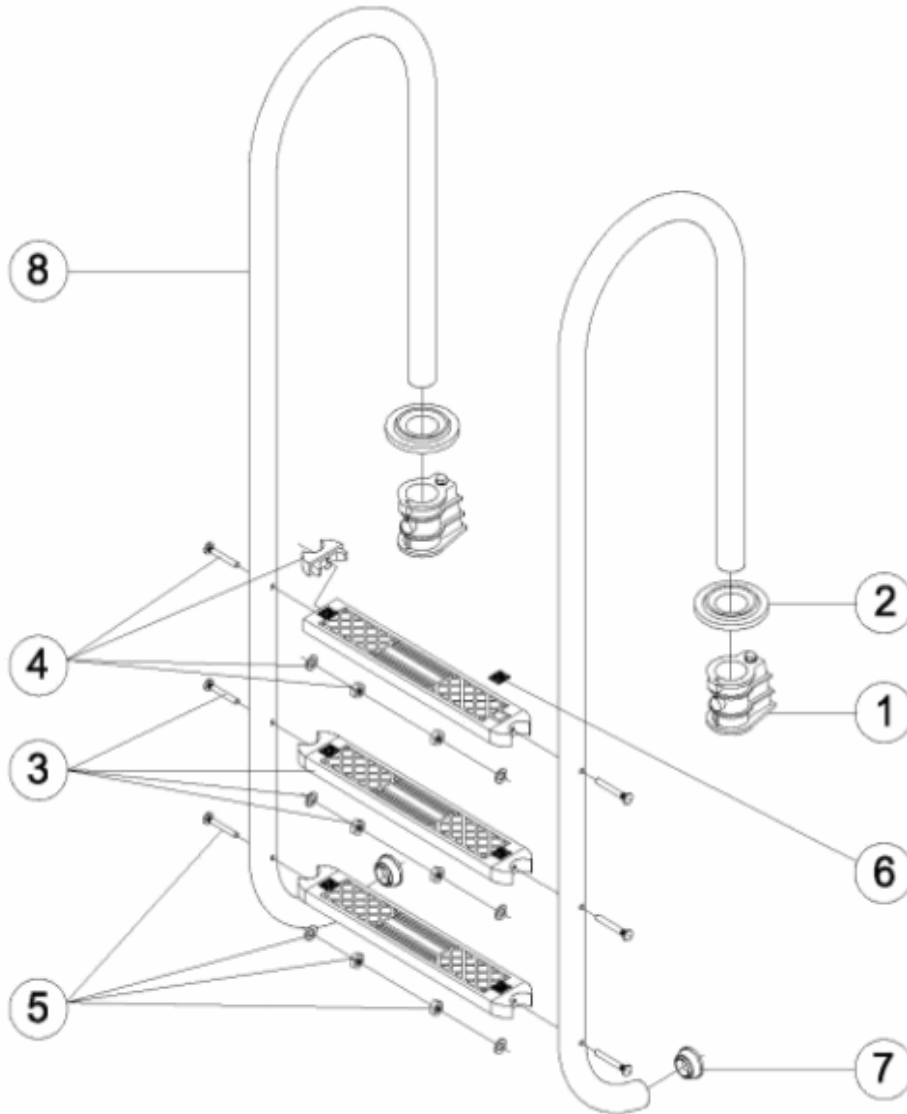

CODIGO **05492, 05493, 05494, 05495**

DESCRIPCION: **ESCALERA MURO 2-3-4-5 PELDAÑOS AISI-304**

**ESPAÑOL**

POS	CODIGO	DESCRIPCION	POS	CODIGO	DESCRIPCION
1	440101011	ANCLAJE ESCALERA	7	4401010112	TOPE ESCALERA
2	440101012	TAPETA EMBELLECEDORA 304	8	* 05492R0001	PASAMANO ESCALERA 2 PELDAÑOS AISI-304
3	440101015	PELDAÑO STANDARD 304	8	* 05493R0001	PASAMANO ESCALERA 3 PELDAÑOS
4	440101016	SOPORTE LATERAL PELDAÑO 304	8	* 05494R0001	PASAMANO ESCALERA 4 PELDAÑOS
5	4401010110	TORNILLERIA PELDAÑO 304	8	* 05495R0001	PASAMANO ESCALERA 5 PELDAÑOS
6	440101019	TAPETA PELDAÑO STANDARD			

CODE **05492, 05493, 05494, 05495**

DESCRIPTION: **ÉCHELLE MUR 2-3-4-5 MARCHES AISI-304**

**FRANCAIS**

POS	CODE	DESCRIPTION	POS	CODE	DESCRIPTION
1	440101011	ANCRAGE D'ÉCHELLE	7	4401010112	TAMPON D'ÉCHELLE
2	440101012	ENJOLIVEUR AISI 304	8	* 05492R0001	MAIN COURANTE ECHELLE 2 MARCHES AISI 304
3	440101015	MARCHE STANDARD AISI 304	8	* 05493R0001	MAIN COURANTE ECHELLE 3 MARCHES AISI 304
4	440101016	SUPPORT LATÉRAL DE MARCHE 304	8	* 05494R0001	MAIN COURANTE ECHELLE 4 MARCHES AISI 304
5	4401010110	VISSERIE MARCHE AISI 304	8	* 05495R0001	MAIN COURANTE ECHELLE 5 MARCHES AISI 304
6	440101019	PLAQUE NOIRE POUR MARCHE STANDARD			

CODE **05492, 05493, 05494, 05495**

DESCRIPTION: **ÉCHELLE MUR 2-3-4-5 MARCHES AISI-304**

**OBSERVATIONS**

POS	CODE	OBSERVATIONS
8	05492R0001	PARA 05492
8	05493R0001	PARA 05493
8	05494R0001	PARA 05494
8	05495R0001	PARA 05495

CODE **05492, 05493, 05494, 05495**

DESCRIPTION: **MURO LADDER 2-3-4-5 STEPS AISI-304**

**ENGLISH**

POS	CODE	DESCRIPTION	POS	CODE	DESCRIPTION
1	440101011	LADDER ANCHOR	7	4401010112	LADDER END CAP
2	440101012	ESCUTCHEON 304	8	* 05492R0001	HANDRAIL LADDER 2 STEPS AISI-304
3	440101015	STANDARD TREAD 304	8	* 05493R0001	HANDRAIL LADDER 3 STEPS
4	440101016	TREAD END SET 304	8	* 05494R0001	HANDRAIL LADDER 4 STEPS
5	4401010110	TREAD BOLT SET 304	8	* 05495R0001	HANDRAIL LADDER 5 STEPS
6	440101019	STANDARD TREAD END INSERT			