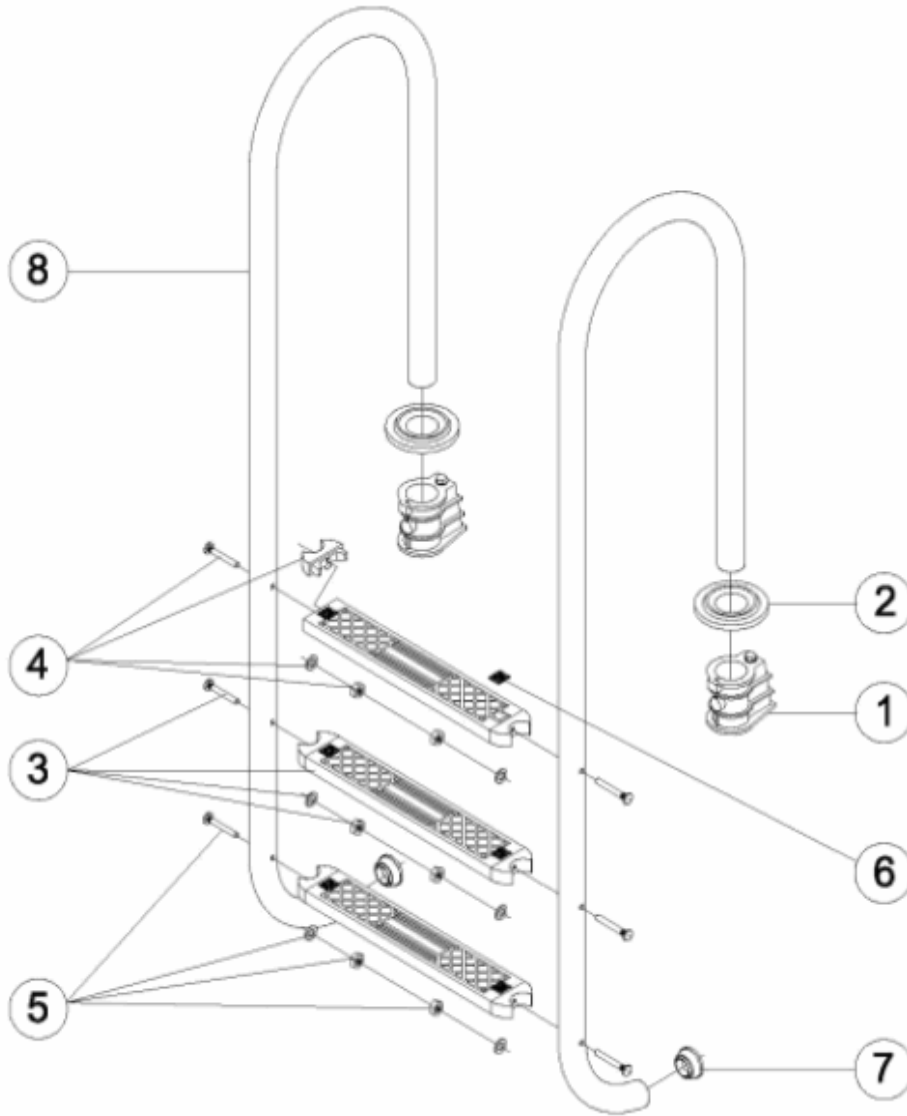

CODICE **05492, 05493, 05494, 05495**

DESCRIZIONE: **SCALA MURO 2-3-4-5 SCALINI AISI-304**

**DEUTSCH**

POS	CODE	BESCHREIBUNG	POS	CODE	BESCHREIBUNG
1	440101011	EINBAUHÜLSE	7	4401010112	PLASTIKPUFFER LEITERHOLM
2	440101012	BLENDE LEITER V2A	8	* 05492R0001	HANDLAUF LEITER 2 STUFEN AISI-304
3	440101015	STUFE STANDARD V2A	8	* 05493R0001	HANDLAUF LEITER 3 STUFEN
4	440101016	HALTERUNG STANDARDSTUFE	8	* 05494R0001	HANDLAUF LEITER 4 STUFEN
5	4401010110	SCHRAUBENSATZ STUFE V2A	8	* 05495R0001	HANDLAUF LEITER 5 STUFEN
6	440101019	AUFLAGE STANDARDSTUFE			