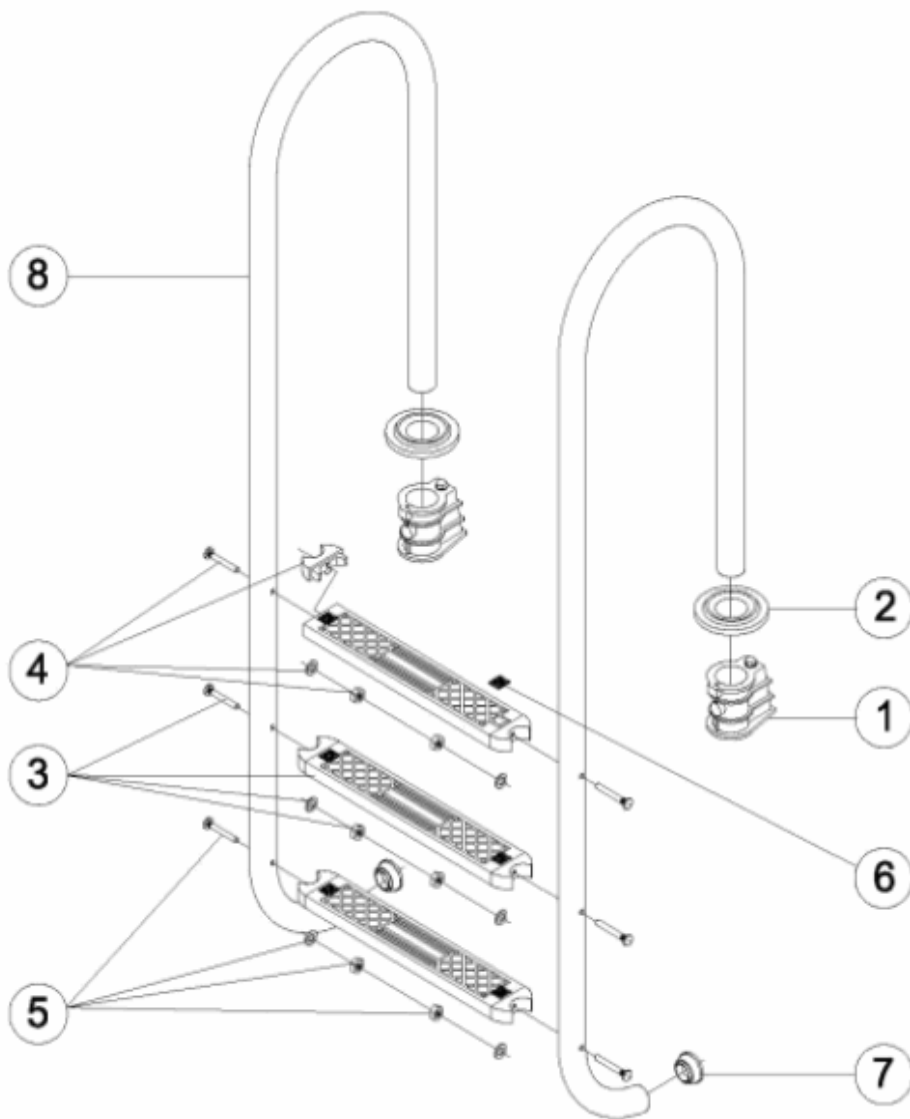

CODIGO **05492, 05493, 05494, 05495**

DESCRIPCION: **ESCALERA MURO 2-3-4-5 PELDAÑOS AISI-304**

**ESPAÑOL**

POS	CODIGO	DESCRIPCION	POS	CODIGO	DESCRIPCION
1	440101011	ANCLAJE ESCALERA	7	4401010112	TOPE ESCALERA
2	440101012	TAPETA EMBELLECEDORA 304	8	* 05492R0001	PASAMANO ESCALERA 2 PELDAÑOS AISI-304
3	440101015	PELDAÑO STANDARD 304	8	* 05493R0001	PASAMANO ESCALERA 3 PELDAÑOS
4	440101016	SOPORTE LATERAL PELDAÑO 304	8	* 05494R0001	PASAMANO ESCALERA 4 PELDAÑOS
5	4401010110	TORNILLERIA PELDAÑO 304	8	* 05495R0001	PASAMANO ESCALERA 5 PELDAÑOS
6	440101019	TAPETA PELDAÑO STANDARD			

CODIGO **05492, 05493, 05494, 05495**DESCRIPCION: **ESCALERA MURO 2-3-4-5 PELDAÑOS AISI-304****OBSERVACIONES**

POS	CODIGO	OBSERVACIONES
8	05492R0001	PARA 05492
8	05493R0001	PARA 05493
8	05494R0001	PARA 05494
8	05495R0001	PARA 05495

CODE **05492, 05493, 05494, 05495**

DESCRIPTION: **ÉCHELLE MUR 2-3-4-5 MARCHES AISI-304**

**FRANCAIS**

POS	CODE	DESCRIPTION	POS	CODE	DESCRIPTION
1	440101011	ANCRAGE D'ÉCHELLE	7	4401010112	TAMPON D'ÉCHELLE
2	440101012	ENJOLIVEUR AISI 304	8	* 05492R0001	MAIN COURANTE ECHELLE 2 MARCHES AISI 304
3	440101015	MARCHE STANDARD AISI 304	8	* 05493R0001	MAIN COURANTE ECHELLE 3 MARCHES AISI 304
4	440101016	SUPPORT LATÉRAL DE MARCHE 304	8	* 05494R0001	MAIN COURANTE ECHELLE 4 MARCHES AISI 304
5	4401010110	VISSERIE MARCHE AISI 304	8	* 05495R0001	MAIN COURANTE ECHELLE 5 MARCHES AISI 304
6	440101019	PLAQUE NOIRE POUR MARCHE STANDARD			

CODE **05492, 05493, 05494, 05495**

DESCRIPTION: **MURO LADDER 2-3-4-5 STEPS AISI-304**

**ENGLISH**

POS	CODE	DESCRIPTION	POS	CODE	DESCRIPTION
1	440101011	LADDER ANCHOR	7	4401010112	LADDER END CAP
2	440101012	ESCUTCHEON 304	8	* 05492R0001	HANDRAIL LADDER 2 STEPS AISI-304
3	440101015	STANDARD TREAD 304	8	* 05493R0001	HANDRAIL LADDER 3 STEPS
4	440101016	TREAD END SET 304	8	* 05494R0001	HANDRAIL LADDER 4 STEPS
5	4401010110	TREAD BOLT SET 304	8	* 05495R0001	HANDRAIL LADDER 5 STEPS
6	440101019	STANDARD TREAD END INSERT			