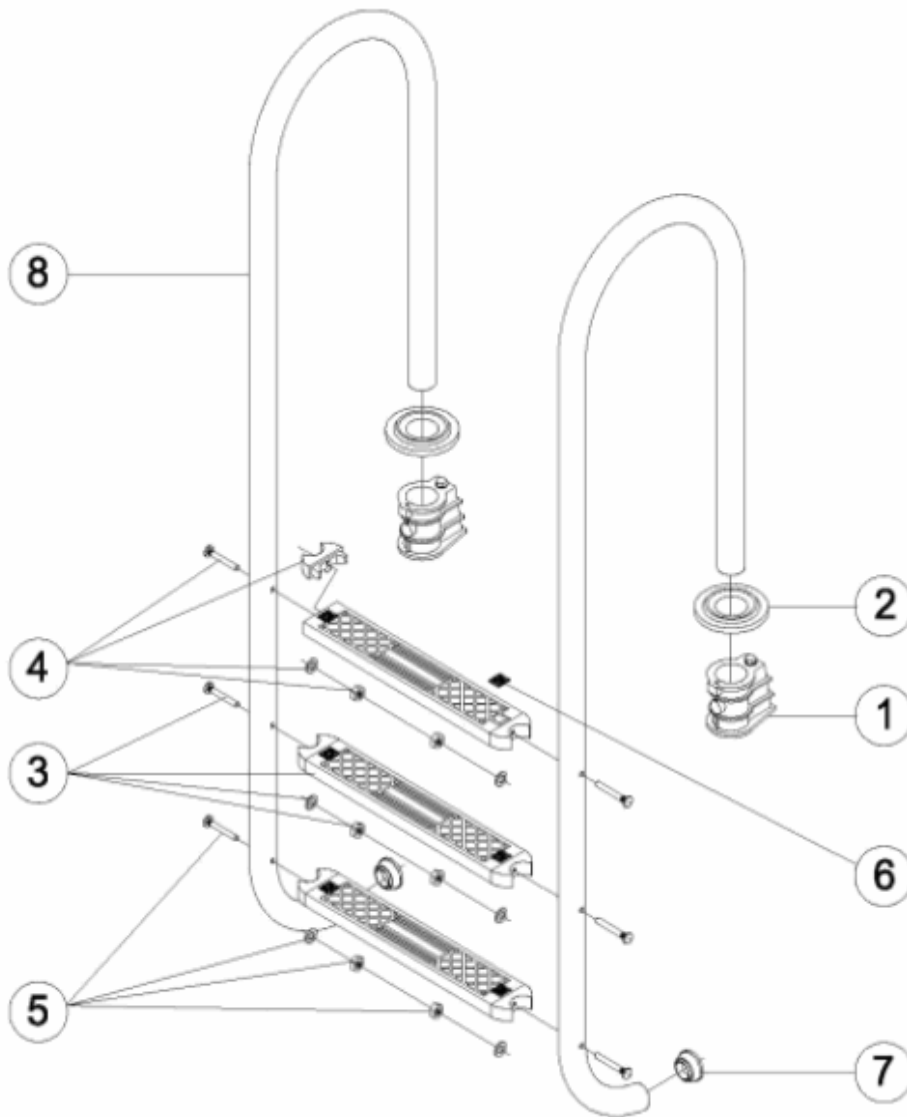

CODIGO **05492, 05493, 05494, 05495**

DESCRIPCION: **ESCALERA MURO 2-3-4-5 PELDAÑOS AISI-304**

**ESPAÑOL**

POS	CODIGO	DESCRIPCION	POS	CODIGO	DESCRIPCION
1	440101011	ANCLAJE ESCALERA	7	4401010112	TOPE ESCALERA
2	440101012	TAPETA EMBELLECEDORA 304	8	* 05492R0001	PASAMANO ESCALERA 2 PELDAÑOS AISI-304
3	440101015	PELDAÑO STANDARD 304	8	* 05493R0001	PASAMANO ESCALERA 3 PELDAÑOS
4	440101016	SOPORTE LATERAL PELDAÑO 304	8	* 05494R0001	PASAMANO ESCALERA 4 PELDAÑOS
5	4401010110	TORNILLERIA PELDAÑO 304	8	* 05495R0001	PASAMANO ESCALERA 5 PELDAÑOS
6	440101019	TAPETA PELDAÑO STANDARD			

CODIGO **05492, 05493, 05494, 05495**DESCRIPCION: **ESCALERA MURO 2-3-4-5 PELDAÑOS AISI-304****OBSERVACIONES**

POS	CODIGO	OBSERVACIONES
8	05492R0001	PARA 05492
8	05493R0001	PARA 05493
8	05494R0001	PARA 05494
8	05495R0001	PARA 05495

CODE **05492, 05493, 05494, 05495**

DESCRIPTION: **ÉCHELLE MUR 2-3-4-5 MARCHES AISI-304**

**FRANCAIS**

POS	CODE	DESCRIPTION	POS	CODE	DESCRIPTION
1	440101011	ANCRAGE D'ÉCHELLE	7	4401010112	TAMPON D'ÉCHELLE
2	440101012	ENJOLIVEUR AISI 304	8	* 05492R0001	MAIN COURANTE ECHELLE 2 MARCHES AISI 304
3	440101015	MARCHE STANDARD AISI 304	8	* 05493R0001	MAIN COURANTE ECHELLE 3 MARCHES AISI 304
4	440101016	SUPPORT LATÉRAL DE MARCHE 304	8	* 05494R0001	MAIN COURANTE ECHELLE 4 MARCHES AISI 304
5	4401010110	VISSERIE MARCHE AISI 304	8	* 05495R0001	MAIN COURANTE ECHELLE 5 MARCHES AISI 304
6	440101019	PLAQUE NOIRE POUR MARCHE STANDARD			

CODE **05492, 05493, 05494, 05495**

DESCRIPTION: **MURO LADDER 2-3-4-5 STEPS AISI-304**

**ENGLISH**

POS	CODE	DESCRIPTION	POS	CODE	DESCRIPTION
1	440101011	LADDER ANCHOR	7	4401010112	LADDER END CAP
2	440101012	ESCUTCHEON 304	8	* 05492R0001	HANDRAIL LADDER 2 STEPS AISI-304
3	440101015	STANDARD TREAD 304	8	* 05493R0001	HANDRAIL LADDER 3 STEPS
4	440101016	TREAD END SET 304	8	* 05494R0001	HANDRAIL LADDER 4 STEPS
5	4401010110	TREAD BOLT SET 304	8	* 05495R0001	HANDRAIL LADDER 5 STEPS
6	440101019	STANDARD TREAD END INSERT			