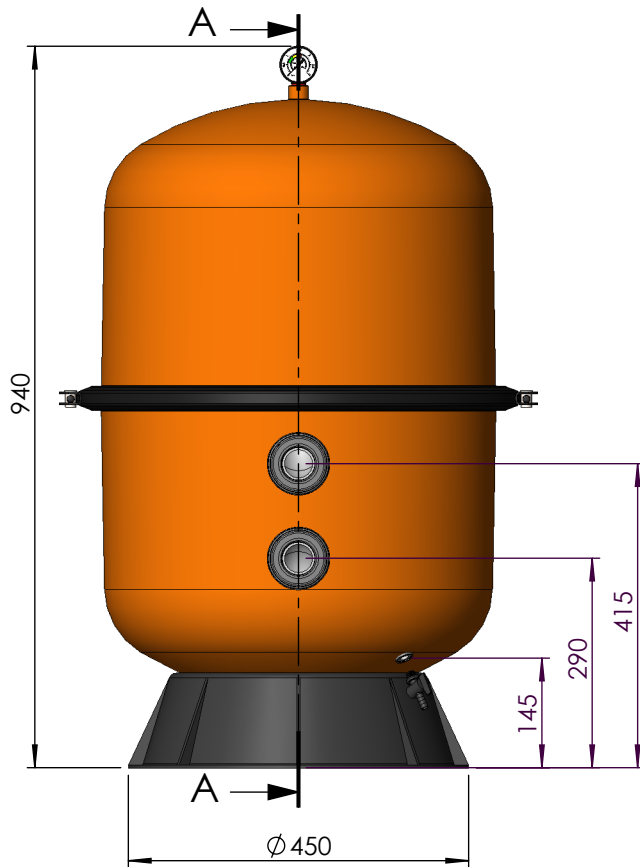

8-A 9BG-CB9G

FYj " \$\$
 8UH. &*#S' #\$(
 : i `U %XY %

7 è 8 ÷ C.

\$() - \$! \$%\$\$

89BCA B57 è B. :]hfc '6-@5C « ') \$'BUfub'U

G97 7 è B '5!5

DIMENSIONES DIMENSIONS

Rev. 00
Año / Year: 2012
Pág./Page 1 / 1
ESP / ENG

CODIGO / CODE: **04591-0100 FP74**
DESCRIPCION: **FILTRO BILBAO Ø400 NARANJA**
DESCRIPTION: **BILBAO FILTER Ø400 ORANGE**

Nota: Unidades en mm
Note: Units in mm

DIMENSIONES DIMENSIONS

Rev. 00
Año / Year: 2012
Pág./Page 1 / 1
ESP / ENG

CODIGO / CODE: **04592-0100**
DESCRIPCION: **FILTRO BILBAO Ø500 NARANJA**
DESCRIPTION: **BILBAO FILTER Ø500**

Nota: Unidades en mm
Note: Units in mm

DIMENSIONES

Rev. 00
Data: 24/05/05
Folla 1 de 1

CÓDIGO:

04593-0100

DENOMINACIÓN:

FILTRO BILBAO Ø600 NARANJA

SECCIÓN A-A