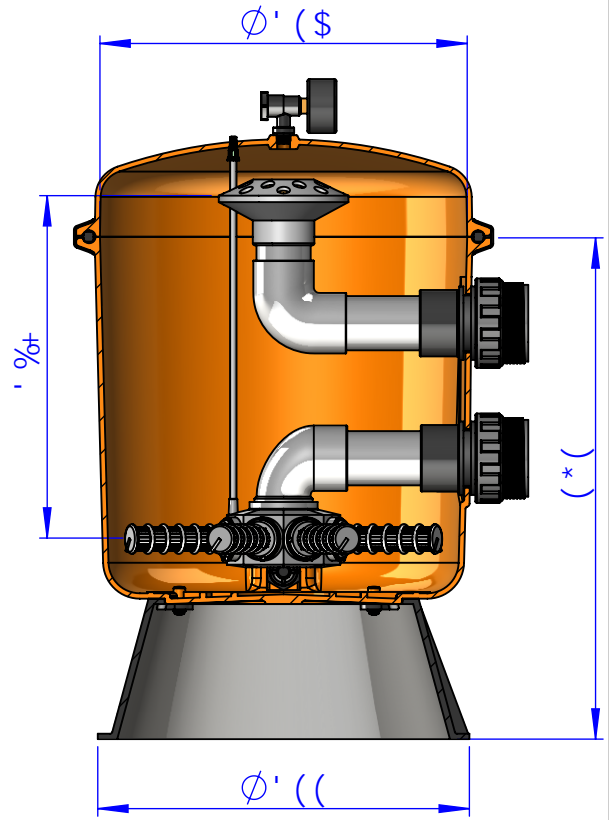

8-A 9BG-CB9G

FYj " \$\$
 8UH. &*#S' #\$(
 : i `U %XY %

7 è 8 ÷ C.

\$() - \$! \$%\$\$

89BCA B57 è B. :]hfc '6-@5C « ') \$'BUfub'U

G97 7 è B '5!5

DIMENSIONES DIMENSIONS

Rev. 00
Año / Year: 2012
Pág./Page 1 / 1
ESP / ENG

CODIGO / CODE: **04591-0100 FP74**
DESCRIPCION: **FILTRO BILBAO Ø400 NARANJA**
DESCRIPTION: **BILBAO FILTER Ø400 ORANGE**

Nota: Unidades en mm
Note: Units in mm

DIMENSIONES DIMENSIONS

Rev. 00
Año / Year: 2012
Pág./Page 1 / 1
ESP / ENG

CODIGO / CODE: **04592-0100**
DESCRIPCION: **FILTRO BILBAO Ø500 NARANJA**
DESCRIPTION: **BILBAO FILTER Ø500**

Nota: Unidades en mm
Note: Units in mm

DIMENSIONES

Rev. 00
Data: 24/05/05
Folla 1 de 1

CÓDIGO:

04593-0100

DENOMINACIÓN:

FILTRO BILBAO Ø600 NARANJA

SECCIÓN A-A