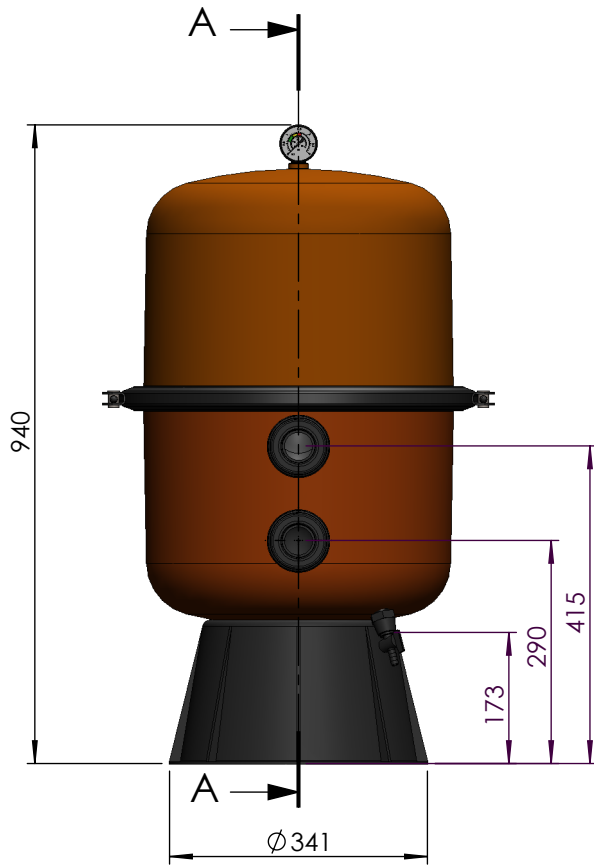

8-A 9BG-CB9G

FYj " \$\$
 8UH. &*#S' #\$(
 : i `U %XY %

7 è 8 ÷ C.

\$() - \$! \$%\$\$

89BCA B57 è B. :]hfc '6-@5C « ') \$'BUfub'U

G97 7 è B '5!5

DIMENSIONES DIMENSIONS

Rev. 00
Año / Year: 2012
Pág./Page 1 / 1
ESP / ENG

CODIGO / CODE: **04591-0100 FP74**
DESCRIPCION: **FILTRO BILBAO Ø400 NARANJA**
DESCRIPTION: **BILBAO FILTER Ø400 ORANGE**

Nota: Unidades en mm
Note: Units in mm

DIMENSIONES DIMENSIONS

Rev. 00
Año / Year: 2012
Pág./Page 1 / 1
ESP / ENG

CODIGO / CODE: **04592-0100**
DESCRIPCION: **FILTRO BILBAO Ø500 NARANJA**
DESCRIPTION: **BILBAO FILTER Ø500**

Nota: Unidades en mm
Note: Units in mm

DIMENSIONES

Rev. 00
Data: 24/05/05
Folla 1 de 1

CÓDIGO:

04593-0100

DENOMINACIÓN:

FILTRO BILBAO Ø600 NARANJA

SECCIÓN A-A