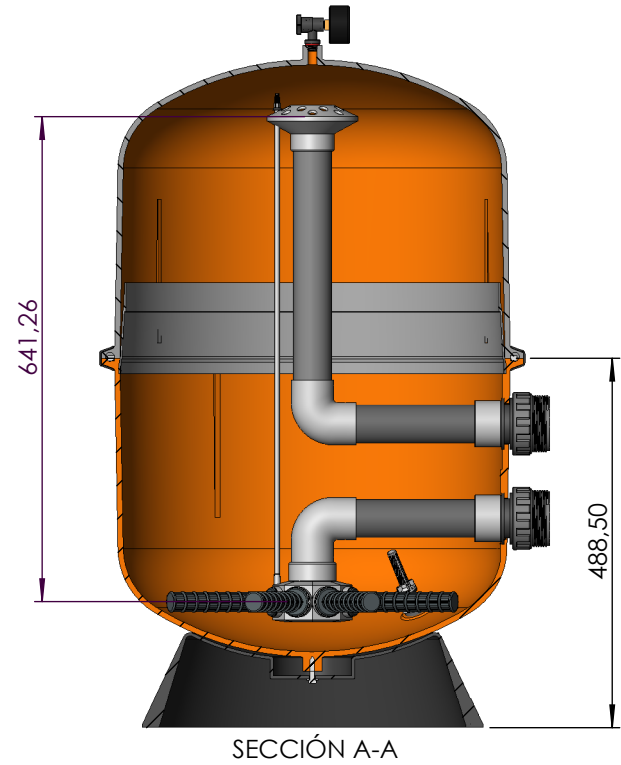

CODIGO / CODE: **04591-0100 FP74**
DESCRIPCION: **FILTRO BILBAO Ø400 NARANJA**
DESCRIPTION: **BILBAO FILTER Ø400 ORANGE**

Nota: Unidades en mm
Note: Units in mm

DIMENSIONES DIMENSIONS

Rev. 00
Año / Year: 2012
Pág./Page 1 / 1
ESP / ENG

CODIGO / CODE: **04592-0100**
DESCRIPCION: **FILTRO BILBAO Ø500 NARANJA**
DESCRIPTION: **BILBAO FILTER Ø500**

Nota: Unidades en mm
Note: Units in mm

DIMENSIONES

Rev. 00
Data: 24/05/05
Folla 1 de 1

CÓDIGO:

04593-0100

DENOMINACIÓN:

FILTRO BILBAO Ø600 NARANJA

SECCIÓN A-A