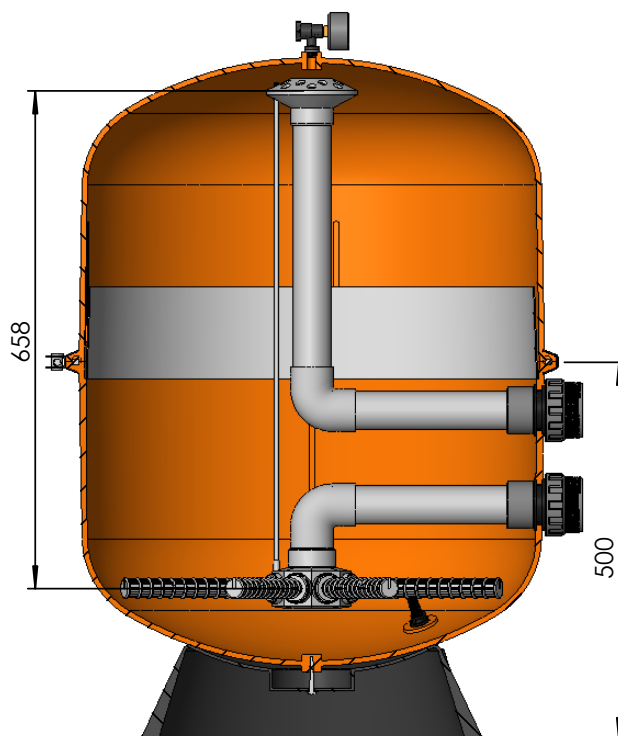

CODIGO / CODE: **04591-0100 FP74**
DESCRIPCION: **FILTRO BILBAO Ø400 NARANJA**
DESCRIPTION: **BILBAO FILTER Ø400 ORANGE**

Nota: Unidades en mm
Note: Units in mm

DIMENSIONES DIMENSIONS

Rev. 00
Año / Year: 2012
Pág./Page 1 / 1
ESP / ENG

CODIGO / CODE: **04592-0100**
DESCRIPCION: **FILTRO BILBAO Ø500 NARANJA**
DESCRIPTION: **BILBAO FILTER Ø500**

Nota: Unidades en mm
Note: Units in mm

DIMENSIONES

Rev. 00
Data: 24/05/05
Folla 1 de 1

CÓDIGO:

04593-0100

DENOMINACIÓN:

FILTRO BILBAO Ø600 NARANJA

SECCIÓN A-A