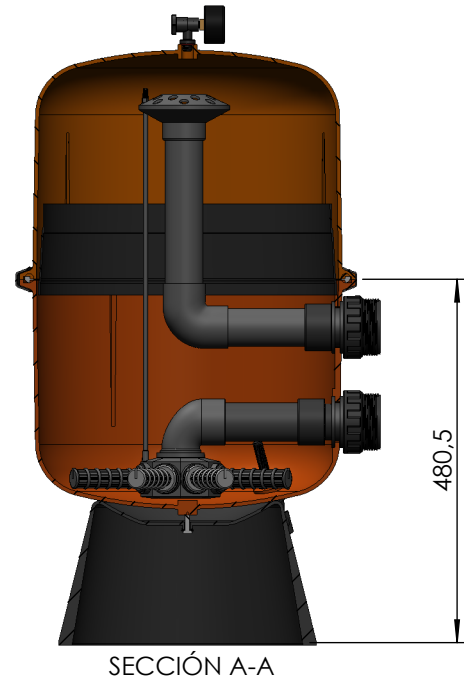

8-A 9BG-CB9G

FYj " \$\$
 8UH. &*#S' #\$(
 : i `U %XY %

7 è 8 ÷ C.

\$() - \$! \$%\$\$

89BCA B57 è B. :]hfc '6-@5C « ') \$'BUfub'U

G97 7 è B '5!5

DIMENSIONES DIMENSIONS

Rev. 00
Año / Year: 2012
Pág./Page 1 / 1
ESP / ENG

CODIGO / CODE: **04591-0100 FP74**
DESCRIPCION: **FILTRO BILBAO Ø400 NARANJA**
DESCRIPTION: **BILBAO FILTER Ø400 ORANGE**

Nota: Unidades en mm
Note: Units in mm

DIMENSIONES DIMENSIONS

Rev. 00
Año / Year: 2012
Pág./Page 1 / 1
ESP / ENG

CODIGO / CODE: **04592-0100**
DESCRIPCION: **FILTRO BILBAO Ø500 NARANJA**
DESCRIPTION: **BILBAO FILTER Ø500**

Nota: Unidades en mm
Note: Units in mm

DIMENSIONES

Rev. 00
Data: 24/05/05
Folla 1 de 1

CÓDIGO:

04593-0100

DENOMINACIÓN:

FILTRO BILBAO Ø600 NARANJA

SECCIÓN A-A