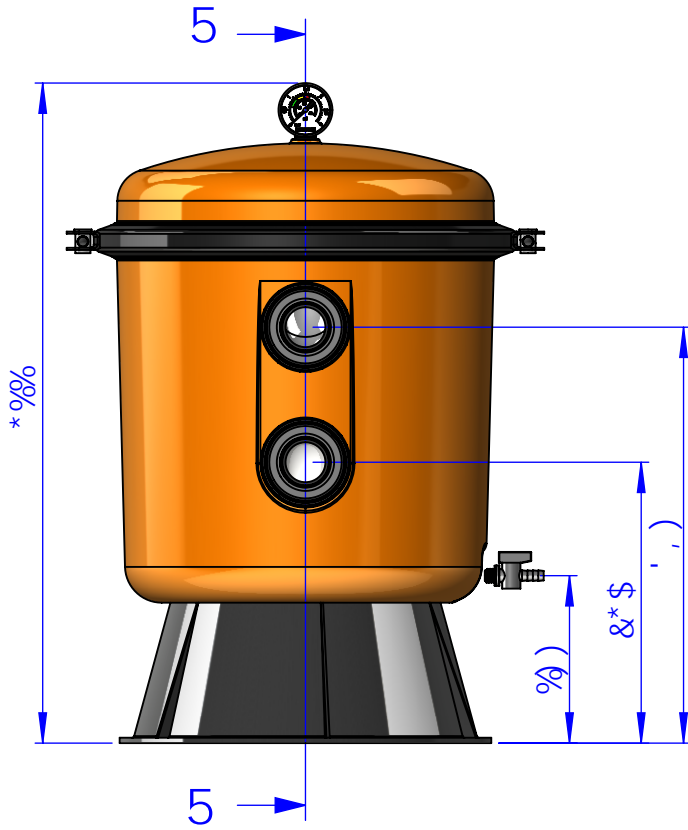

8-A 9BG-CB9G

FYj " \$\$
 8UH. &*#S' #\$(
 : i `U %XY %

7 è 8 ÷ C.

\$() - \$! \$%\$\$

89BCA B57 è B. :]hfc '6-@5C « ') \$'BUfub'U

G97 7 è B '5!5

DIMENSIONES DIMENSIONS

Rev. 00
Año / Year: 2012
Pág./Page 1 / 1
ESP / ENG

CODIGO / CODE: **04591-0100 FP74**
DESCRIPCION: **FILTRO BILBAO Ø400 NARANJA**
DESCRIPTION: **BILBAO FILTER Ø400 ORANGE**

Nota: Unidades en mm
Note: Units in mm

DIMENSIONES DIMENSIONS

Rev. 00
Año / Year: 2012
Pág./Page 1 / 1
ESP / ENG

CODIGO / CODE: **04592-0100**
DESCRIPCION: **FILTRO BILBAO Ø500 NARANJA**
DESCRIPTION: **BILBAO FILTER Ø500**

Nota: Unidades en mm
Note: Units in mm

DIMENSIONES

Rev. 00
Data: 24/05/05
Folla 1 de 1

CÓDIGO:

04593-0100

DENOMINACIÓN:

FILTRO BILBAO Ø600 NARANJA

SECCIÓN A-A