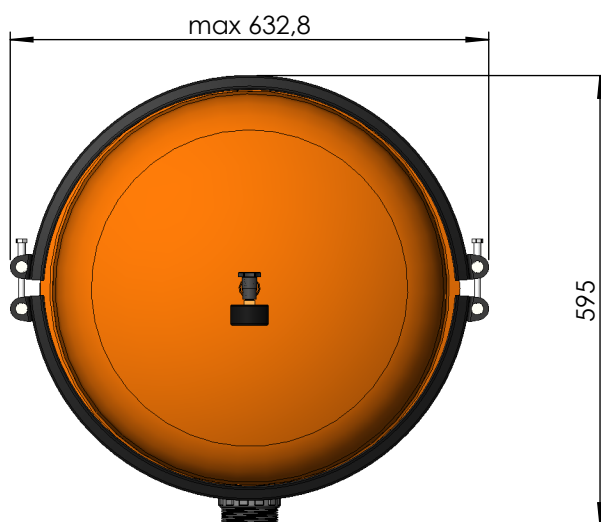

8-A 9BG-CB9G

FYj " \$\$
 8UH. &*#S' #\$(
 : i `U %XY %

7 è 8 ÷ C.

\$() - \$! \$%\$\$

89BCA B57 è B. :]hfc '6-@5C « ') \$'BUfub'U

G97 7 è B '5!5

DIMENSIONES DIMENSIONS

Rev. 00
Año / Year: 2012
Pág./Page 1 / 1
ESP / ENG

CODIGO / CODE: **04591-0100 FP74**
DESCRIPCION: **FILTRO BILBAO Ø400 NARANJA**
DESCRIPTION: **BILBAO FILTER Ø400 ORANGE**

Nota: Unidades en mm
Note: Units in mm

DIMENSIONES DIMENSIONS

Rev. 00
Año / Year: 2012
Pág./Page 1 / 1
ESP / ENG

CODIGO / CODE: **04592-0100**
DESCRIPCION: **FILTRO BILBAO Ø500 NARANJA**
DESCRIPTION: **BILBAO FILTER Ø500**

Nota: Unidades en mm
Note: Units in mm

DIMENSIONES

Rev. 00
Data: 24/05/05
Folla 1 de 1

CÓDIGO:

04593-0100

DENOMINACIÓN:

FILTRO BILBAO Ø600 NARANJA

SECCIÓN A-A