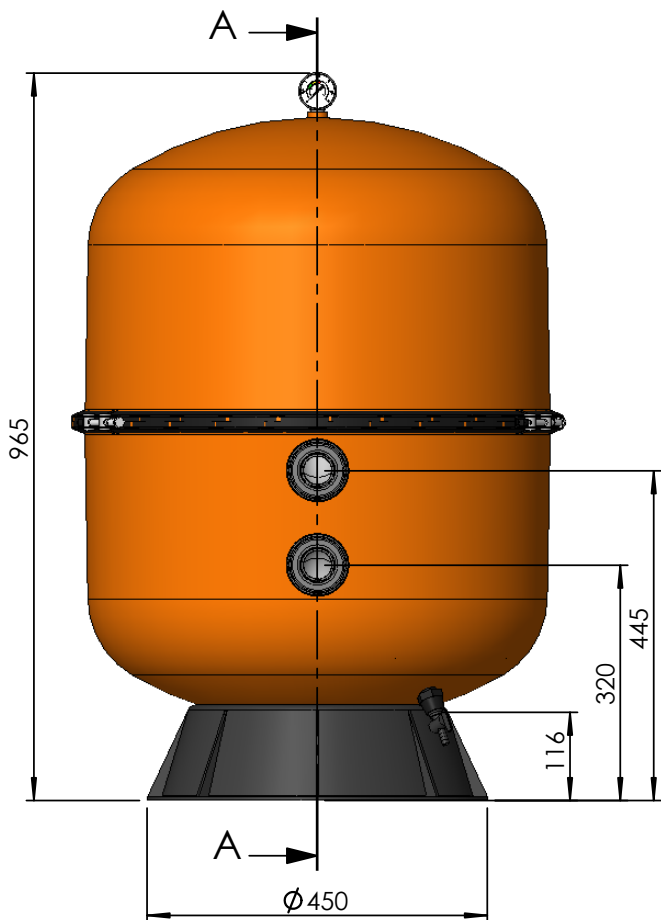

8-A 9BG-CB9G

FYj " \$\$
 8UH. &*#S' #\$(
 : i `U %XY %

7 è 8 ÷ C.

\$() - \$! \$%\$\$

89BCA B57 è B. :]hfc '6-@5C « ') \$'BUfub'U

G97 7 è B '5!5

DIMENSIONES DIMENSIONS

Rev. 00
Año / Year: 2012
Pág./Page 1 / 1
ESP / ENG

CODIGO / CODE: **04591-0100 FP74**
DESCRIPCION: **FILTRO BILBAO Ø400 NARANJA**
DESCRIPTION: **BILBAO FILTER Ø400 ORANGE**

Nota: Unidades en mm
Note: Units in mm

DIMENSIONES DIMENSIONS

Rev. 00
Año / Year: 2012
Pág./Page 1 / 1
ESP / ENG

CODIGO / CODE: **04592-0100**
DESCRIPCION: **FILTRO BILBAO Ø500 NARANJA**
DESCRIPTION: **BILBAO FILTER Ø500**

Nota: Unidades en mm
Note: Units in mm

DIMENSIONES

Rev. 00
Data: 24/05/05
Folla 1 de 1

CÓDIGO:

04593-0100

DENOMINACIÓN:

FILTRO BILBAO Ø600 NARANJA

SECCIÓN A-A