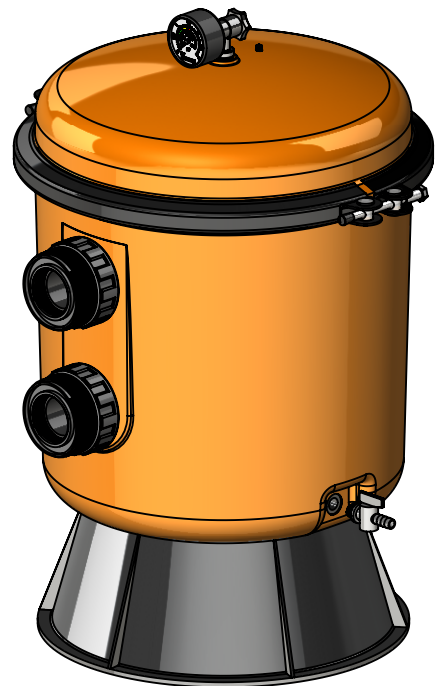

8-A 9BG-CB9G

FYj " \$\$
 8UH. &*#S' #\$(
 : i `U %XY %

7 è 8 ÷ C.

\$() - \$! \$%\$\$

89BCA B57 è B. :]hfc '6-@5C « ') \$'BUfub'U

G97 7 è B '5!5

DIMENSIONES DIMENSIONS

Rev. 00
Año / Year: 2012
Pág./Page 1 / 1
ESP / ENG

CODIGO / CODE: **04591-0100 FP74**
DESCRIPCION: **FILTRO BILBAO Ø400 NARANJA**
DESCRIPTION: **BILBAO FILTER Ø400 ORANGE**

Nota: Unidades en mm
Note: Units in mm

DIMENSIONES DIMENSIONS

Rev. 00
Año / Year: 2012
Pág./Page 1 / 1
ESP / ENG

CODIGO / CODE: **04592-0100**
DESCRIPCION: **FILTRO BILBAO Ø500 NARANJA**
DESCRIPTION: **BILBAO FILTER Ø500**

Nota: Unidades en mm
Note: Units in mm

DIMENSIONES

Rev. 00
Data: 24/05/05
Folla 1 de 1

CÓDIGO:

04593-0100

DENOMINACIÓN:

FILTRO BILBAO Ø600 NARANJA

SECCIÓN A-A