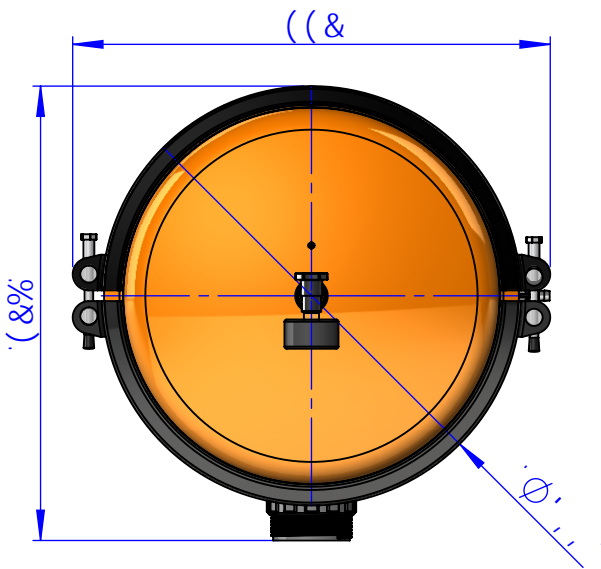

8-A 9BG-CB9G

FYj " \$\$
 8UH. &*#S' #\$(
 : i `U %XY %

7 è 8 ÷ C.

\$() - \$! \$%\$\$

89BCA B57 è B. :]hfc '6-@5C « ') \$'BUfub'U

G97 7 è B '5!5

DIMENSIONES DIMENSIONS

Rev. 00
Año / Year: 2012
Pág./Page 1 / 1
ESP / ENG

CODIGO / CODE: **04591-0100 FP74**
DESCRIPCION: **FILTRO BILBAO Ø400 NARANJA**
DESCRIPTION: **BILBAO FILTER Ø400 ORANGE**

Nota: Unidades en mm
Note: Units in mm

DIMENSIONES DIMENSIONS

Rev. 00
Año / Year: 2012
Pág./Page 1 / 1
ESP / ENG

CODIGO / CODE: **04592-0100**
DESCRIPCION: **FILTRO BILBAO Ø500 NARANJA**
DESCRIPTION: **BILBAO FILTER Ø500**

Nota: Unidades en mm
Note: Units in mm

DIMENSIONES

Rev. 00
Data: 24/05/05
Folla 1 de 1

CÓDIGO:

04593-0100

DENOMINACIÓN:

FILTRO BILBAO Ø600 NARANJA

SECCIÓN A-A