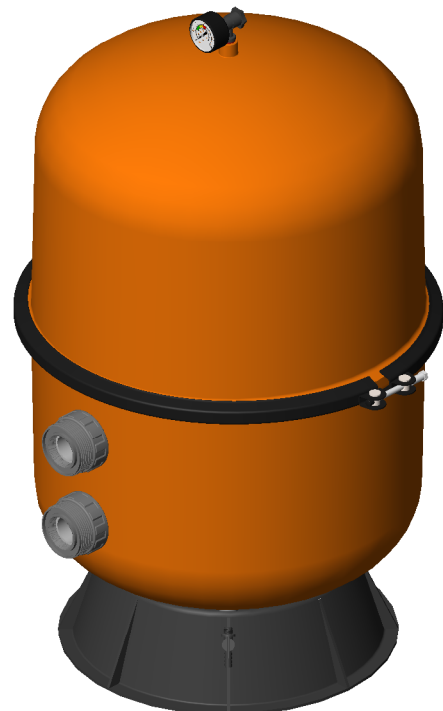

8-A 9BG-CB9G

FYj " \$\$
 8UH. &*#S' #\$(
 : i `U %XY %

7 è 8 ÷ C.

\$() - \$! \$%\$\$

89BCA B57 è B. :]hfc '6-@5C « ') \$'BUfub'U

G97 7 è B '5!5

DIMENSIONES DIMENSIONS

Rev. 00
Año / Year: 2012
Pág./Page 1 / 1
ESP / ENG

CODIGO / CODE: **04591-0100 FP74**
DESCRIPCION: **FILTRO BILBAO Ø400 NARANJA**
DESCRIPTION: **BILBAO FILTER Ø400 ORANGE**

Nota: Unidades en mm
Note: Units in mm

DIMENSIONES DIMENSIONS

Rev. 00
Año / Year: 2012
Pág./Page 1 / 1
ESP / ENG

CODIGO / CODE: **04592-0100**
DESCRIPCION: **FILTRO BILBAO Ø500 NARANJA**
DESCRIPTION: **BILBAO FILTER Ø500**

Nota: Unidades en mm
Note: Units in mm

DIMENSIONES

Rev. 00
Data: 24/05/05
Folla 1 de 1

CÓDIGO:

04593-0100

DENOMINACIÓN:

FILTRO BILBAO Ø600 NARANJA

SECCIÓN A-A