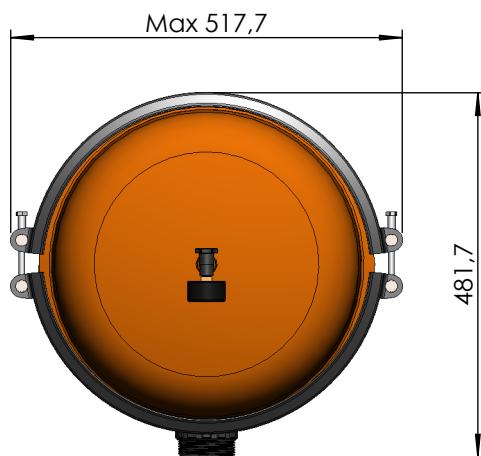

8-A 9BG-CB9G

FYj " \$\$
 8UH. &*#S' #\$(
 : i `U %XY %

7 è 8 ÷ C.

\$() - \$! \$%\$\$

89BCA B57 è B. :]hfc '6-@5C « ') \$'BUfub'U

G97 7 è B '5!5

DIMENSIONES DIMENSIONS

Rev. 00
Año / Year: 2012
Pág./Page 1 / 1
ESP / ENG

CODIGO / CODE: **04591-0100 FP74**
DESCRIPCION: **FILTRO BILBAO Ø400 NARANJA**
DESCRIPTION: **BILBAO FILTER Ø400 ORANGE**

Nota: Unidades en mm
Note: Units in mm

DIMENSIONES DIMENSIONS

Rev. 00
Año / Year: 2012
Pág./Page 1 / 1
ESP / ENG

CODIGO / CODE: **04592-0100**
DESCRIPCION: **FILTRO BILBAO Ø500 NARANJA**
DESCRIPTION: **BILBAO FILTER Ø500**

Nota: Unidades en mm
Note: Units in mm

DIMENSIONES

Rev. 00
Data: 24/05/05
Folla 1 de 1

CÓDIGO:

04593-0100

DENOMINACIÓN:

FILTRO BILBAO Ø600 NARANJA

SECCIÓN A-A