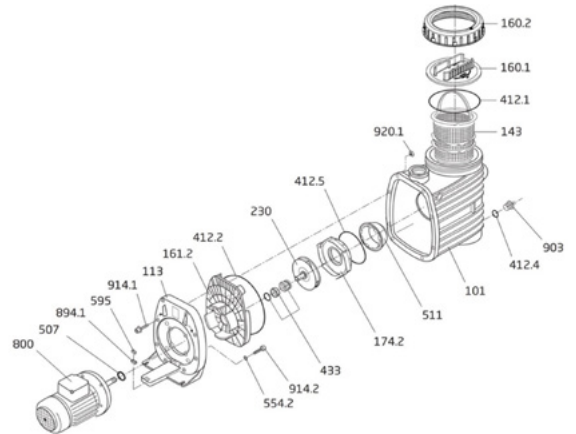

Ersatzteile für Filterpumpe Badu Top II

Mit Klick auf die Artikelnummer unten in der Liste kommen Sie direkt zum gewünschten Produkt.

Artikel-Nr.	Teil-Nr.	Teilbezeichnung
AC02850	101	Gehäuse
P20585	143	Saugsieb mit Griff
P20667	230	Lauftrad
P20595	433	Gleitringdichtung
AC02871	507	Spritzring
AC01000	511	Zentrierring
P20568	160.1	Klarsichteinsatz
P20566	160.2	Gewinding
AC02866	161.2	Dichtungsgehäuse
P20659	174.2	Leitschaufeleinsatz
P20601	412.1	O-Ring für Deckel
P20603	412.2	O-Ring für Gehäuse
AC02861	412.5	O-Ring für Leitschaufeleinsatz
P20615	903, 412.4	Entleerungsstopfen inkl. O-Ring
P20627	-	Kugellager
P20591	-	Lüfterhaube