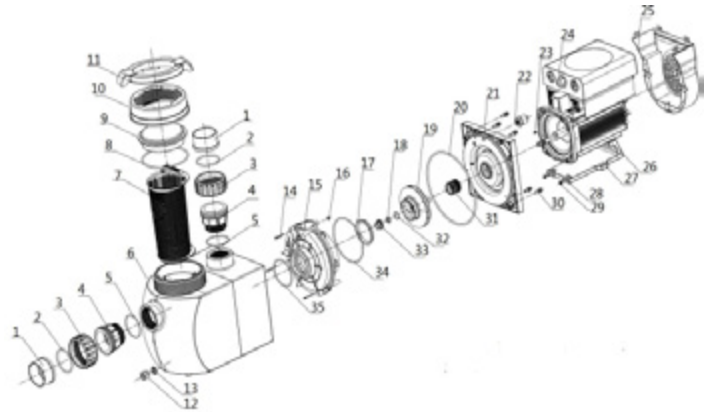

Ersatzteile für Filterpumpe ASPT E-Saver

Mit Klick auf die Artikelnummer unten in der Liste kommen Sie direkt zum gewünschten Produkt.

Artikel-Nr.	Teil-Nr.	Teilbezeichnung
P79503	1, 2, 3	Wasseranschluss-Set 50mm/63mm
P79505	4	Anschlussverschraubung 2"
P79506	5	O-Ring Anschlussverschraubung
P79507	7	Filterkorb
P79508	8	O-Ring für Deckel transparent
P79509	9	Deckel transparent
P79510	10	Verschluss für Vorfilter
P79511	11	Vorfilterschlüssel
P79512	12	Entleerung
P79513	13	O-Ring für Entleerung
P79514	14	Schraube für Pumpeneinheit
P79515	16	O-Ring für Schraube für Pumpeneinheit
P79516	19	LaufRad
P79517	20	O-Ring für Pumpenplatte
P79518	21	Pumpenplatte
P79519	22	Drucksensor
P79520	24	Inverter Controller
P79521	25	Lüfterhaube
P79522	27	Pumpenfuß
P79523	31	Gleitringdichtung
P79524	34	O-Ring für Pumpenkörper groß
P79525	35	O-Ring für Pumpenkörper klein
P79526	-	Motor Termination Set